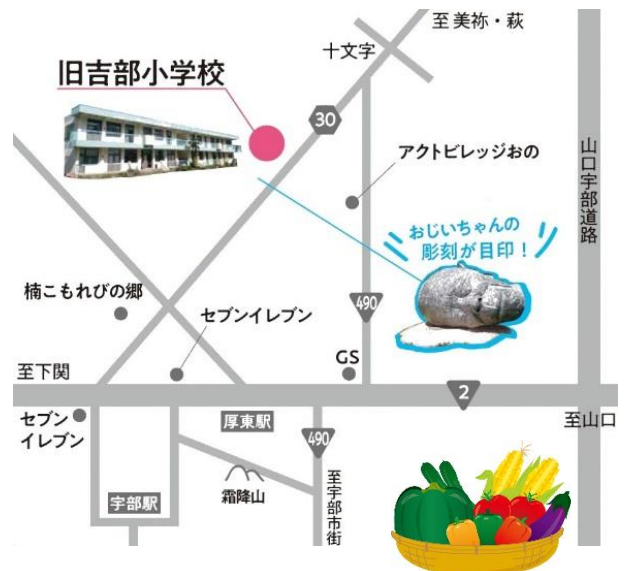

### 日程を延期しました！

※ご安心を！実際の畑はこんなに広くありません…(笑)

みんなで野菜の苗を植えて、  
【実りの秋】に食べませんか？

作業後は **冷たいアレ！**  
用意してます

8.22 (sat)

10:00 ⇒ 12:30

吉部の畑

(集合：旧吉部小学校)

【参加費】 大人 500円

※参加希望の方は裏面によりお申し込みください

開催にあたっては、新型コロナウイルス感染拡大防止の対策をした上で実施します。

主催：うべ.com & うべ移住・定住サポートセンター

## 次回予告

初の夕方開催♪  
しばふ広場で  
ビアガーデン!

9月26日(土)

毎月第3土曜は「うべ暮らし交流カフェ」 11:00- 15:00  
OPEN

うべを選んでこられた方、転勤やUターン、うべ暮らしのきっかけは人それぞれ。  
おすすめのお店が知りたい!など、うべ暮らしに関することなら何でも相談受け付けます。

【会場】うべスタートアップ (宇部市中央町三丁目10番12号)

※お気軽にお越しください。