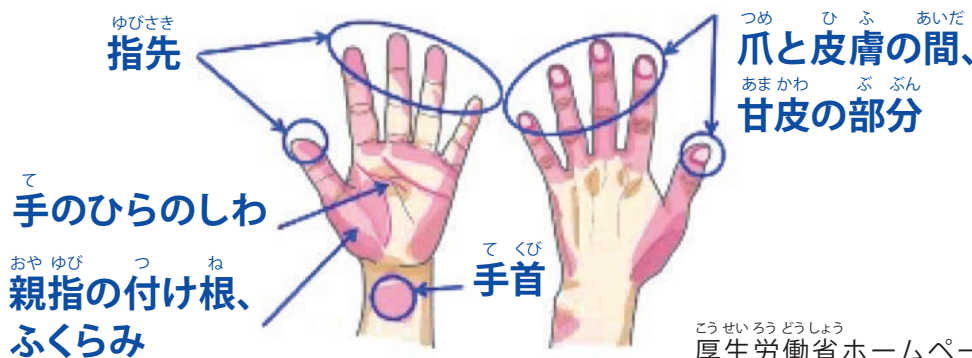

うべコロナニュース

Ube Coronavirus News

発行年月日：令和2年7月20日 発行：宇部市

第11号

感染を防ぐために、しっかり手洗いをしましょう！

新型コロナウイルスには、つば・せき・くしゃみなどの飛沫感染のほか、ウイルスの付いた手で顔を触ることによって、目・鼻・口などの粘膜から感染する接触感染があり、注意が必要です。

人は**“無意識”**に自分の顔を触っているので、しっかりと手洗いをしましょう。

1時間の間に顔をさわる平均回数

手洗いのポイント

水とハンドソープで、ウイルスは減らせます！

約**100万個**

手洗いなし

約**1万個**

流水で15秒
すすぐ

数百個

ハンドソープで10秒
もみ洗い後、流水で
15秒すすぐ

ほとんどなし

ハンドソープで10秒
もみ洗い後、流水で
15秒すすぐ×2セット

洗い残しの
多い部位

厚生労働省ホームページより

問い合わせ：宇部市広報広聴課 TEL 34-8123 FAX 22-6063

まど コロナ“デマ”に惑わされないで

インターネット上で、感染した人や医療の仕事をしている人たちへのデマ（事実ではない情報）がたくさん流れています。