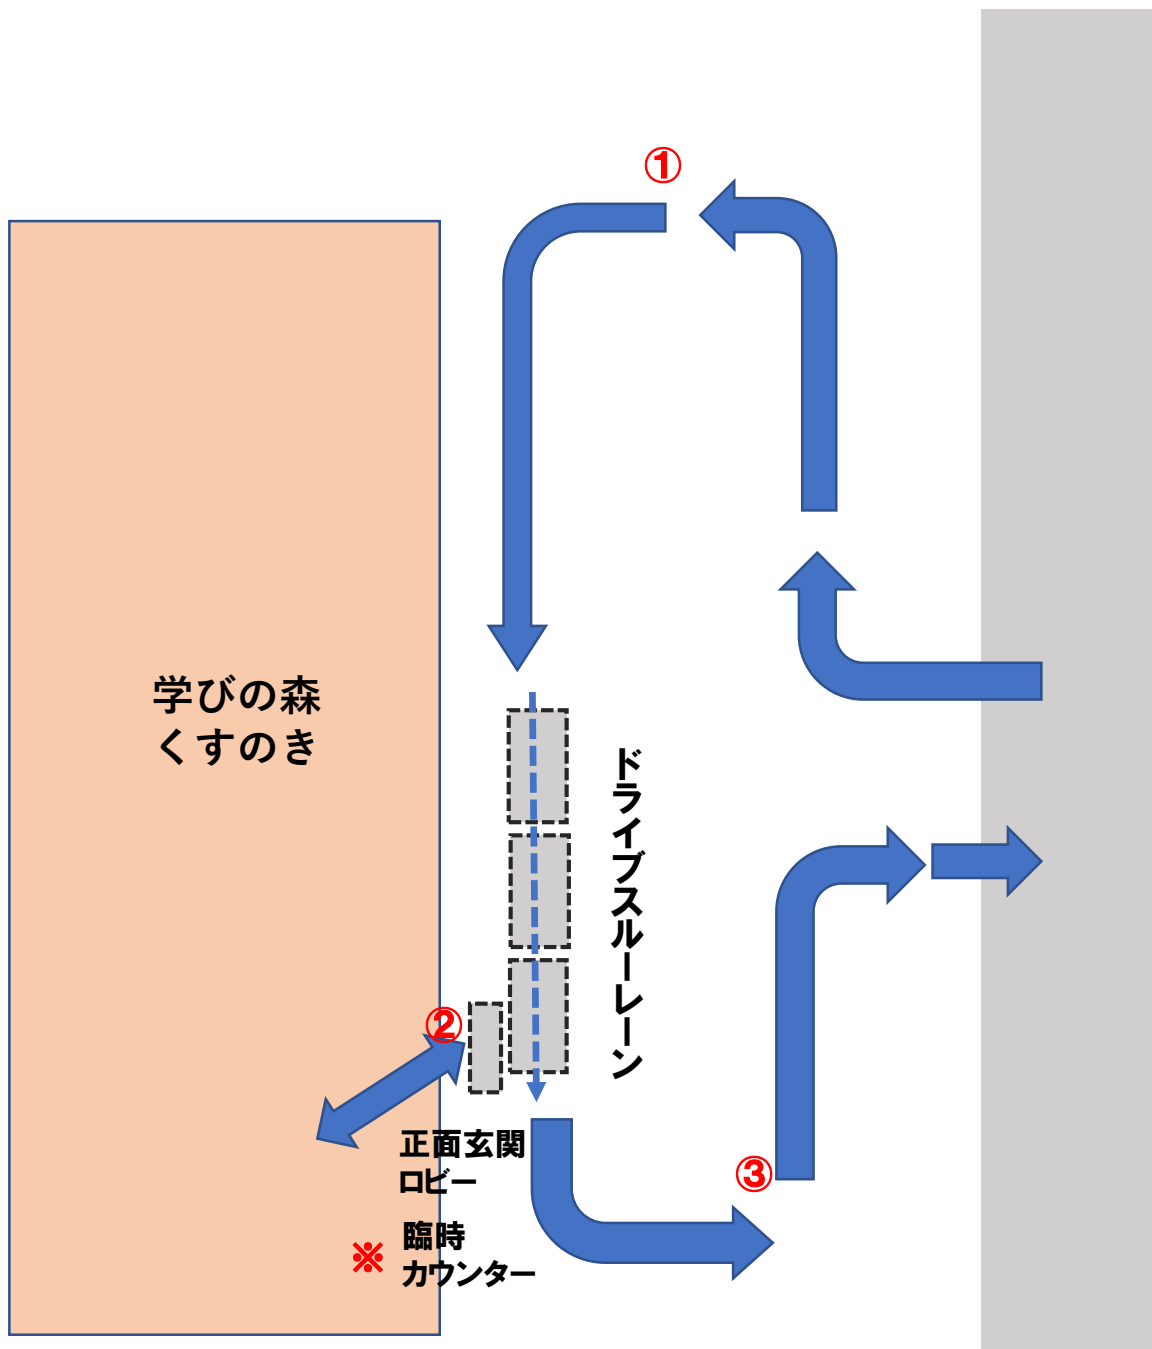

## 予約図書ドライブスルー貸出しの流れ(学びの森くすのき)

### ドライブスルー貸出しの流れ

- ① 学びの森くすのき正面出入口からドライブスルーレーンに車を停車してください。
- ② レーンの横の台にある呼び鈴を押していただくと、職員が利用者カードの受け取ります。予約図書の受け渡しは台を利用して行います。
- ③ 予約図書を受け取った利用者は正面出入口から退出してください。

※車以外の利用者は、正面玄関の横の呼び鈴を押していただくと職員が対応します。  
臨時カウンターを利用して、予約図書をお受けとりください。  
臨時カウンターに行列ができた場合、2メートル以上の間隔をあけてお待ちください。