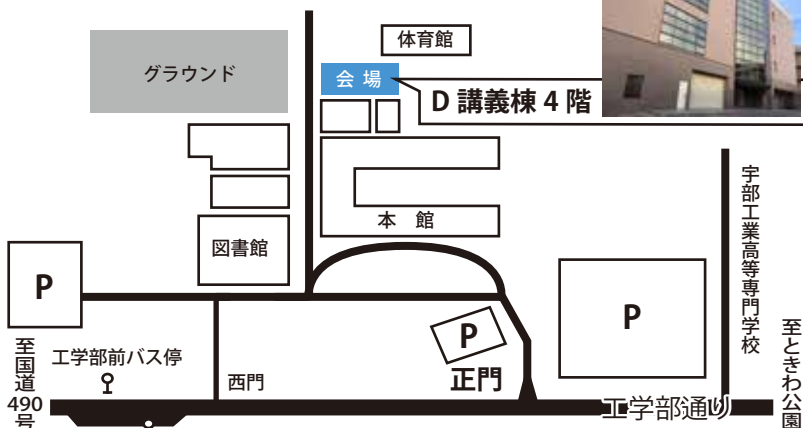

会場地図

● 山口大学工学部 【宇部市常盤台二丁目16番1号】

車での来場は、正門からお入りください。
工学部前バス停 下車 徒歩3分 ※西門からもお入りいただけます。

アクセス

行き	JR 8:39 発	8:50 着	宇部市営バス	宇部新川駅前	工学部前
	宇部駅	宇部新川駅	宇部新川駅前	バスセンター	9:26 着
帰り	宇部市営バス	宇部新川駅前	バスセンター	宇部新川駅	宇部駅
	工学部前	12:49 着	12:52 発	13:02 発	13:04 着