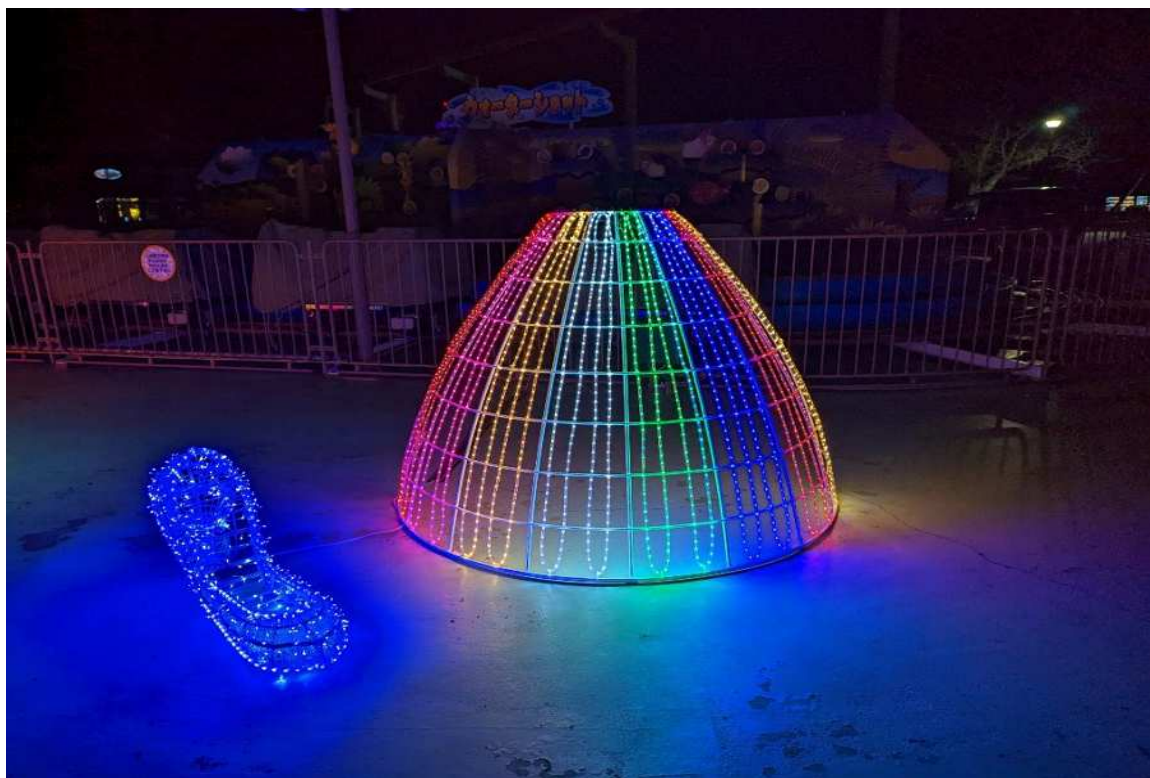

貸出し可能オブジェ一覧及び使用例

①バス型オブジェ（高さ約2.5m、長さ約2.5m、幅約1.5m）

②箱型オブジェ（高さ約4m、長さ・幅約2.5m）

③ハクチョウのオブジェ

※周辺の青色 LED は含まれません

④月形オブジェ（ブランコ仕様）

⑤馬車(馬のオブジェは含まれません)

⑥靴型オブジェ&スカート型オブジェ

⑦翼型オブジェ&音符型オブジェ

⑧お城型オブジェ (パーツ分け使用も可)

⑨トンネル型オブジェ

⑩鈴型オブジェ

⑪ 帽子型オブジェ

⑫星形オブジェ (大・中・小)

⑬ TOKIWA FANTASIA ロゴ(日付はありません)

⑭クマ型オブジェ