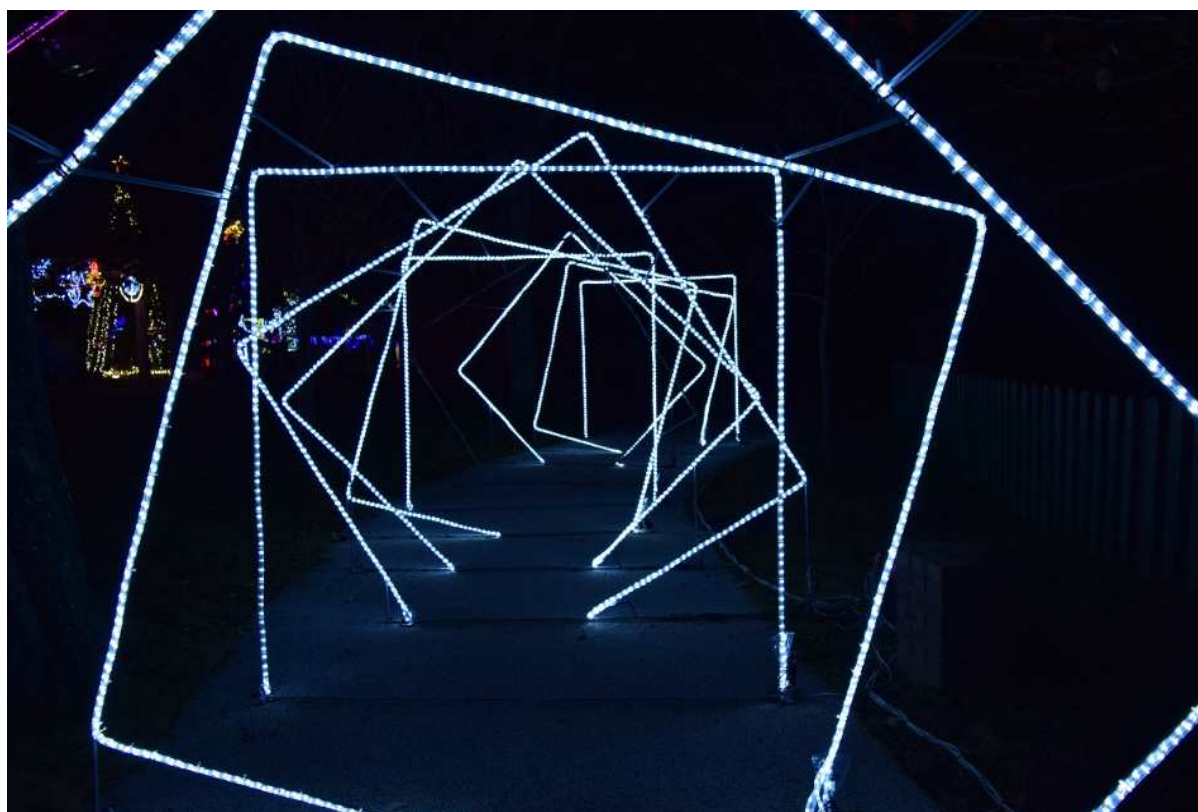

貸出し可能オブジェ一覧及び使用例

①バス型オブジェ（高さ約2.5m、長さ約2.5m、幅約1.5m）

②箱型オブジェ（高さ約4m、長さ・幅約2.5m）

③ハクチョウのオブジェ

※周辺の青色 LED は含まれません

④月形オブジェ（ブランコ仕様）

⑤馬車(馬のオブジェは含まれません)

⑥靴型オブジェ&スカート型オブジェ

⑦翼型オブジェ&音符型オブジェ

⑧お城型オブジェ (パーツ分け使用も可)

⑨トンネル型オブジェ

⑩鈴型オブジェ

⑪ 帽子型オブジェ

⑫星形オブジェ (大・中・小)

⑬ TOKIWA FANTASIA ロゴ(日付はありません)

⑭クマ型オブジェ