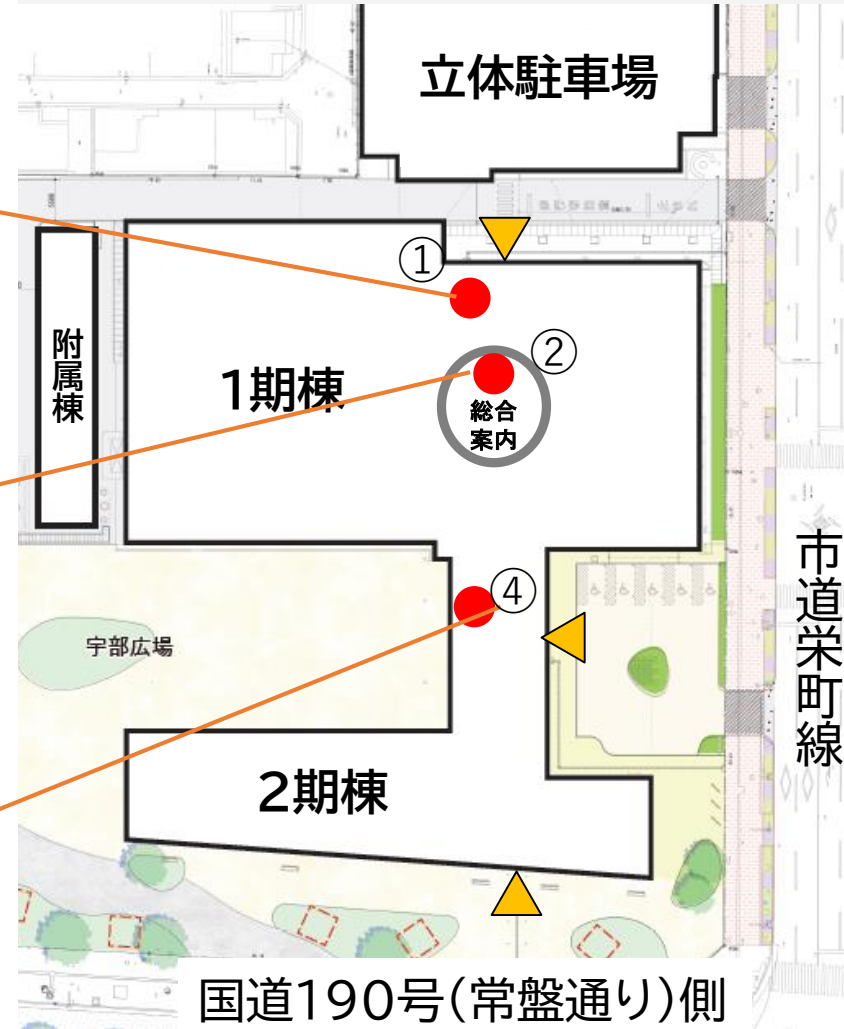

配置場所（1階）

行事予定
サイネージ

①白い台と入れ替えて設置

表示媒体
(行事サイネージと同内容を
表示)

②カウンター内に設置

行事予定
サイネージ
+
広告
サイネージ

④階段横の壁前に設置

配置場所（2階）

行事予定
サイネージ
+
広告サイネージ
の設置は任意

③2階入口左手に設置