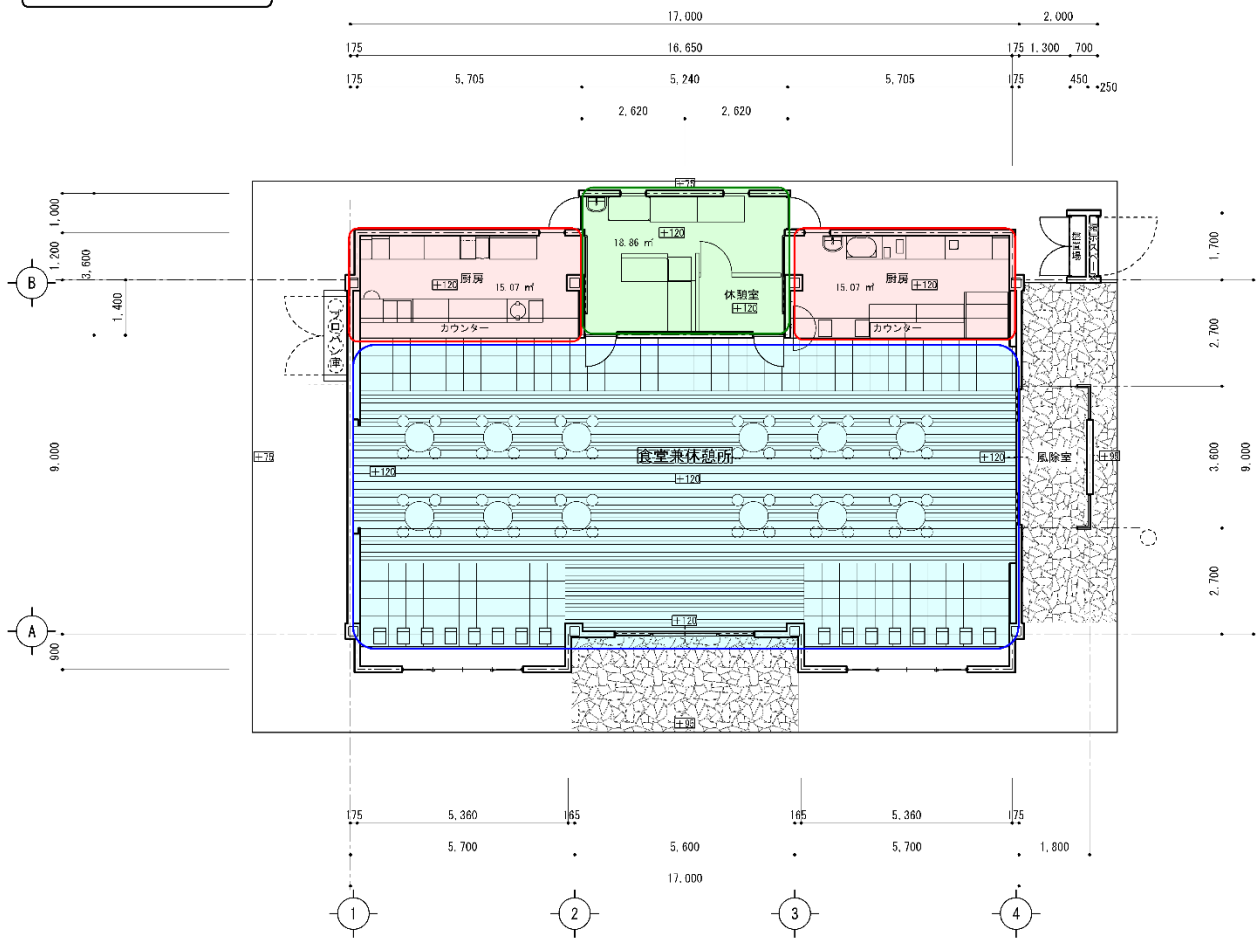

資料 2

- 厨房区画 15.07 m² × 2 区画
- 中央区画 18.86 m²
- 食堂兼休憩所 約 104 m²