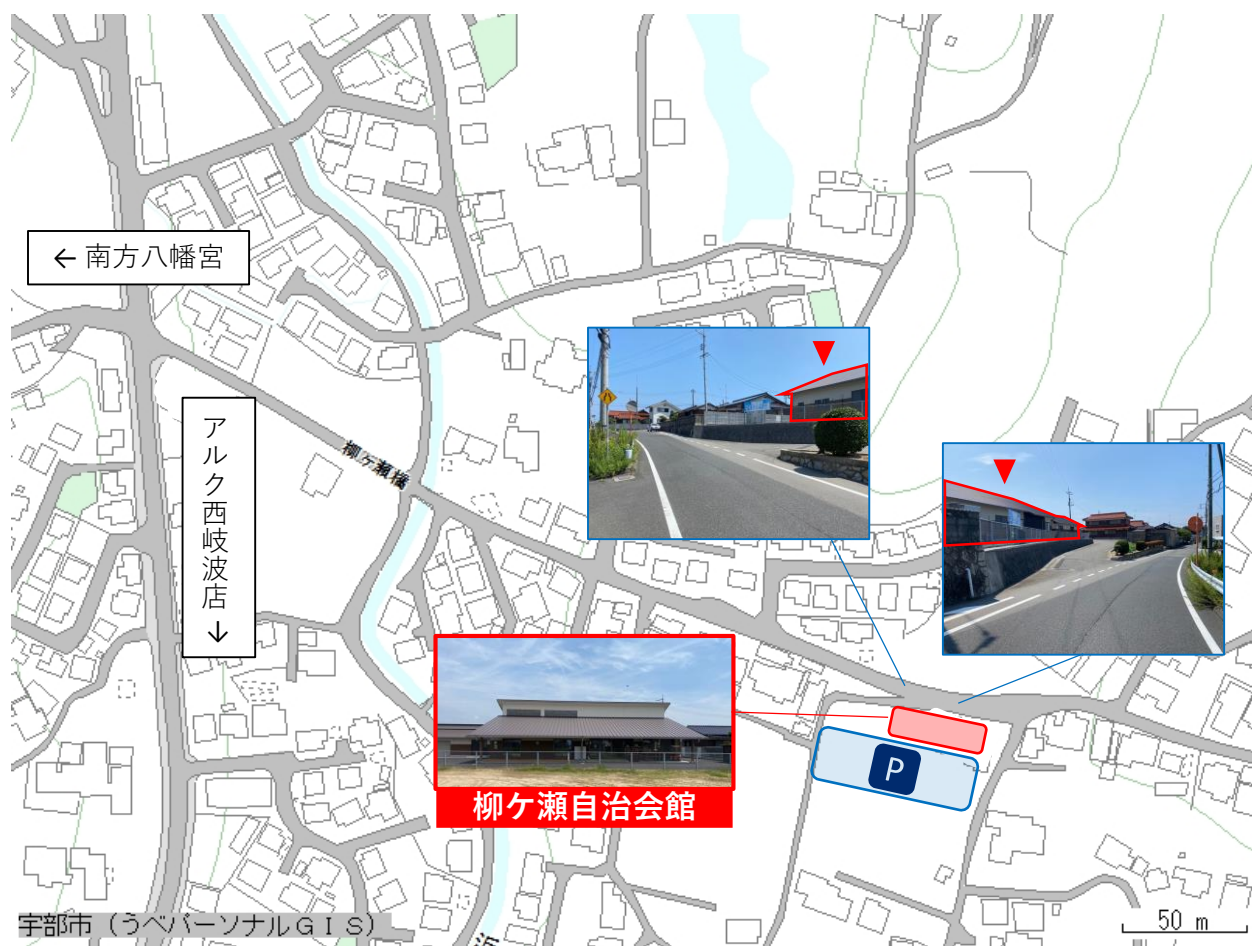

令和6年4月以降の選挙から

柳ヶ瀬自治会館に 投票場所が変わります！

『西岐波ふれあいセンター』から
『柳ヶ瀬自治会館』となります。

※西岐波3区（柳ヶ瀬）にお住まいの方が対象です。
お間違いのないようご注意ください。

問い合わせ 宇部市選挙管理委員会事務局
TEL 0836-34-8451