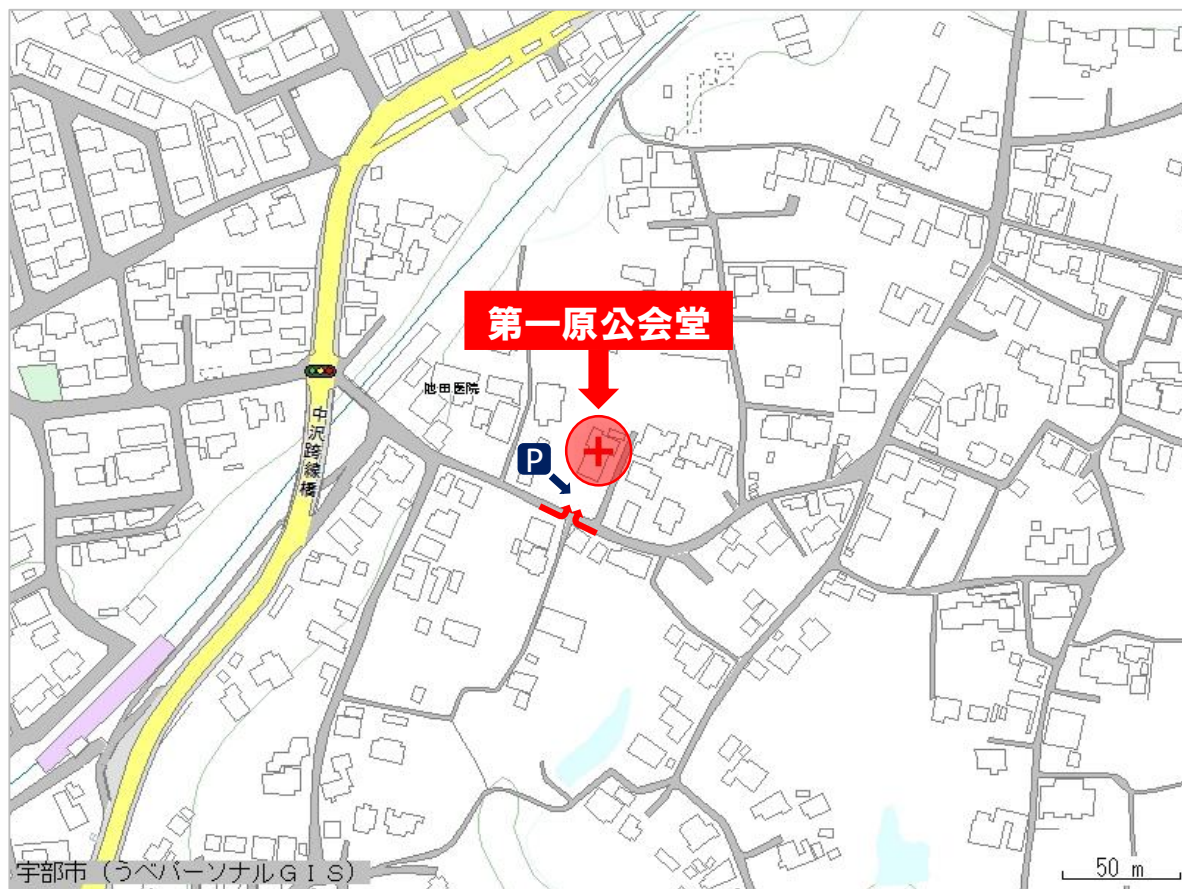

令和6年4月以降の選挙から

# 第一原公会堂に 投票場所が変わります！

原の南投票区投票所は、

『宇部市立原小学校体育館』から

『第一原公会堂』となります。

※原中央投票区投票所（原ふれあいセンター）は変更ありません。  
原8区は投票区が2つに分かれているため、投票所が変更にならない世帯にもこのチラシを配布しています。

問い合わせ 宇部市選挙管理委員会事務局

TEL 0836-34-8451