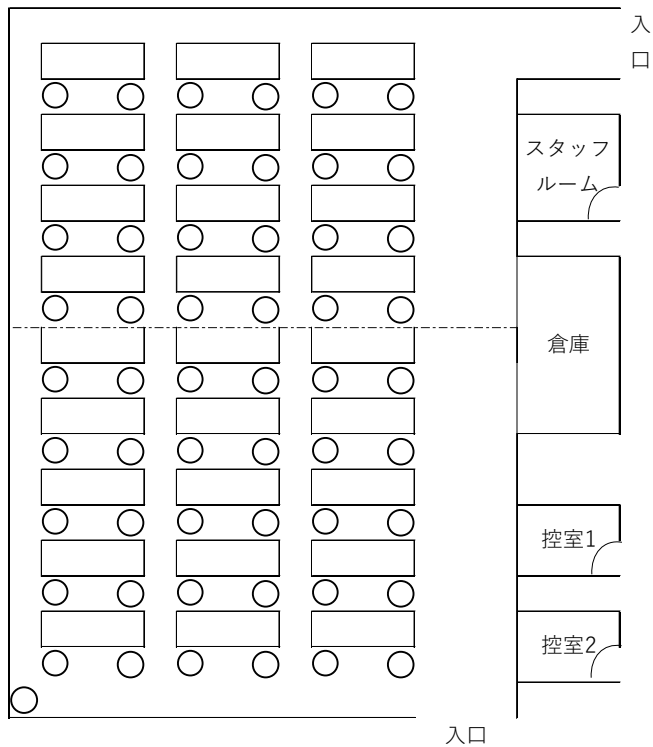

②ボスティビルド研修室概要（現在）

名称	研修室
使用目的	市の会議や研修等で使用。
場所	ボスティビルド3階（宇部市新天町2丁目3-3）
床面積	約200㎡
対象	市職員及び関係者
諸室	・研修室（稼働壁により分割使用可能） ・スタッフルーム ・控室2室 ・倉庫
什器等	【研修室】 ・長机（2人用、折り畳み式）×27 ・椅子×55 【研修室倉庫】 ・長机（2人用、折り畳み式）×9 ・椅子×19
開設日時	毎日（12月29日～1月3日を除く）10時～20時

平面図