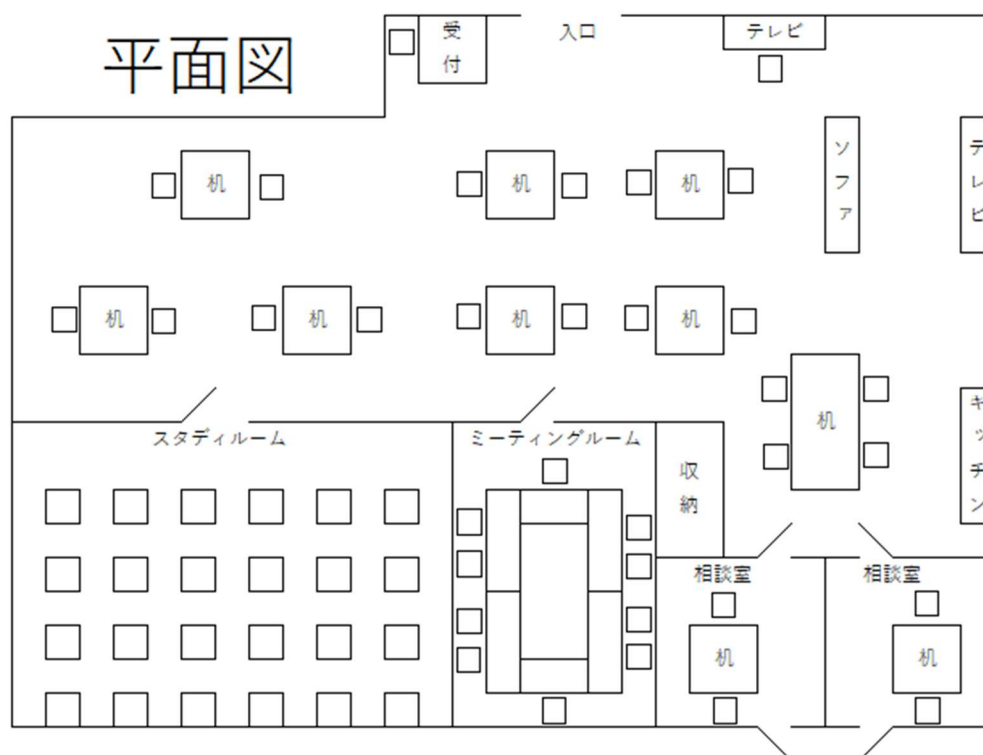

①若者ふりースペース概要

名称	若者ふりースペース（令和4年5月4日開設）
使用目的	中学生と高校生が、家でも学校でもない第三の居場所として、自由に快適に過ごし、若者同士で交流できる場所。また、困難な状況に置かれた子どもの相談場所として、相談員を配置し、自立に向けた支援を行う場所。
場所	ボスティビルド3階（宇部市新天町2丁目3-3）
床面積	約200㎡
対象	中学生・高校生（会員登録要、利用料無料）
諸室	<ul style="list-style-type: none"> <li>・フリースペース（2人掛けテーブル7台、4人掛けテーブル1台、2人掛けソファ1台、テレビ2台、ゲーム機等）</li> <li>・スタディールーム（24席）</li> <li>・ミーティングルーム（12人程度）</li> <li>・相談室 2室 ※相談ダイヤル設置</li> </ul>
開設日時	毎日（12月29日～1月3日を除く）10時～20時
職員配置	<ul style="list-style-type: none"> <li>・相談員2名 会計年度任用職員（シフト制）</li> <li>平日10時～18時</li> </ul>
利用者数	登録者数 804人（R4年度末時点） / 604人（R5年度12月末時点） 利用者数 8,608人（R4年度） / 6,477人（R5年度12月末時点）

ふりースペース

ふりースペース (ソファ)

スタディールーム (24席)

ミーティングルーム

## ②ボスティビルド研修室概要（現在）

名称	研修室
使用目的	市の会議や研修等で使用。
場所	ボスティビルド3階（宇部市新天町2丁目3-3）
床面積	約200㎡
対象	市職員及び関係者
諸室	<ul style="list-style-type: none"> <li>・研修室（稼働壁により分割使用可能）</li> <li>・スタッフルーム</li> <li>・控室2室</li> <li>・倉庫</li> </ul>
什器等	<b>【研修室】</b> <ul style="list-style-type: none"> <li>・長机（2人用、折り畳み式）×27</li> <li>・椅子×55</li> </ul> <b>【研修室倉庫】</b> <ul style="list-style-type: none"> <li>・長机（2人用、折り畳み式）×9</li> <li>・椅子×19</li> </ul>
開設日時	毎日（12月29日～1月3日を除く）10時～20時

## 平面図

研修室

スタッフルーム

控室 1

控室 2