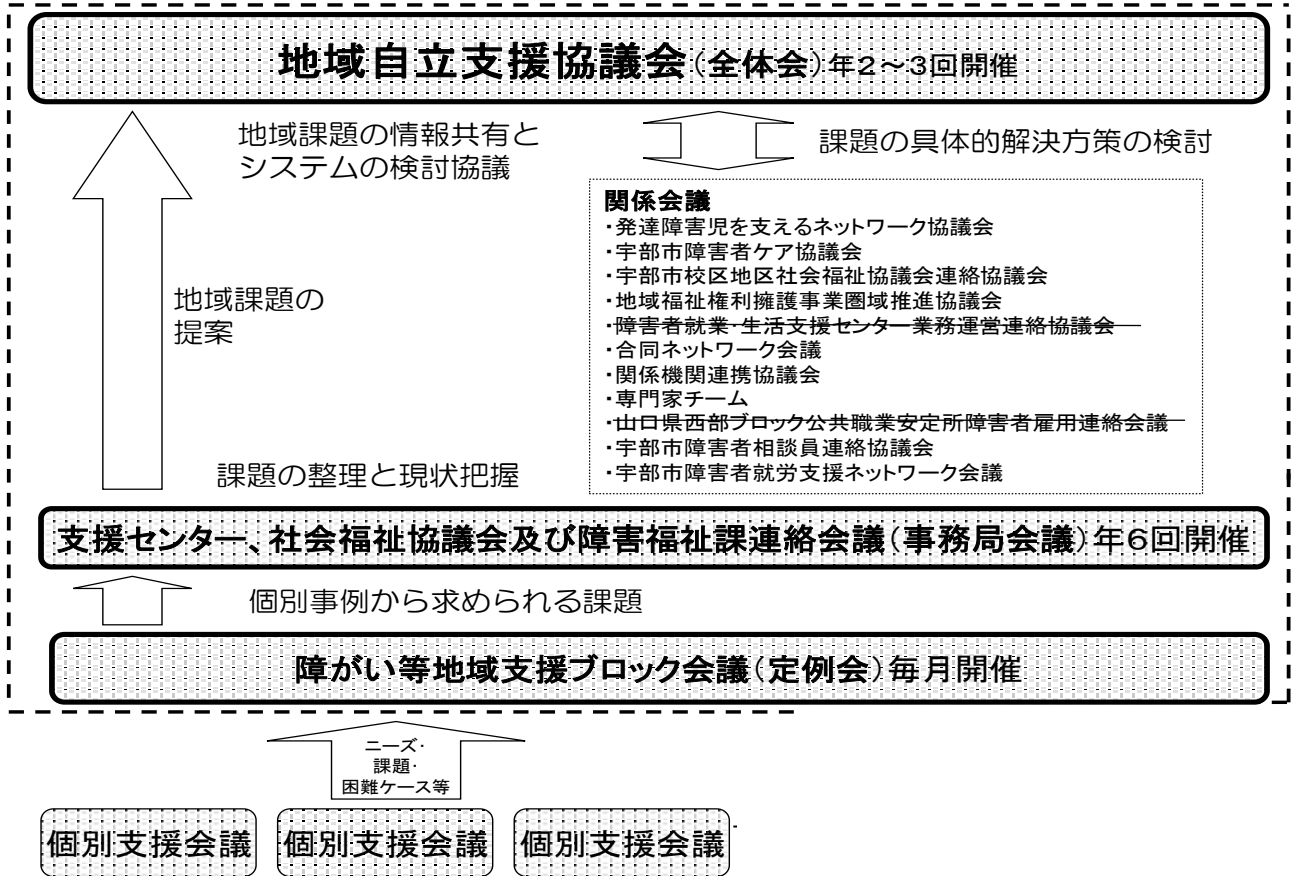

《現在の体制図》

《令和6年度からの体制図》

※就労支援部会は「宇部市障害者就労支援ネットワーク会議」を活用