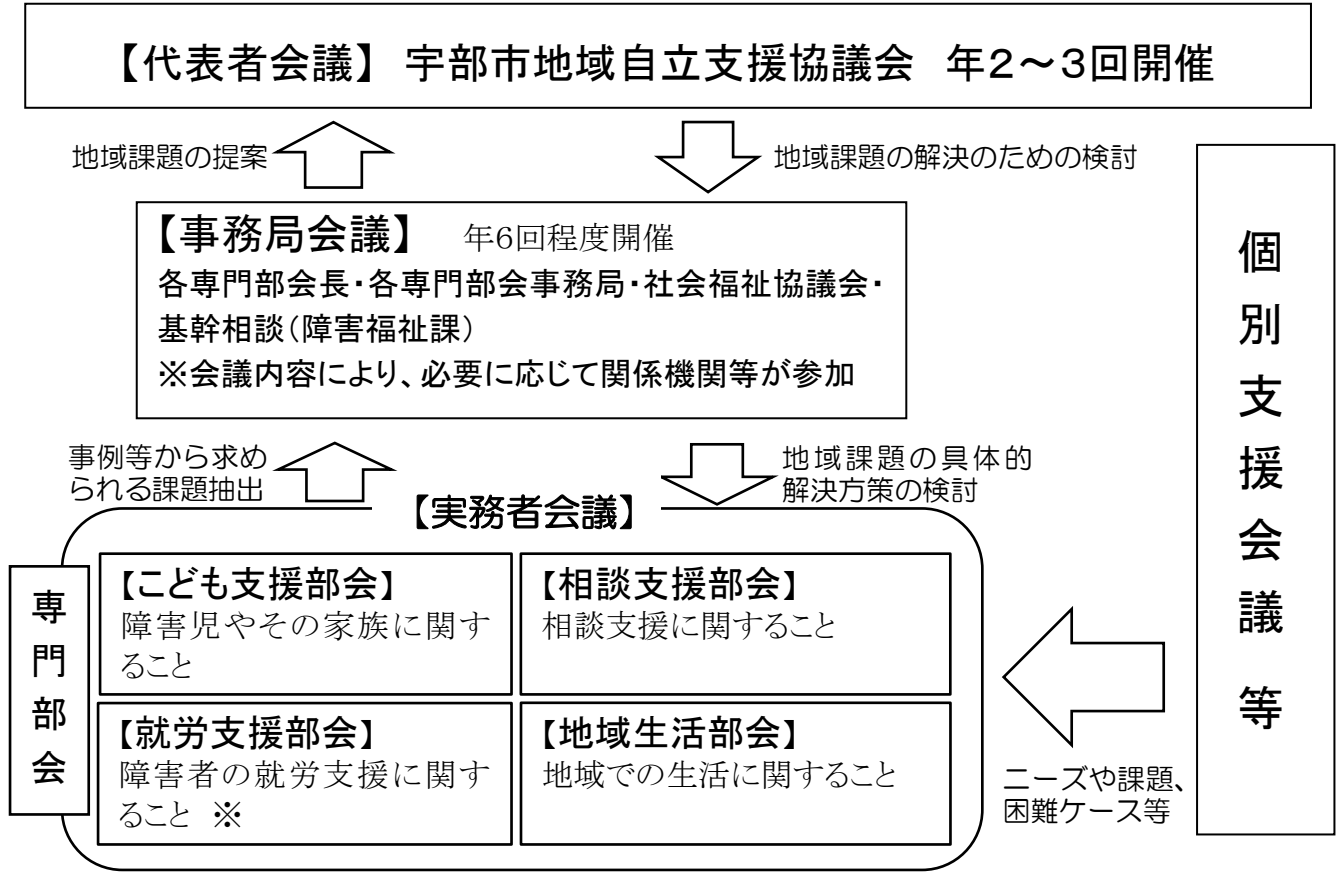

《現在の体制図》

《令和6年度からの体制図》

※就労支援部会は「宇部市障害者就労支援ネットワーク会議」を活用