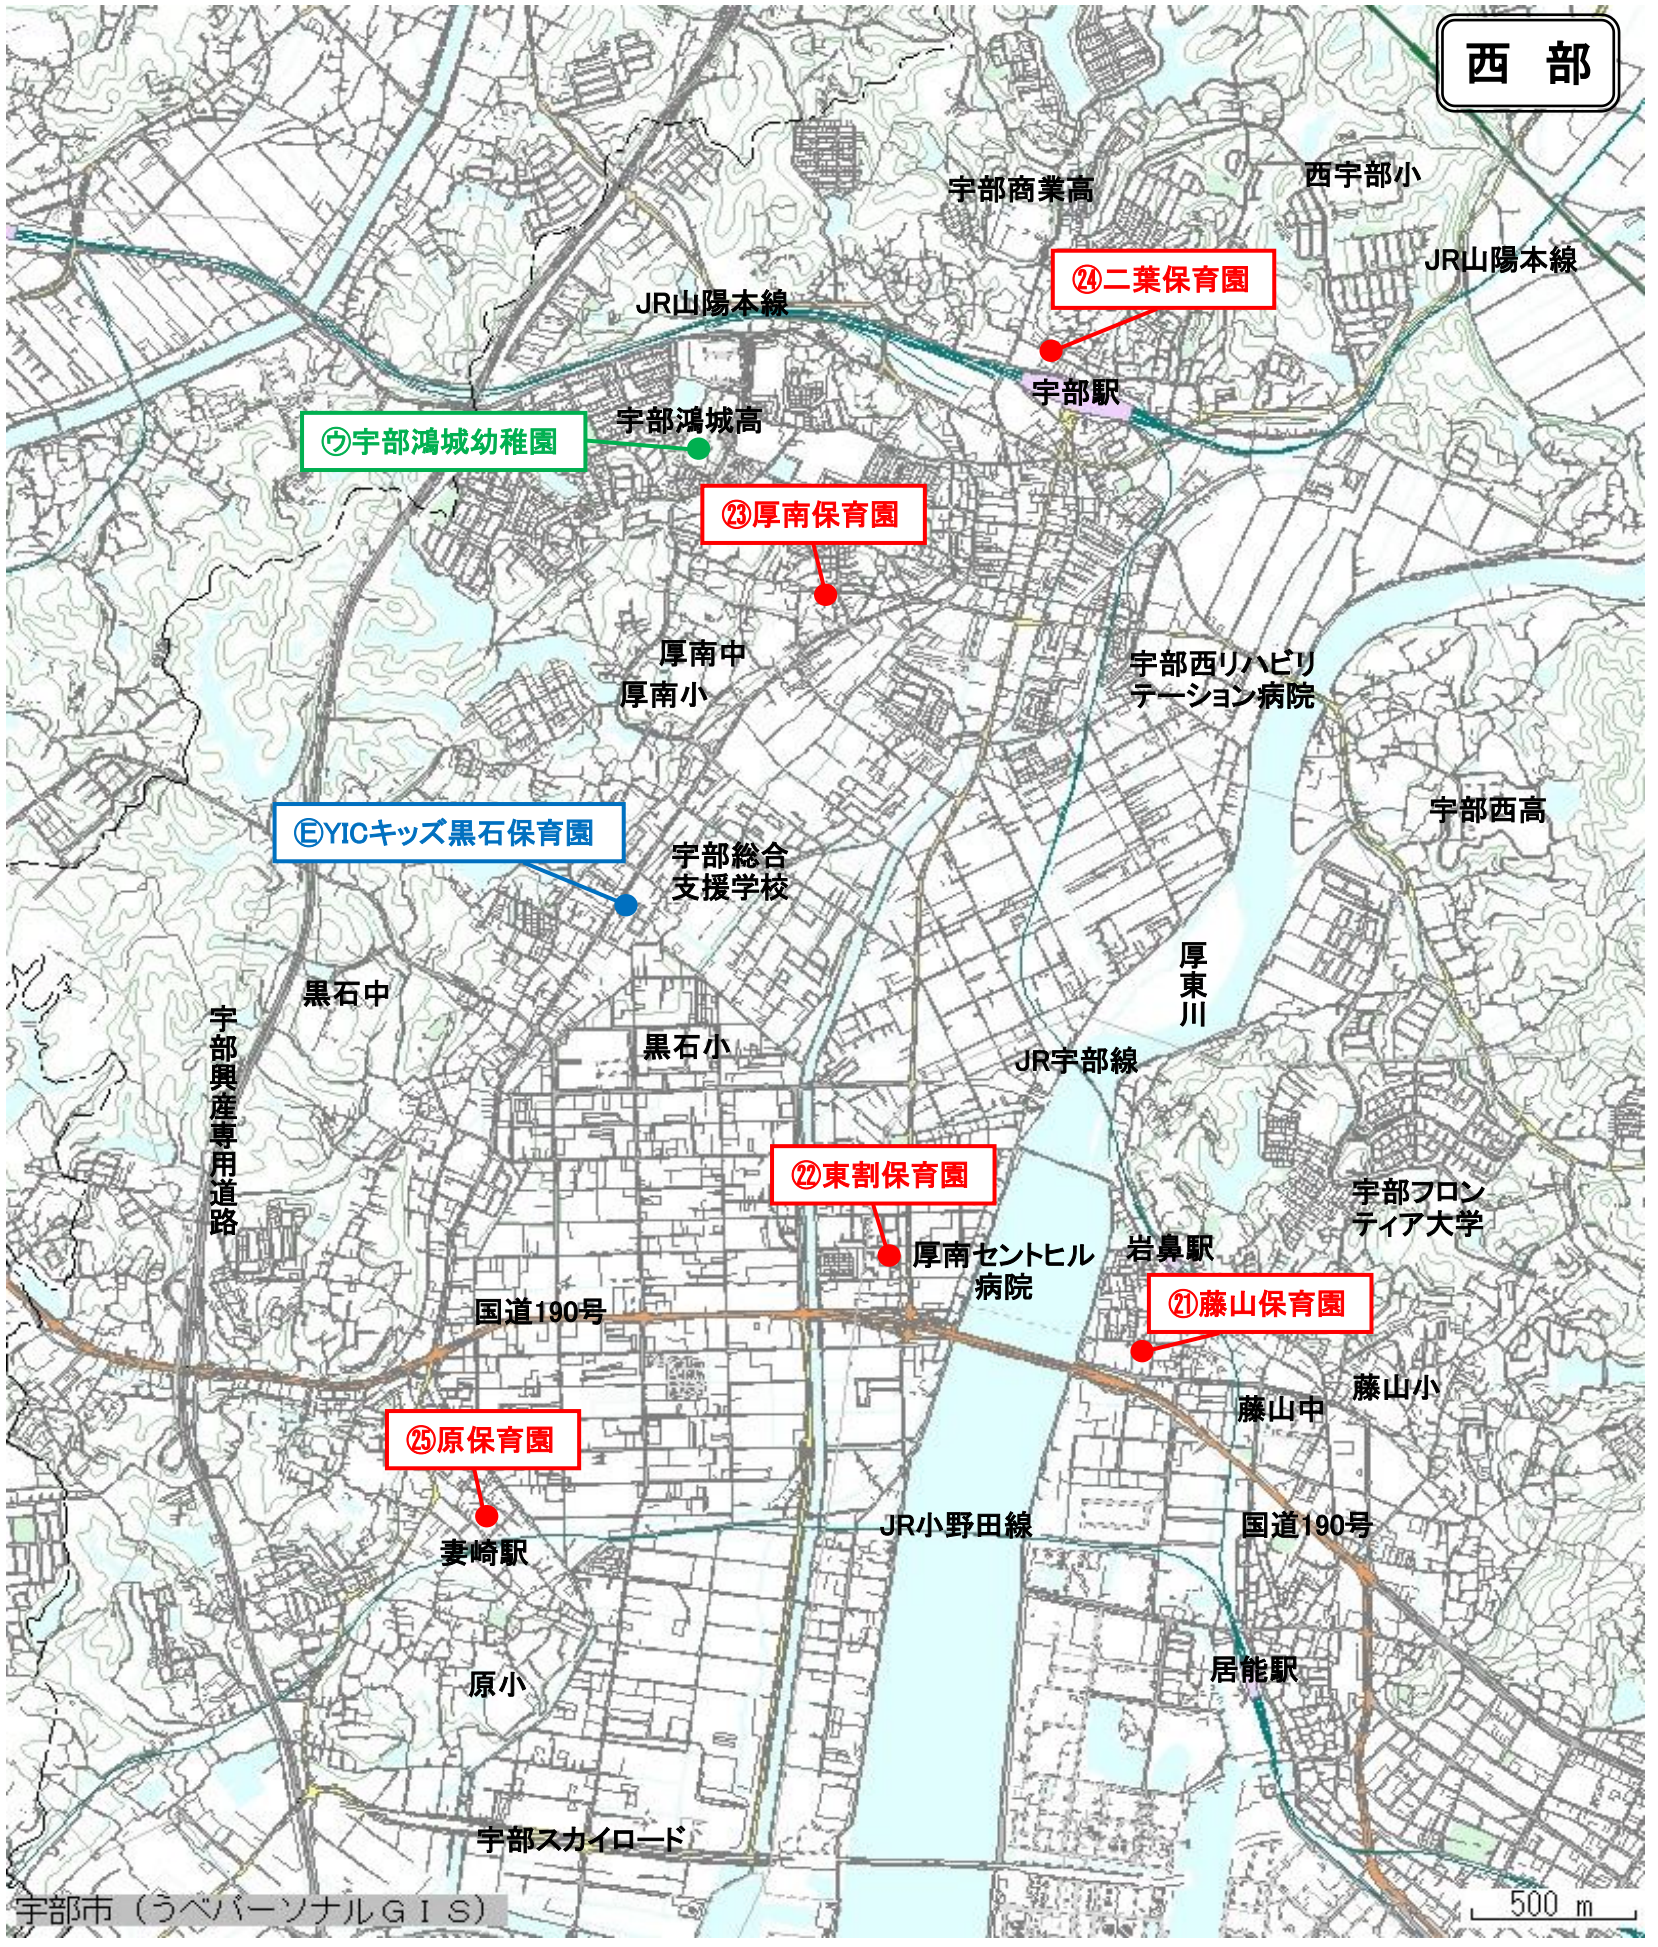

北部

㊦小野保育園

小野小

国道490号

小野湖

厚東川ダム

㊦二俣瀬保育園

二俣瀬小

国道2号

丸山ダム

船木小

北部総合支所

国道2号

厚東川中

JR山陽新幹線

㊦船木保育園

JR山陽新幹線

厚東駅

JR山陽本線

国道490号

JR山陽本線

三洲川

宇部市 (うべパーソナルGIS)

1000 m

西部

中央部

東 部