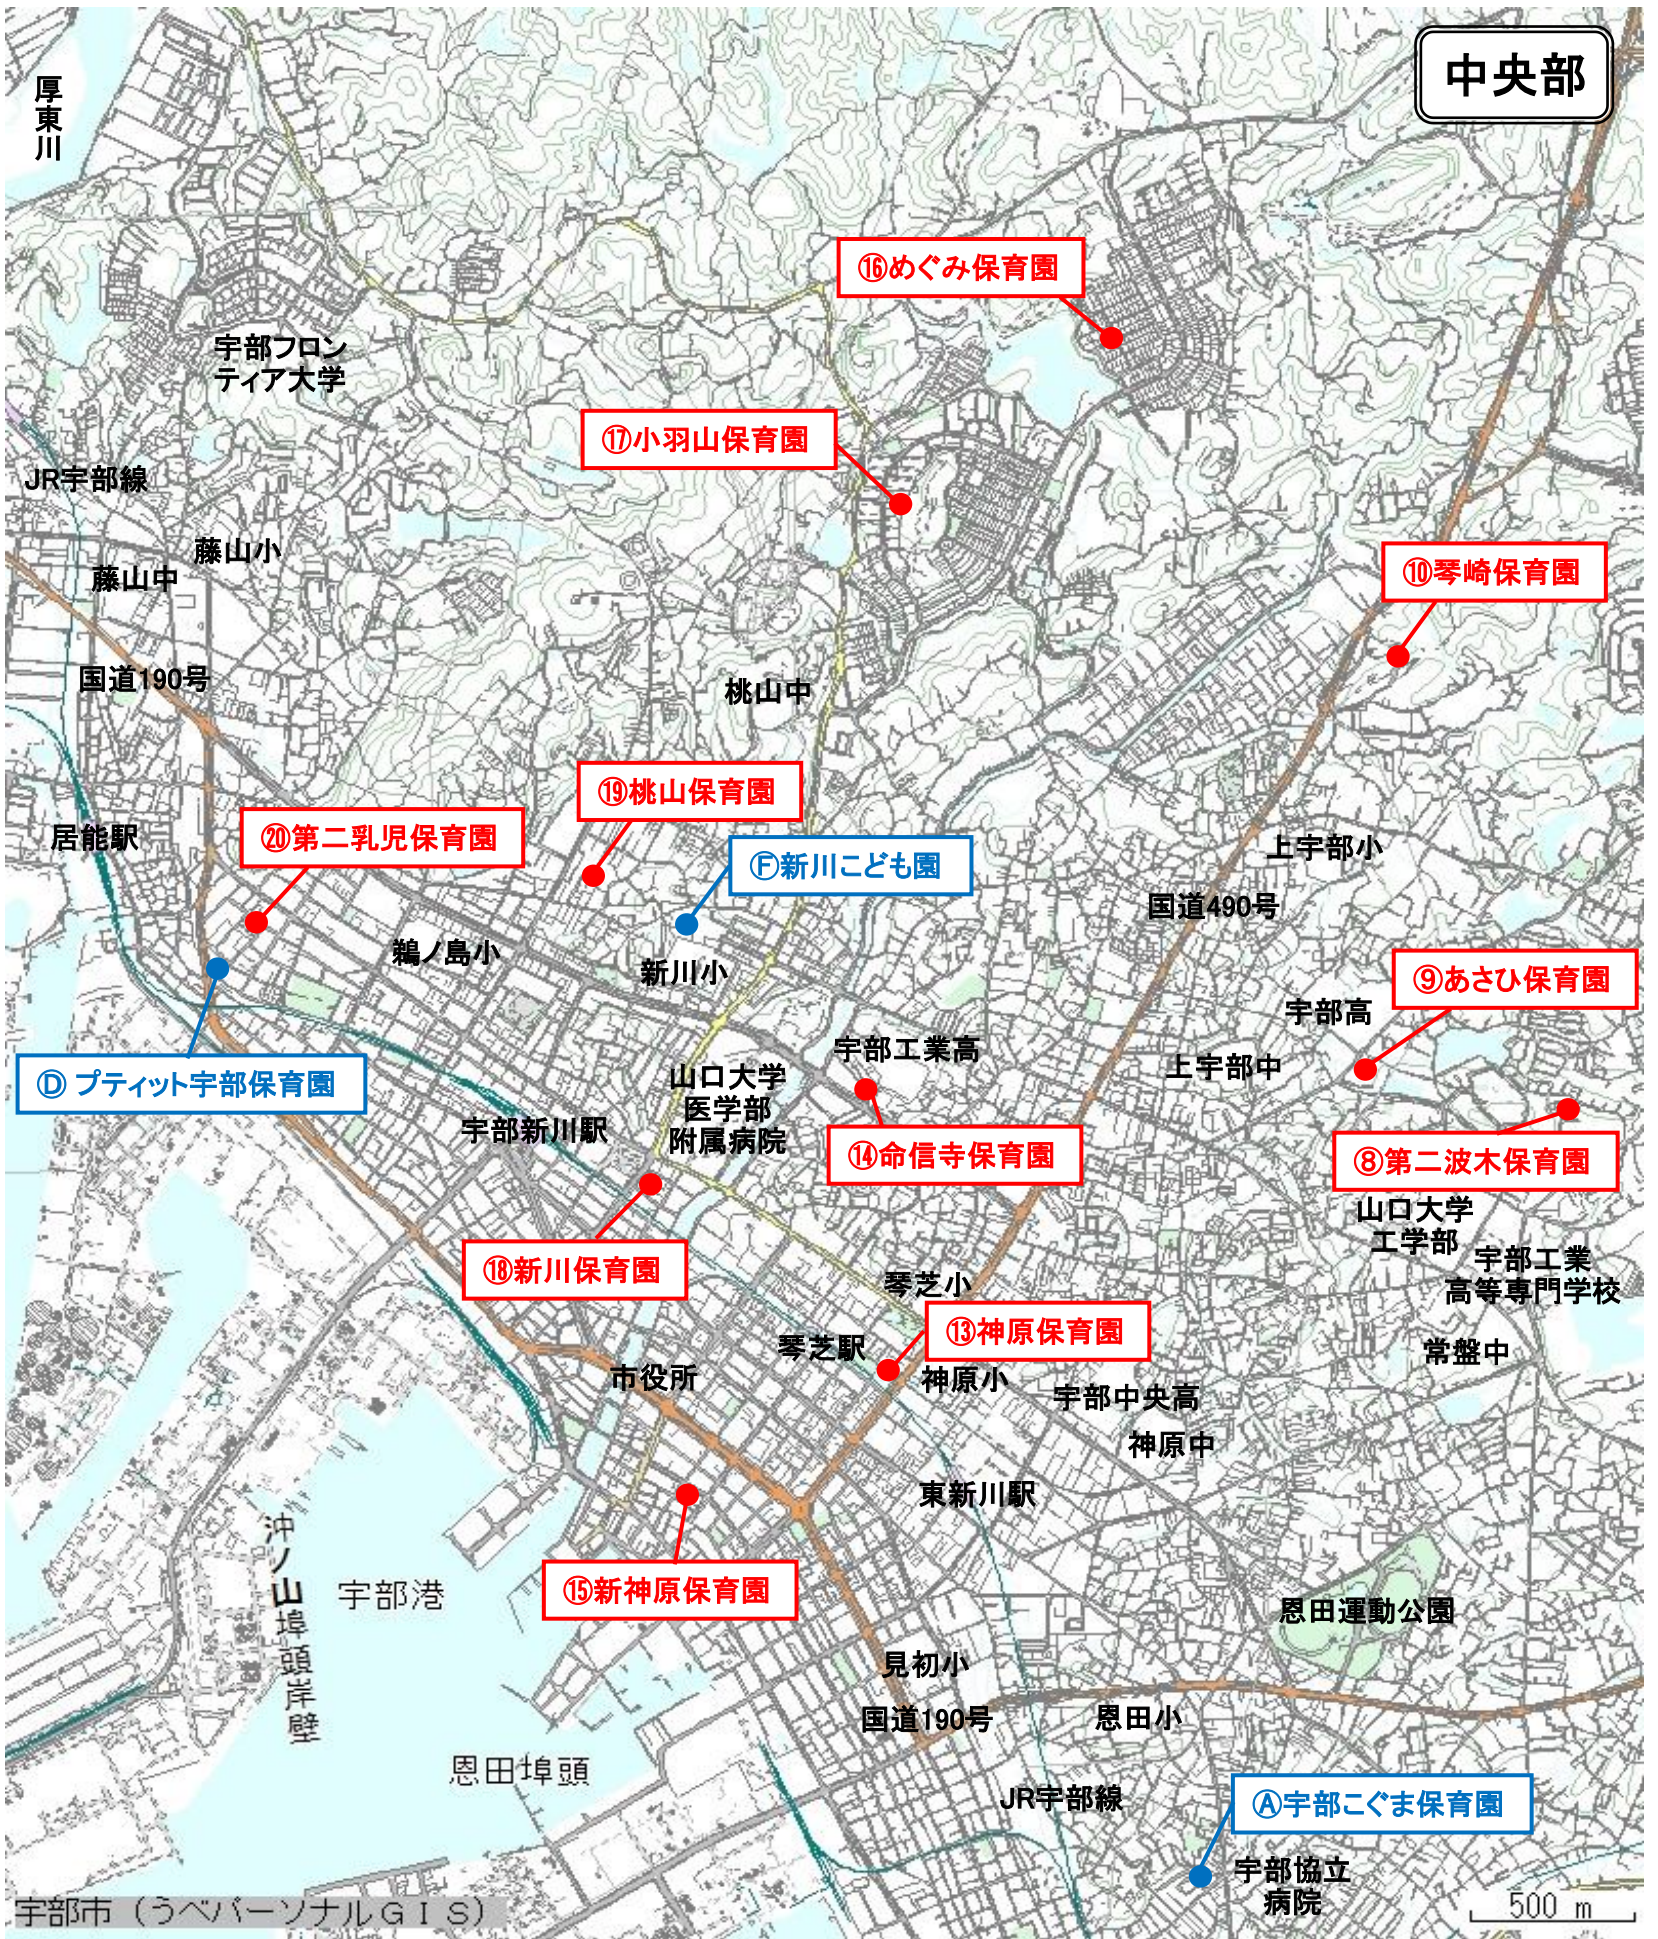

北部

㊦小野保育園

小野小

国道490号

小野湖

厚東川ダム

㊦二俣瀬保育園

二俣瀬小

国道2号

丸山ダム

船木小

北部総合支所

国道2号

厚東川中

JR山陽新幹線

㊦船木保育園

JR山陽新幹線

厚東駅

JR山陽本線

国道490号

JR山陽本線

三洲川

宇部市 (うべパーソナルGIS)

1000 m

西部

中央部

東 部