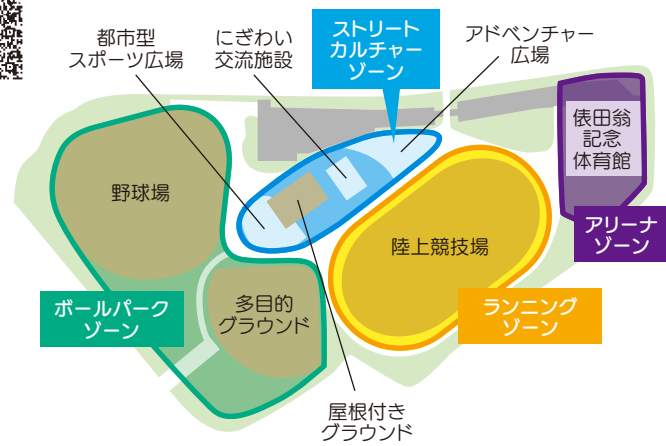

宇部アーバンスポーツフェス2023 連携事業同時開催

JCI × UBE

トキワストリート

TOKIWA STREET

常盤通りがまるごとスポーツフェスタ開催!

日時 **9月24日(日)** 10:00~18:00

ときわタウン 10:00~16:30
水鉄砲を使って、人気ゲームをリアルで体験

わくわくスポーツ
さまざまなスポーツのミニゲームを開催

にぎわいステージ
ダンスショーや抽選会など

スポーツ交流ブース
プロと交流

パラスポーツ体験
ポッチャや車椅子バスケットなど

YAMAGUCHIマルシェ
山口県の名産品が大集合

子どもたちが楽しめるイベントです

問合せ 宇部青年会議所 ☎33-2838 ☎33-7735

青年会議所のみなさん

9月23日(土・祝)~10月22日(日)

TOKIWA PARK

ときわいこっと。

居心地がよく 歩きたくなるまち 「ウォーカブル」社会実験

今回の社会実験では、新たに「子どもが自由に遊べるエリア」「健康づくりが楽しめるエリア」が登場します。

〈エリア紹介〉場所は地図(1面)を参照

キッズラップ前 NEW
人工芝の上や木製パレットを組み合わせたユニークな遊具で思いっきり遊ぼう

西京銀行前 NEW
踏み台昇降や足ツポロードなどで気軽に健康づくりにチャレンジ

中津瀬神社前 NEW
竹でつくったミニ水路でちょっとした水遊びを楽しもう

飲食店舗
キッチンカーやカフェ、雑貨屋が出店するよ

ポスティビルド前
スケートボードやスイングラインなどアクティビティが目白押し

近隣駐車場と連携 NEW
グリーンスローモビリティの運行、駐車場の混雑状況を発信

問合せ 中心市街地活性化推進課 ☎34-8896 ☎22-6049

「スポーツからストリートカルチャーまで」 恩田スポーツパーク整備工事を開始

8月下旬から工事に着手しています。「恩田スポーツパーク構想」の「ゾーン別整備方針」に基づき、「ストリートカルチャーゾーン」、「アリーナゾーン」、「ボールパークゾーン」、「ランニングゾーン」の4つに公園内をゾーニングすることで機能を明確化。また、新たに、アーバンスポーツが楽しめる都市型スポーツ広場や屋根付きグラウンド、公園の中心となるにぎわい交流施設を整備します。施設工事の完成は2025年を予定しています。

問合せ スポーツ振興課 ☎34-8628 ☎22-6083

俳優の中尾明慶さんが 自然とアートが溶け込む宇部市を旅しました!

※「旅色」は上質な旅を提案する電子雑誌です。

問合せ 観光交流課 ☎34-8353 ☎22-6083

電子雑誌やムービーで公開中!

健康スポーツの祭典

スポーツコミッションフェスタ2023

無料 ※一部有料

誰もができるスポーツや健康づくりのプログラムを多数体験できる!

日時 10月9日(月・祝) 10:00~15:30
場所 恩田運動公園
問合せ スポーツコミッション ☎39-7653 ☎39-6584

※一部要事前申込

問合せ ときわ公園課 ☎54-0551 ☎51-7205
園内施設休業日…毎週火曜

ときわ動物園では「園長とさんぽ」「おはよう!動物ガイド」も開催! 詳しくはウェブサイト!

ときわ公園チャレンジ

ウェブ番号 1013497

ときわ公園を実証フィールドとして、新たなビジネスを創出する実証事業「ときわ公園チャレンジ」を実施しています。今年度は3つの事業を実施。今回はAI笑顔検知をご紹介します。

あなたの笑顔が寄付に変わる! AI笑顔検知

笑顔検知機能を搭載したカメラが笑顔をカウント! カウントされた笑顔は「1笑顔=1円」として、実証事業者から市内の福祉施設などに寄付予定です。

期間 12月31日(日)まで
カメラ設置場所 ときわレストハウス・ときわミュージアムの2カ所