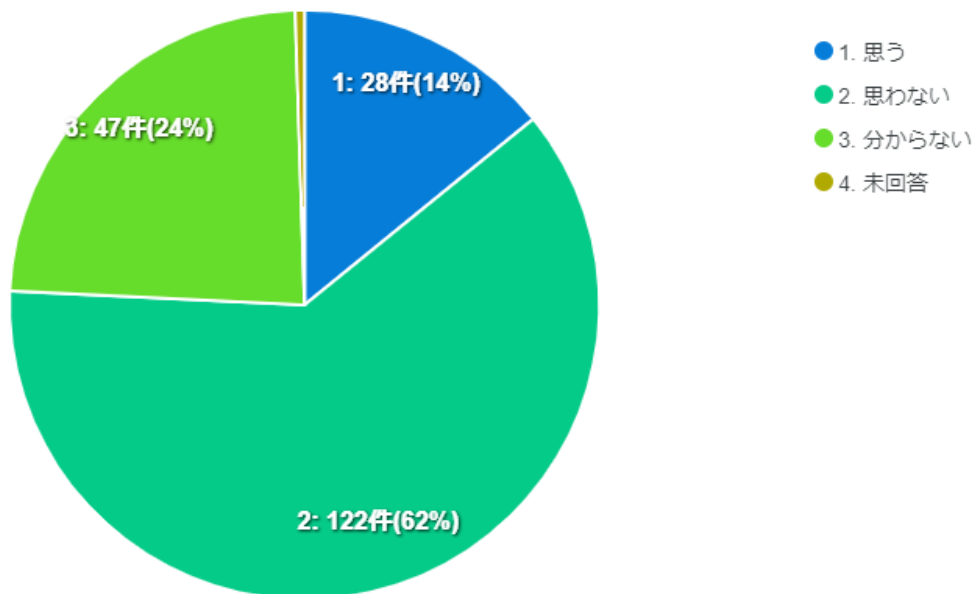

令和7年度末より休日の部活動が地域移行になった後も、引き続き休日の部活動指導を行いたいと思いますか。

平日も部活動が地域に移行された後、地域クラブの指導者になりたいと思いますか。