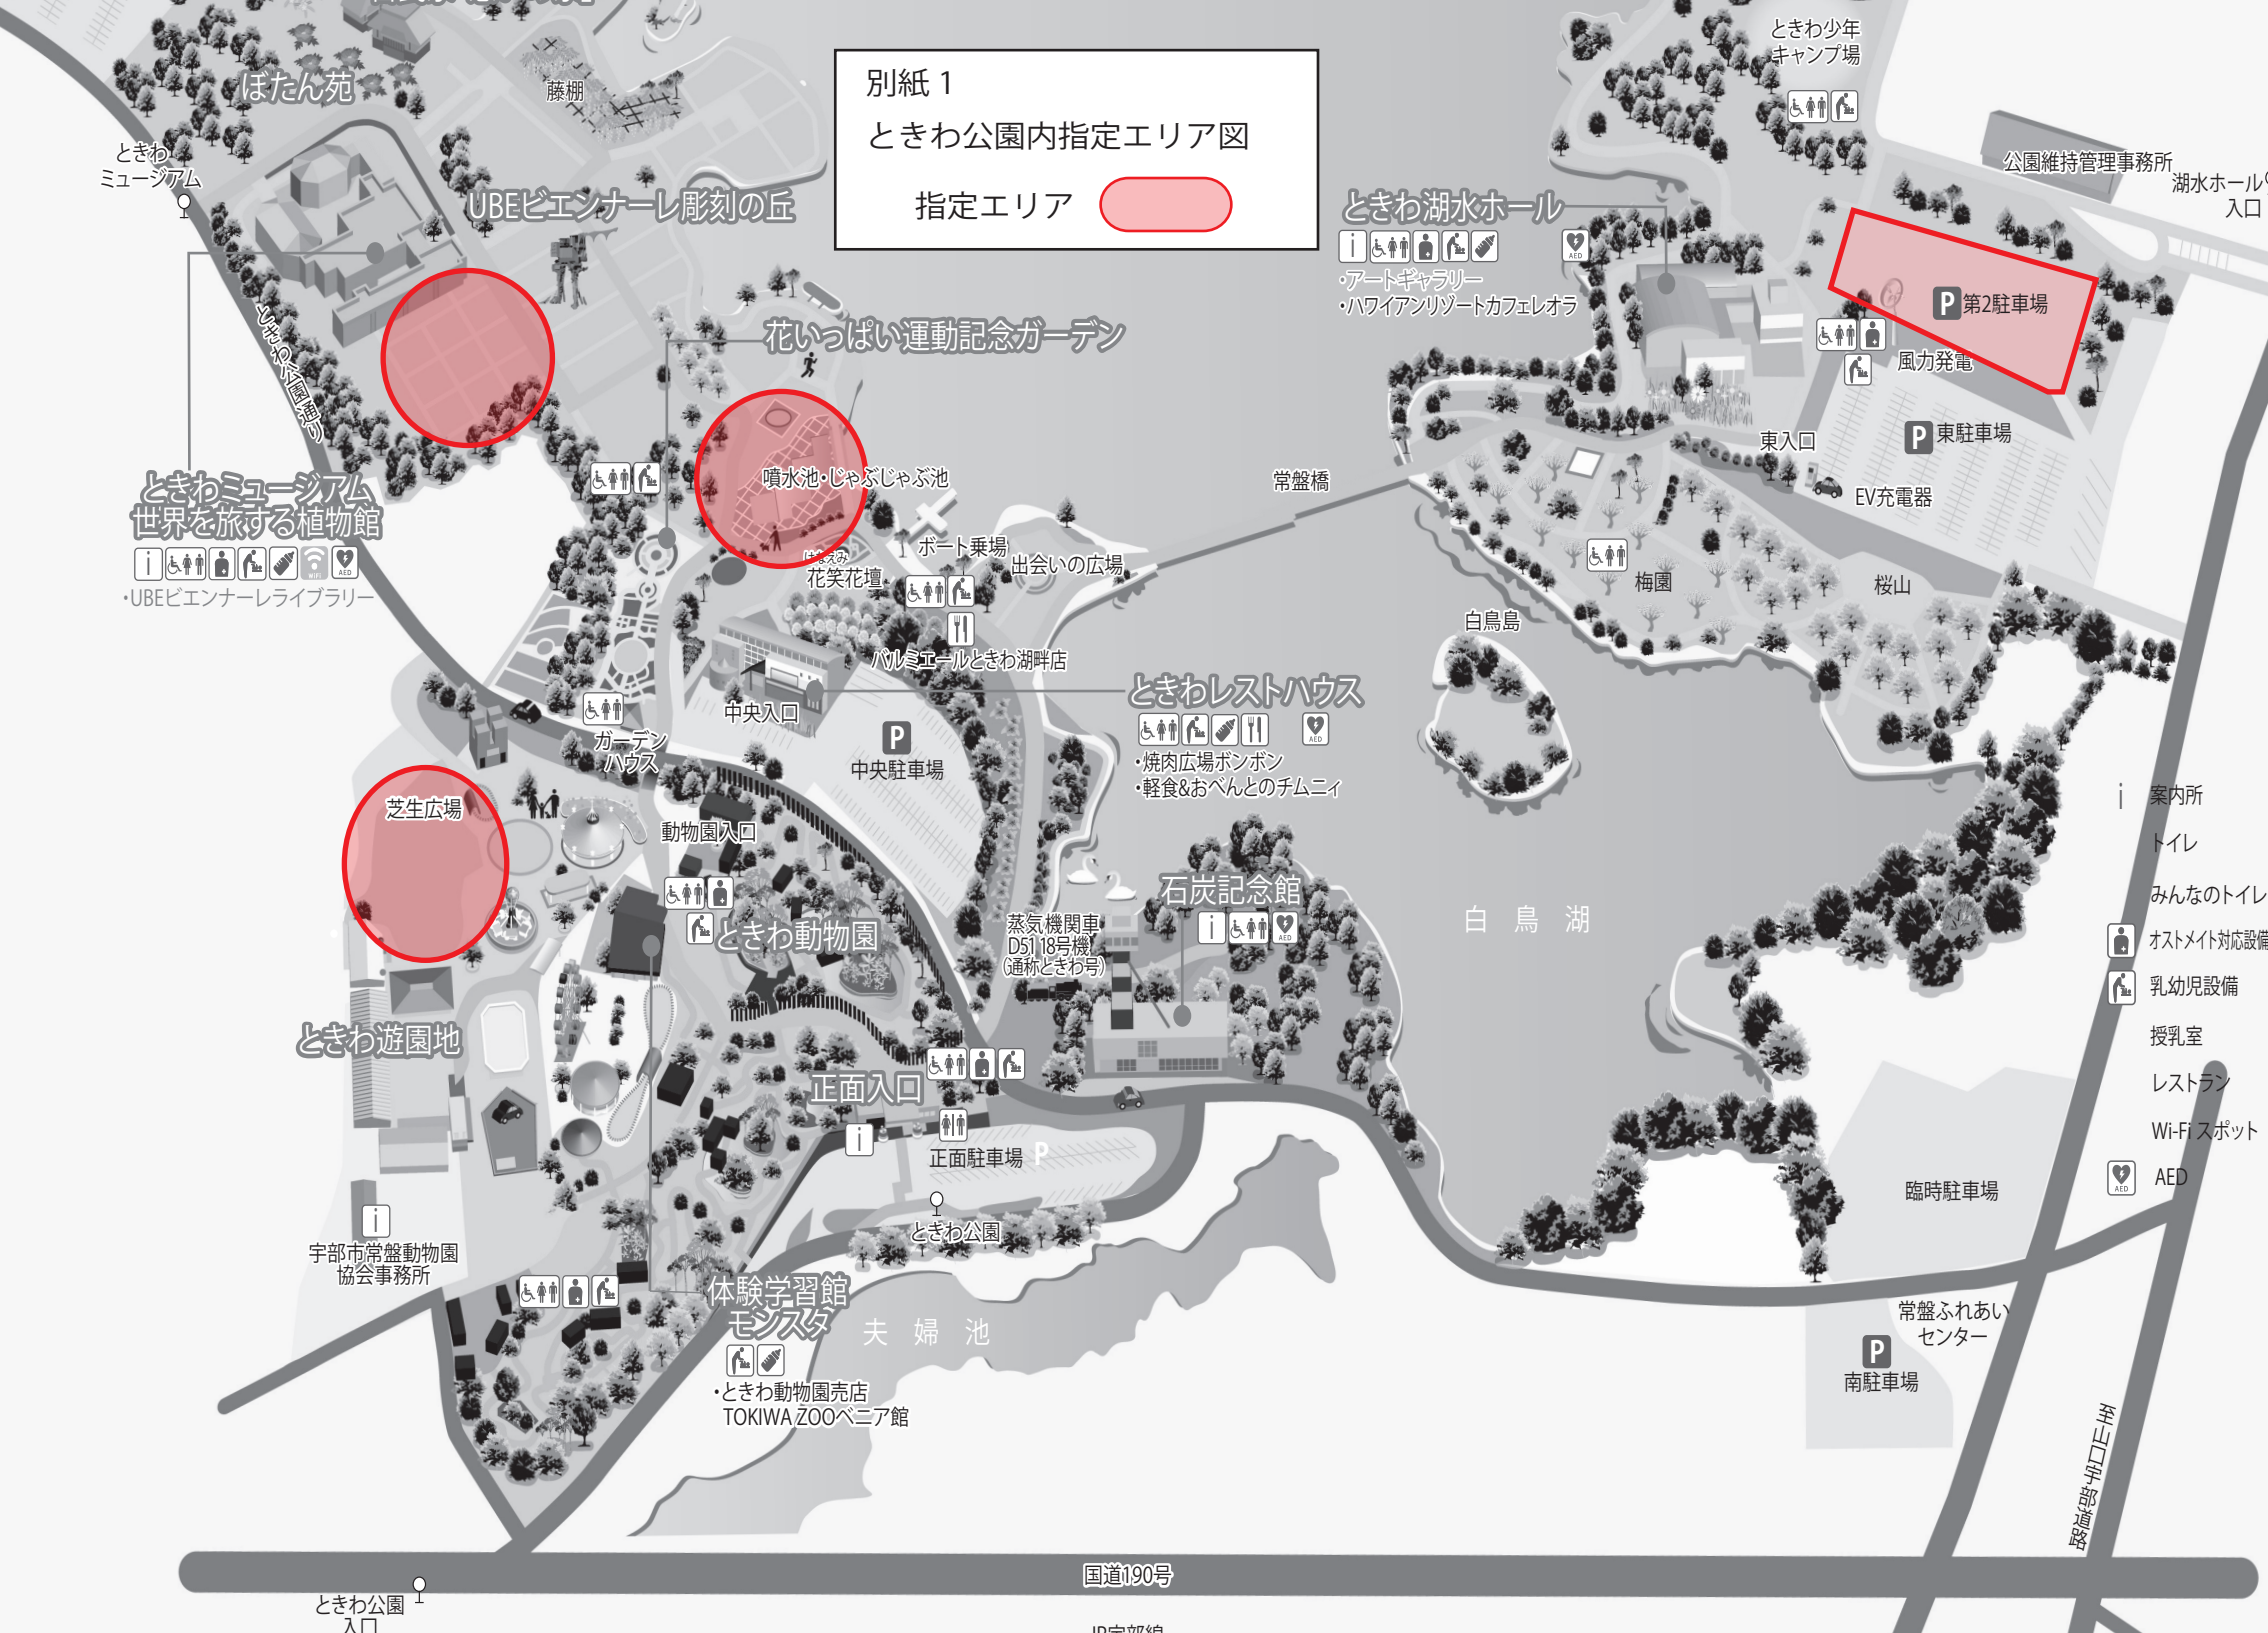

別紙 1

ときわ公園内指定エリア図

指定エリア

ぼたん苑

藤棚

UBEビエンナーレ周刻の丘

花いっぱい運動記念ガーデン

噴水池・じゃぶじゃぶ池

ときわ湖水ホール

公園維持管理事務所

P 第2駐車場

P 東駐車場

ときわミュージアム
世界を旅する植物館

・UBEビエンナーレライブラリー

芝生広場

ときわ遊園地

宇部市常盤動物園
協会事務所

体験学習館
モンスタ

・ときわ動物園売店
TOKIWA ZOOベニア館

ときわレストハウス

・焼肉広場ボンボン
・軽食&おべんとのチムニ

石炭記念館

蒸気機関車
DS118号機
(通称ときわ号)

白鳥湖

常盤ふれあい
センター

P 南駐車場

国道190号

ときわ公園
入口

臨時駐車場

- 案内所
- トイレ
- みんなのトイレ
- オストメイト対応設備
- 乳幼児設備
- 授乳室
- レストラン
- Wi-Fiスポット
- AED