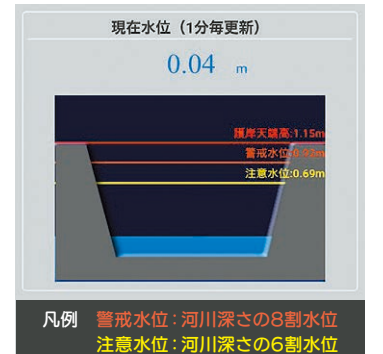

被害にあわないためには、災害リスクを事前に把握しておくことが大切です!

ハザードマップを活用しよう

ハザードマップは、高潮・洪水・土砂災害・津波などの災害種別ごとに、ウェブサイト上でも公開しています。自宅周辺の危険箇所の確認や避難経路の選定、マイタイムラインの作成などにご活用ください。

ウェブ番号 1001256 宇部市 ハザードマップ 検索

ウェブ番号 1001290 宇部市 水害対応タイムライン 検索

避難の目安に!

ウェブ番号 1007738

「ネイティブ宇部」の防災メニュー

避難の目安に!

避難所状況 緊急避難場所・避難所の開設状況・収容避難人数、災害通報の状況などを確認できる!

ダウンロードはこちら iOS版 App Store Android版 Google play

問合せ 市民活動課 ☎34-8126 ☎22-6016

災害通報

被災現場を撮影し、通報できる! ※撮影は身の安全を確保した上で行ってください。

河川情報

増水した河川の水位をリアルタイムで確認できます!

- 明神川(西宇部地区)
- 玉川(藤山地区)
- 岬明神川(恩田地区)
- 中川(恩田地区)

問合せ 下水道整備課 ☎21-2176 ☎21-2179

ウェブ番号 1016170