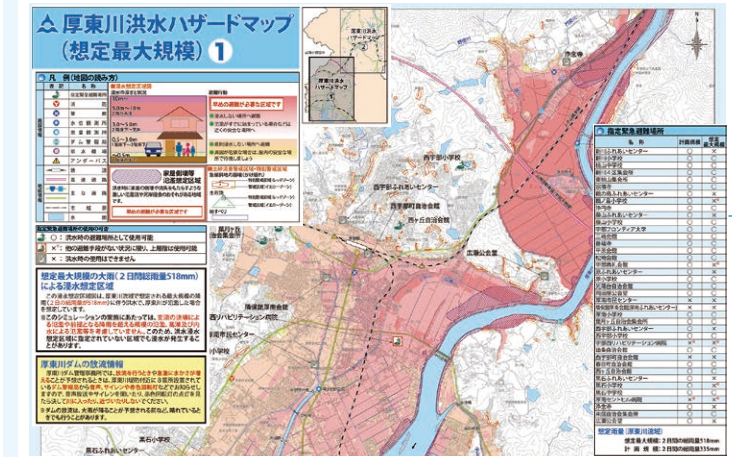

もしもに備えて

台風など大規模な高潮時の浸水予想図・防災情報などがわかる

「宇部市高潮ハザードマップ」が新しくなりました!

問合せ 防災危機管理課 ☎34-8139 ☎29-4266

対象地区の人に配布します。お手元に届きましたら、いつでも取り出せる場所に保管してください。

リニューアル

対象地区 東岐波・西岐波・常盤・恩田・岬・見初・上宇部・神原・琴芝・新川・小羽山 鵜の島・藤山・原・黒石・厚南・西宇部・厚東

避難場所

防災危機管理課でもご確認いただけます。

ウェブ番号 1001229 市ウェブサイト

宇部市高潮ハザードマップ説明会

ハザードマップの変更点や見方、使い方などについての説明会を開催します。対象地区の人は、配布された宇部市高潮ハザードマップをご持参ください。それ以外の人は、当日受付にてお渡しします。

日時・会場 定員

- 5月16日(火) 18:30~19:30 西岐波ふれあいセンター
 - 5月18日(木) 18:30~19:30 厚南市民センター
 - 5月20日(土) 10:00~11:00 福祉会館
- ※各回とも同じ内容で、手話通訳をおこないます。
- 各100人程度(申込不要)
- ※定員以上のご来場があった場合、入場をお断りすることがあります。

被害にあわないためには、災害リスクを事前に把握しておくことが大切です!

ハザードマップを活用しよう

ハザードマップは、高潮・洪水・土砂災害・津波などの災害種別ごとに、ウェブサイト上でも公開しています。自宅周辺の危険箇所の確認や避難経路の選定、マイタイムラインの作成などにご活用ください。

ウェブ番号 1001256 宇部市 ハザードマップ 検索

ウェブ番号 1001290 宇部市 水害対応タイムライン 検索