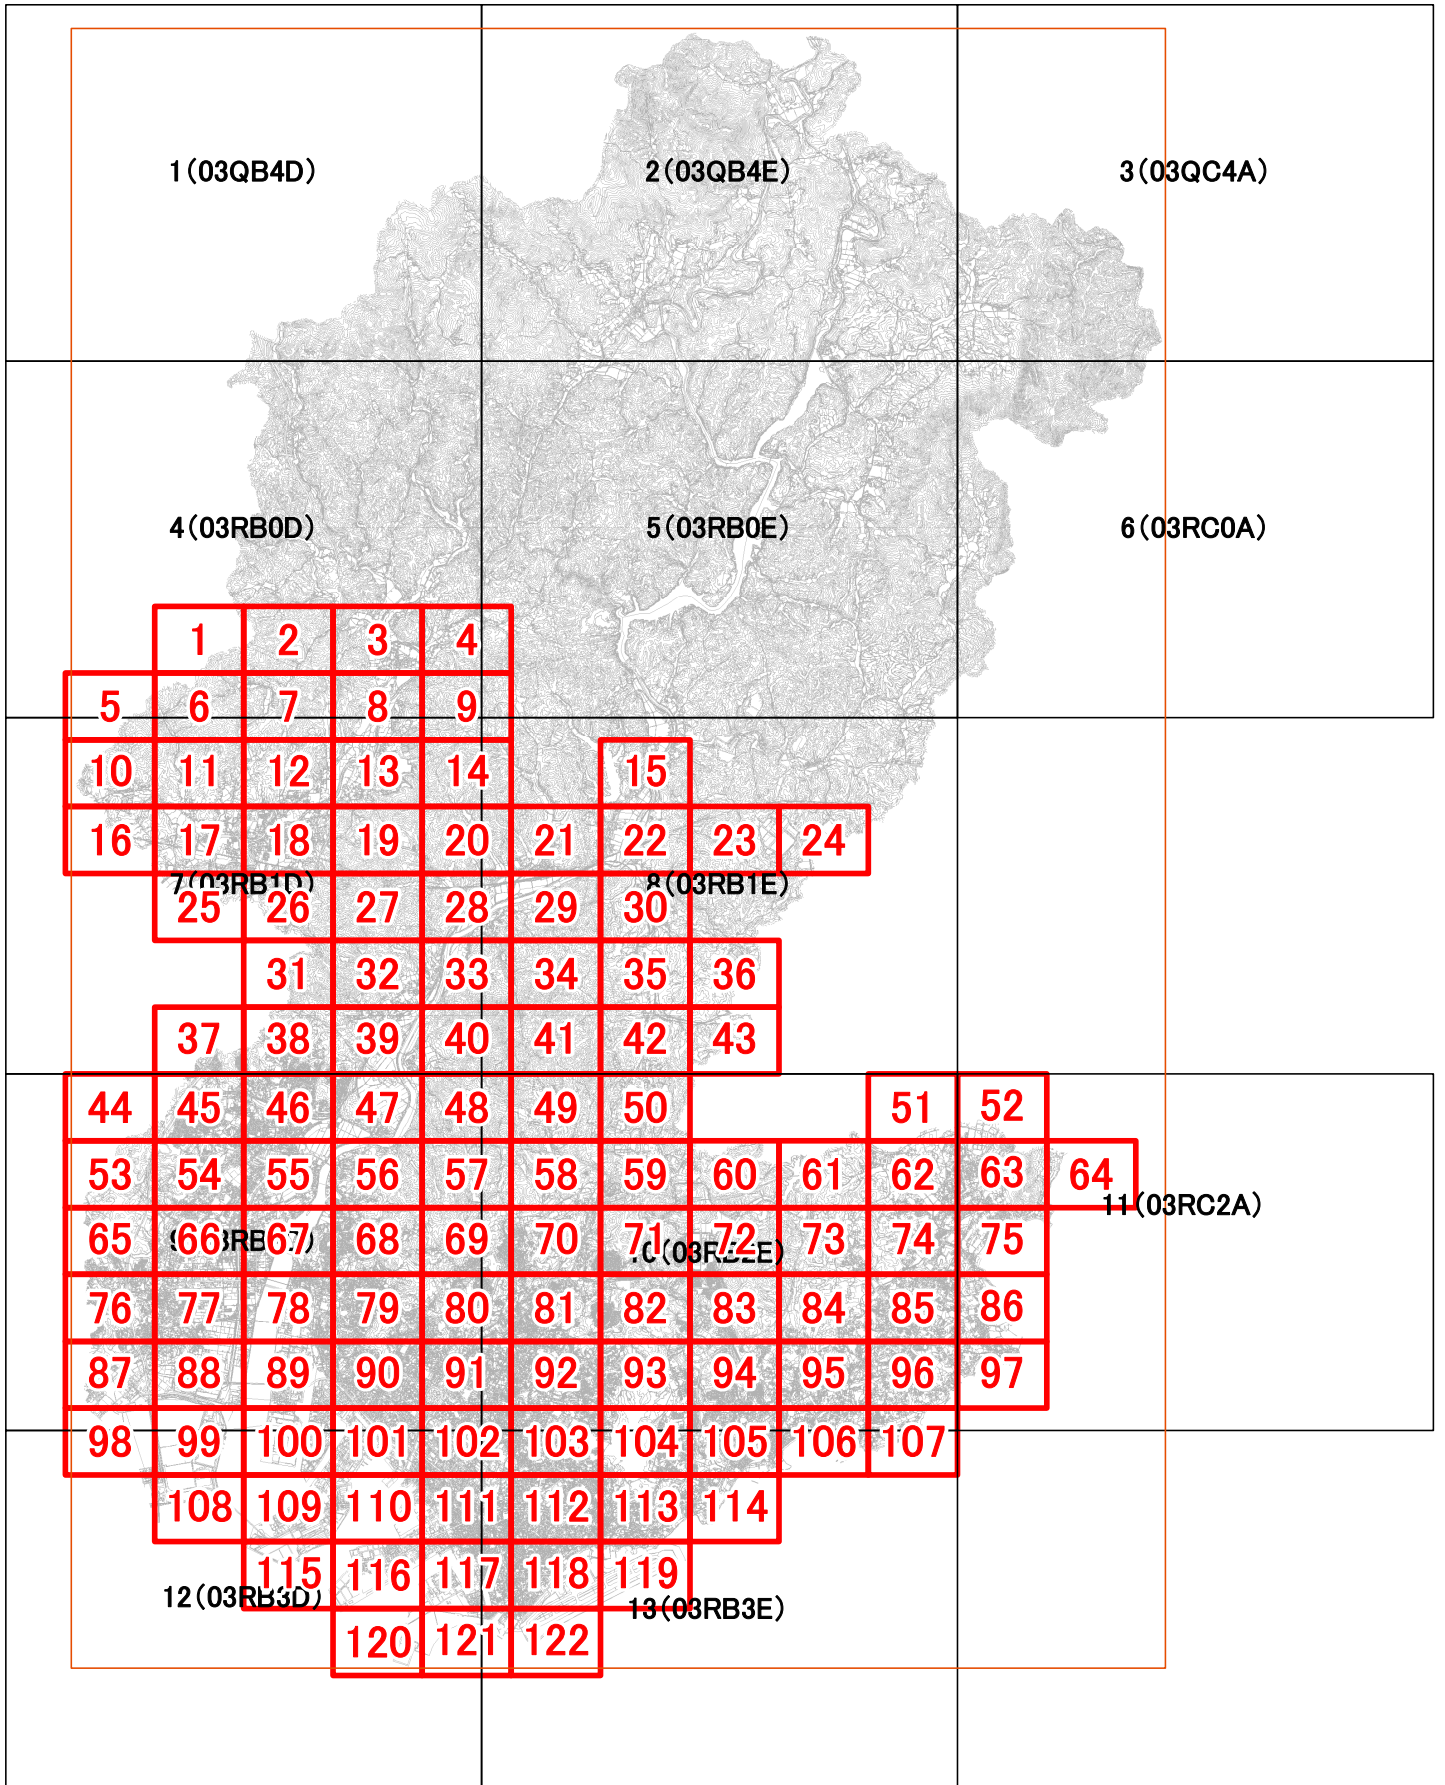

宇部市都市計画図図郭割図

凡例

- 25000図郭 1面
- 10000図郭 13面
- 2500図郭 122面