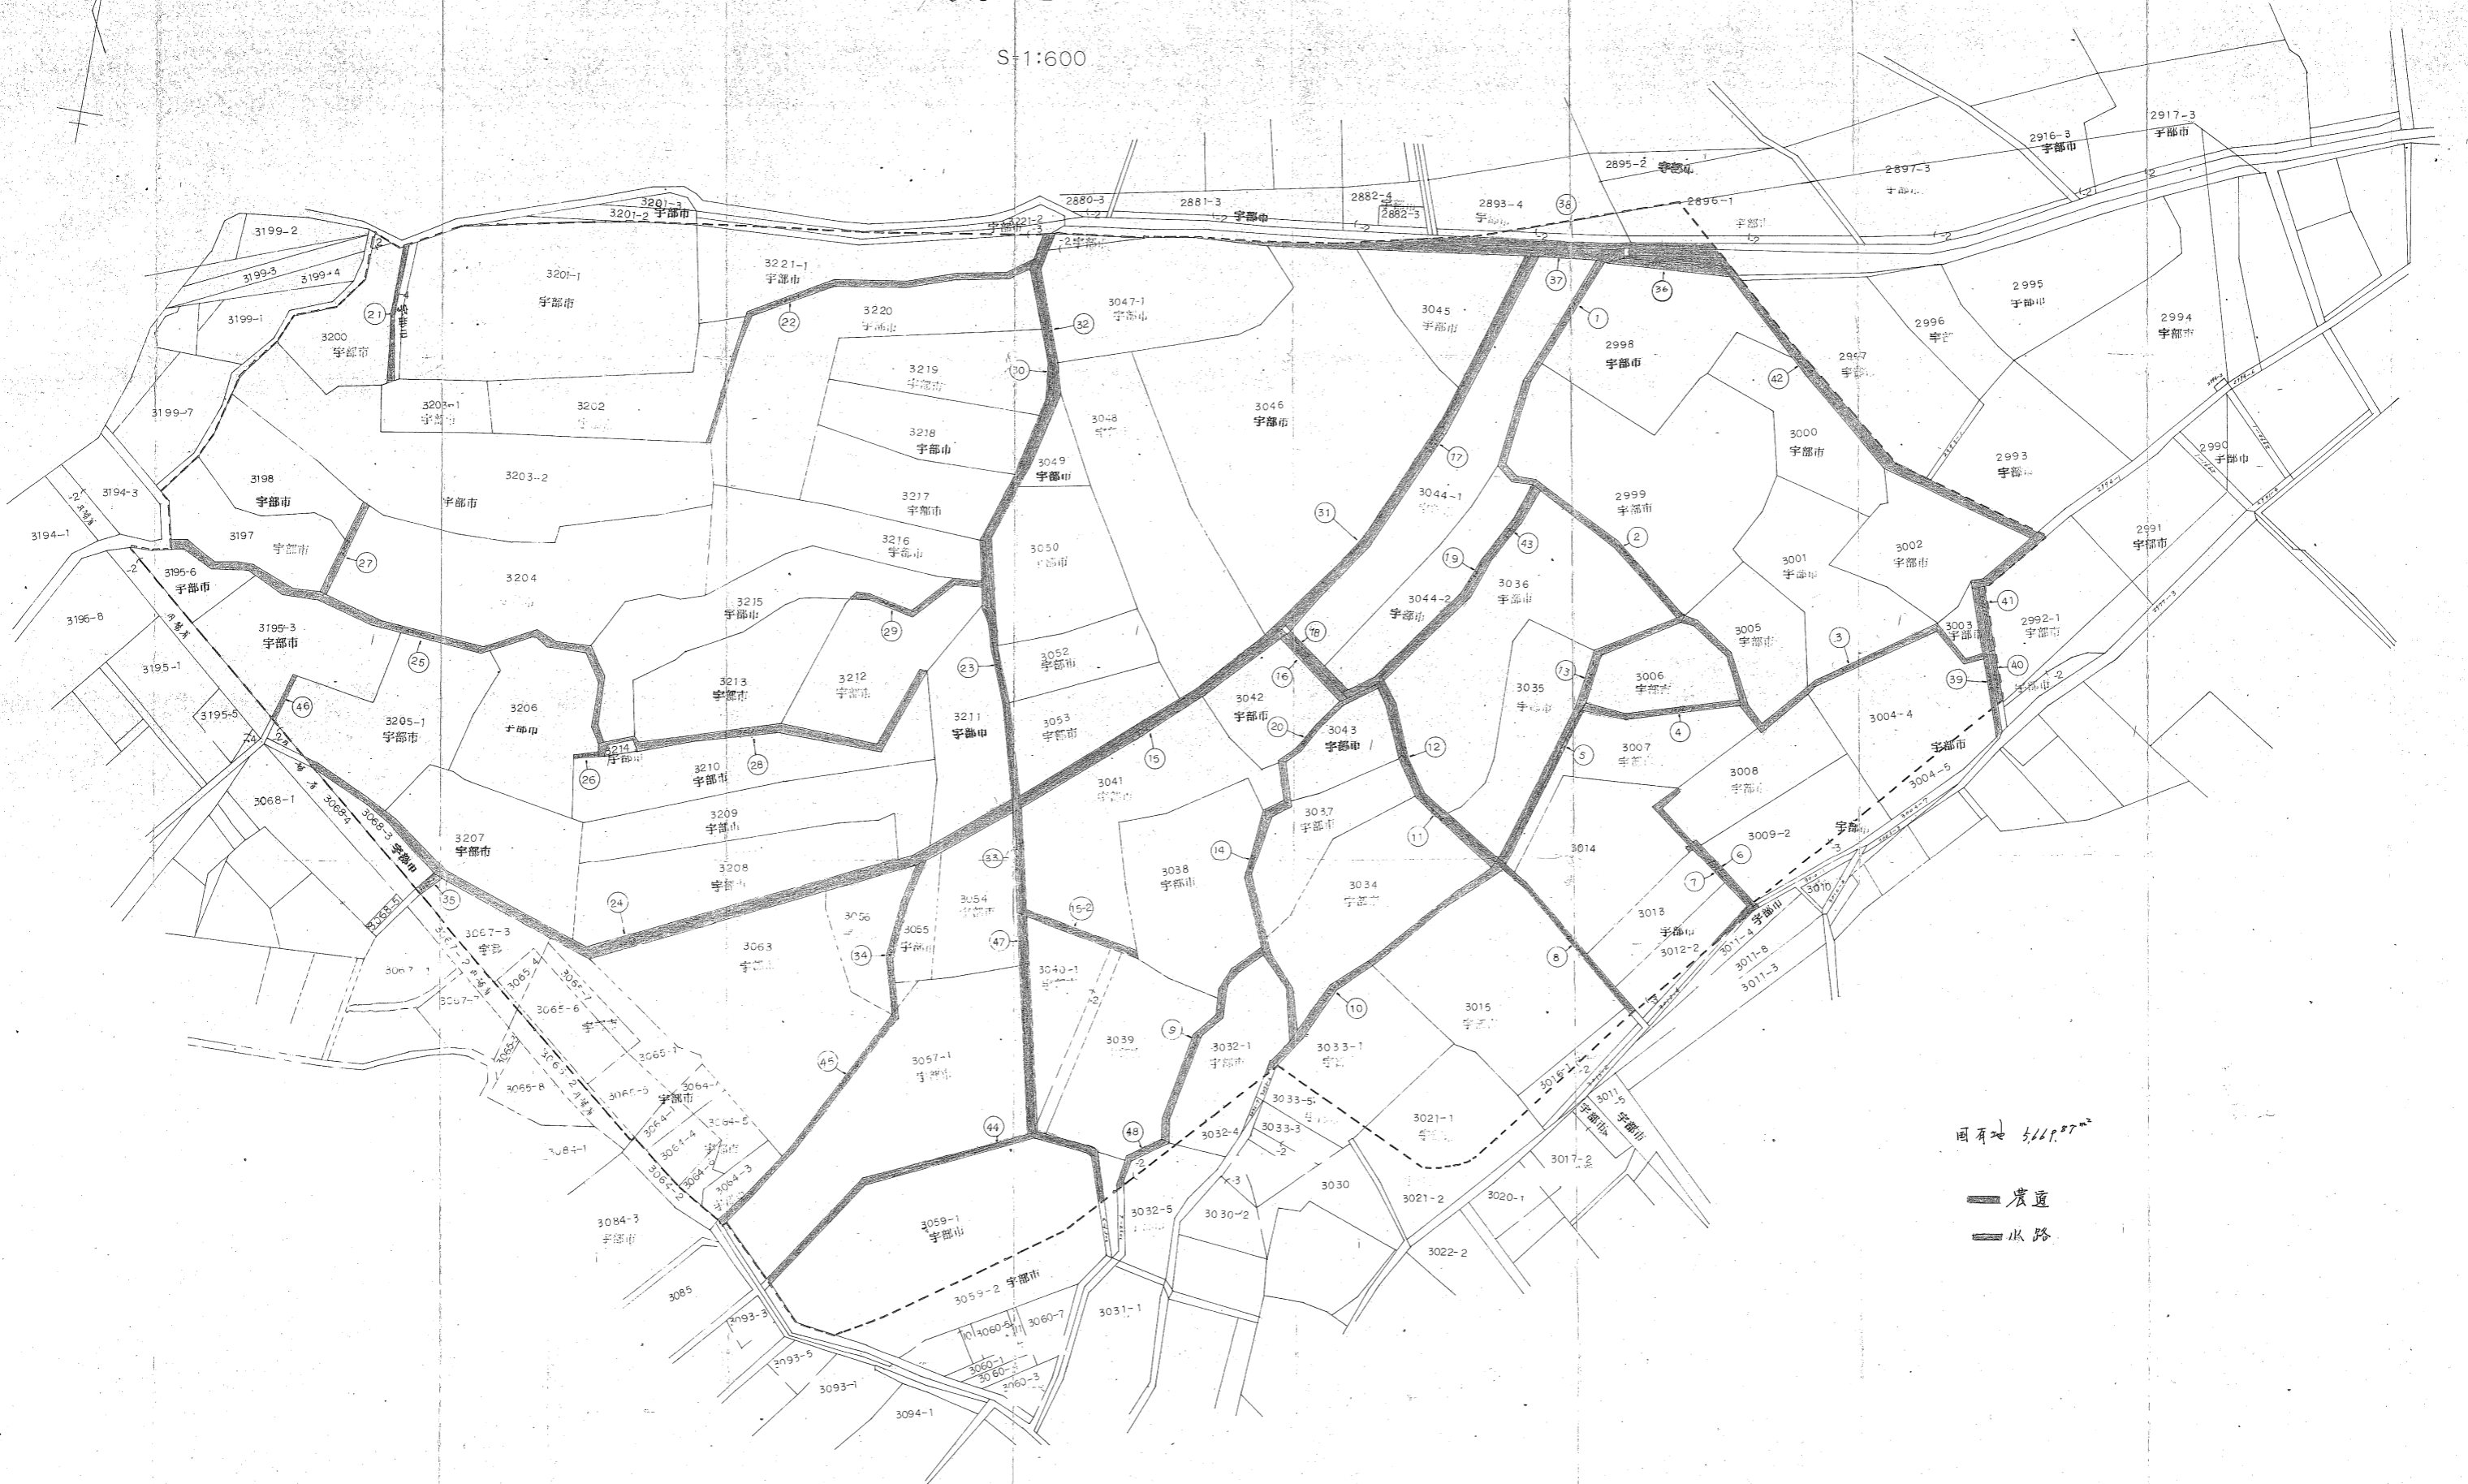

# 恩田運動公園

S 1:600

固有地 5,119.87㎡

— 農道  
— 水路