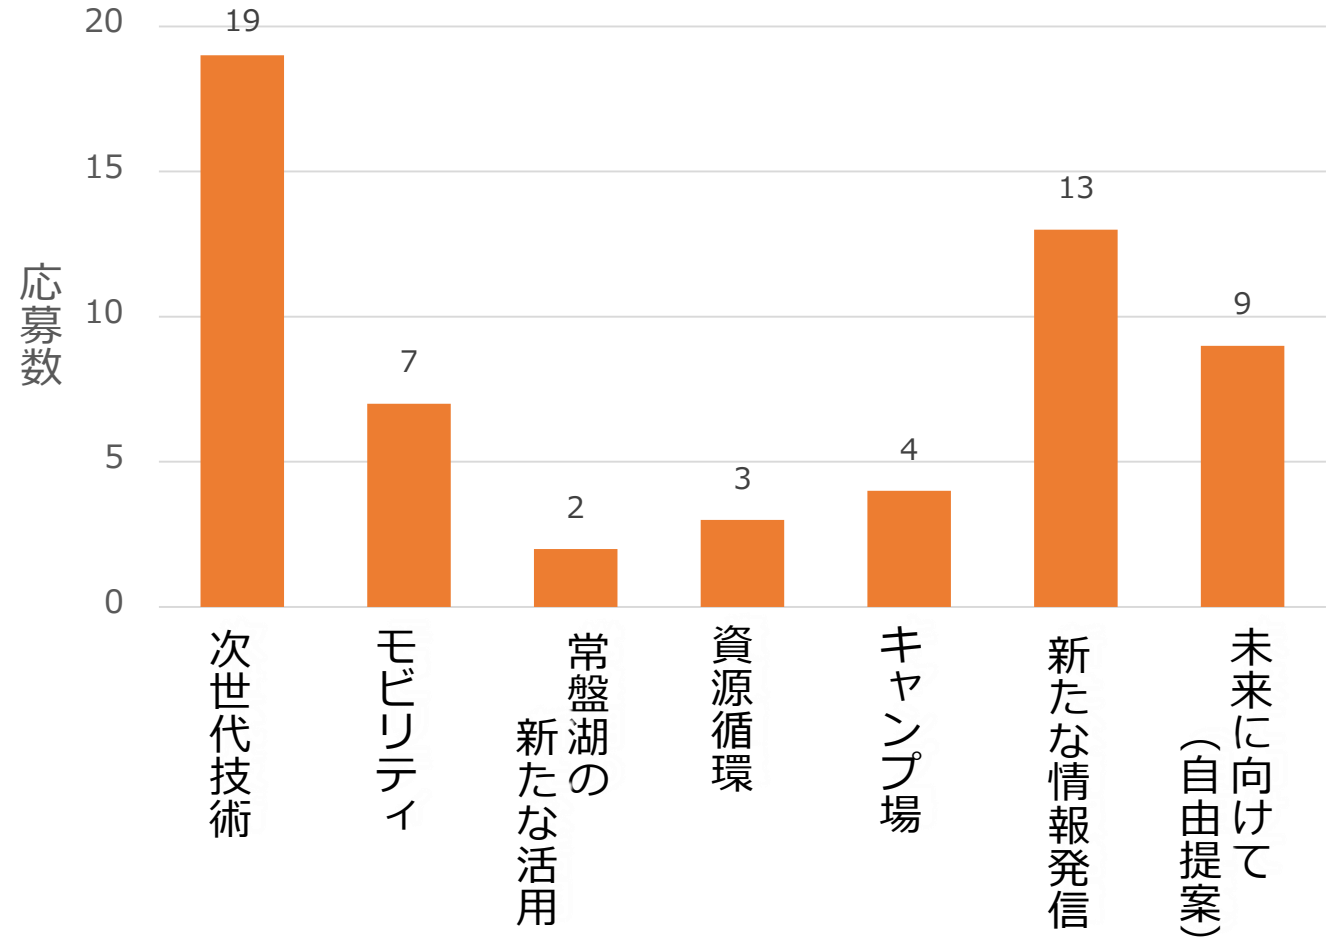

二次審査会での様子

# 応募内訳について

全国**27事業者**から、**30事業**のご提案をいただきました！

## ■ テーマごとの応募数