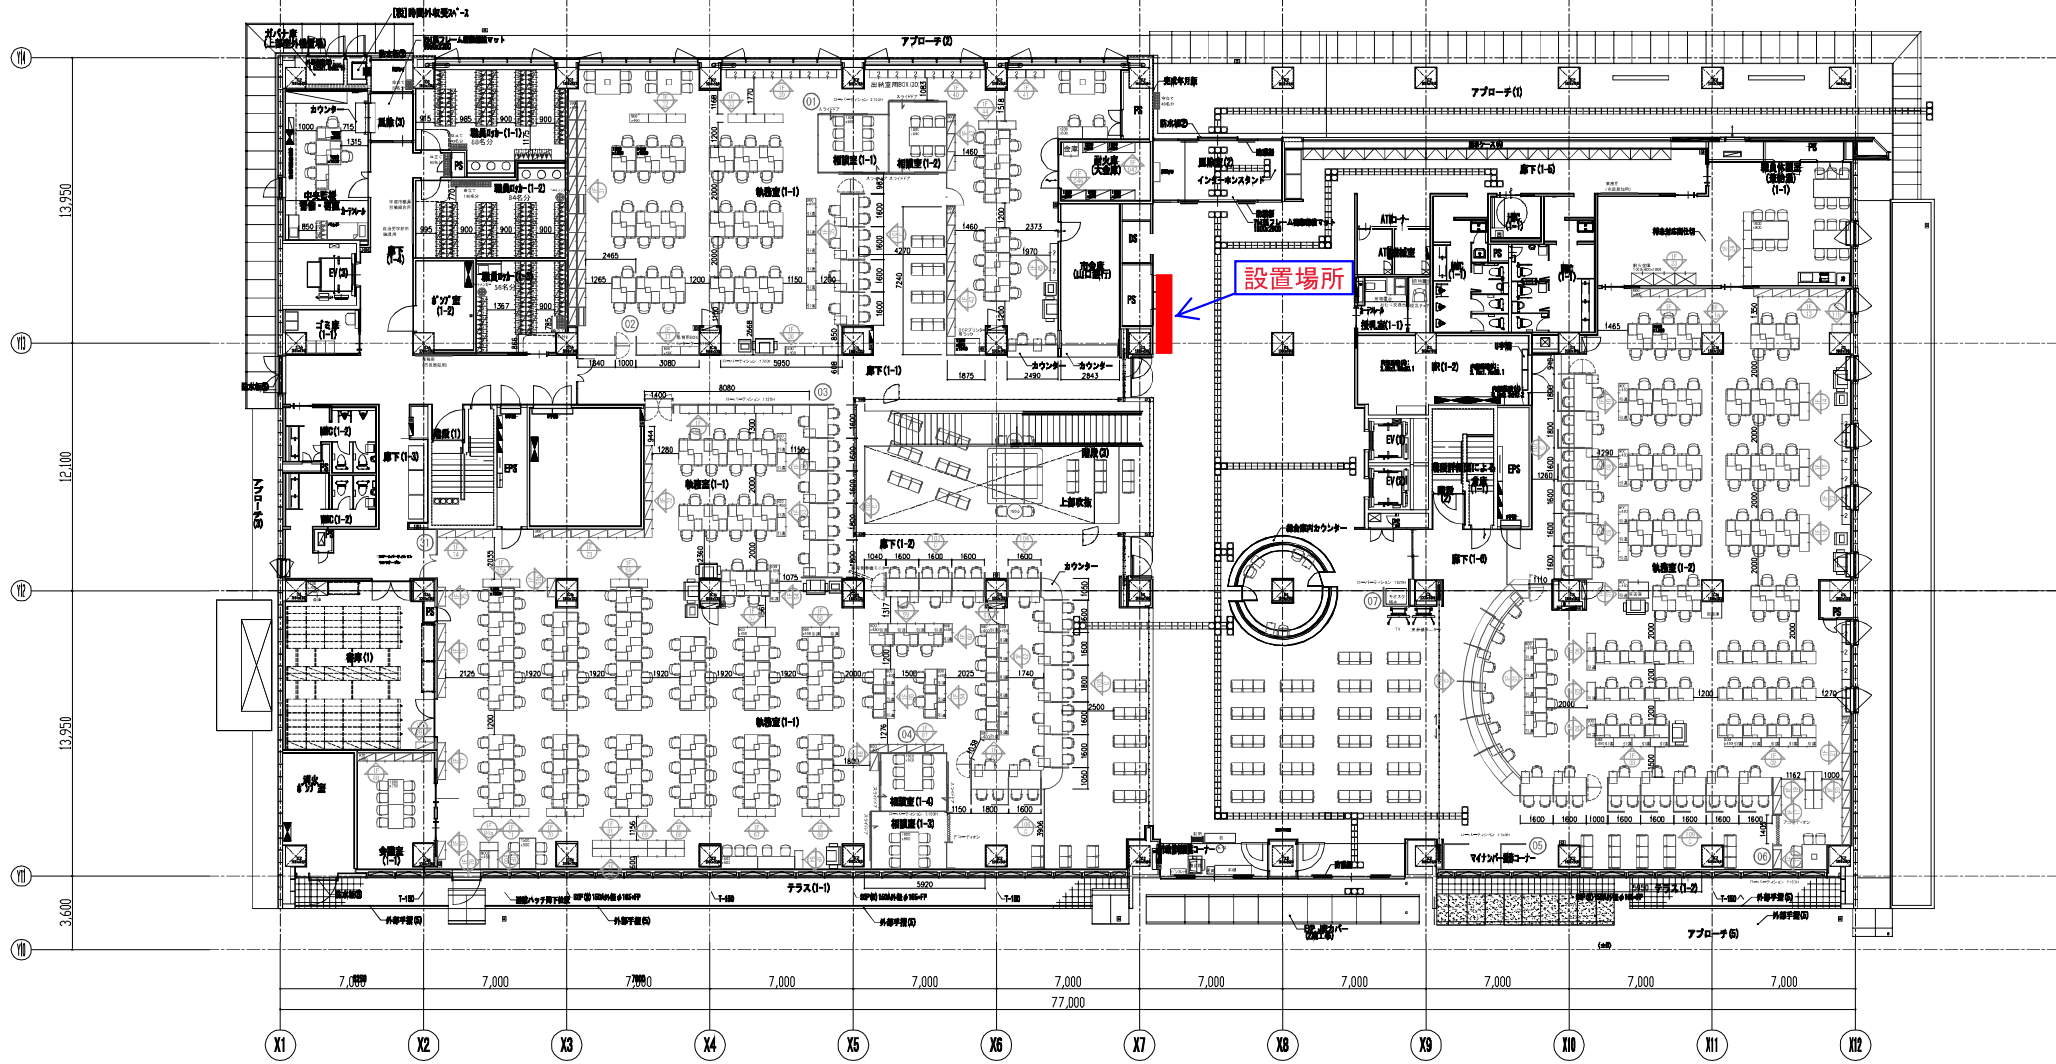

宇部市新庁舎広告付デジタルサイネージ設置場所

宇部市新庁舎1期棟 1階レイアウト