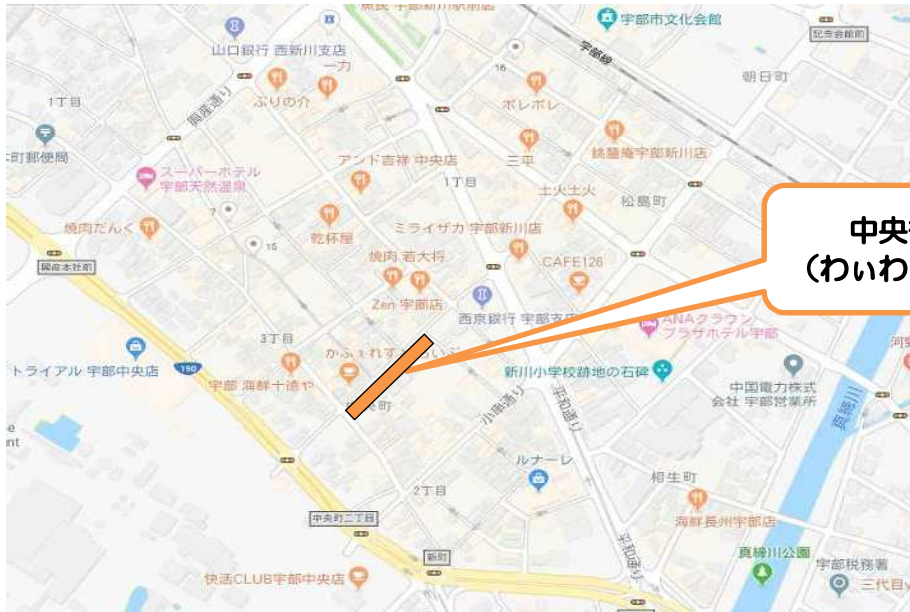

生け垣設置場所

生け垣設置状況 (5月21日現在)

つる性バラ (例)

宇部小町

モッコウバラ