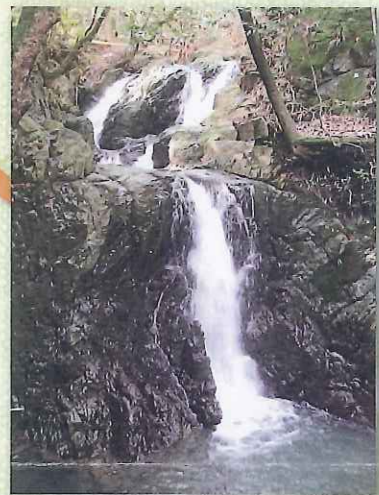

ふるさと吉部 ガイドマップ

⑫ 荒滝山

⑭ 耳観音

⑯ 木造十一面観音菩薩坐像

⑧ 吉部の大岩郷

⑤ 吉部八幡宮・狛大

⑬ 荒滝の滝

⑩ 黒川の妙典供養碑

⑩ 黒川の妙典供養碑

② 吉部市地区街なみ

⑦ 厚東川の夫婦岩

ホタル群生地
(5月下旬~6月上旬にかけ、ホタルの乱舞が見られます)