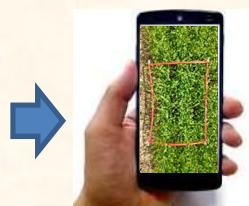

令和4年度 宇部市スマート農業セミナー

令和4年**12月6日**（火） **14時～16時**
万倉ふれあいセンター 1階 多目的室

講師：山口県農林総合技術センター、美祢農林水産事務所農業部担当者

1

AIの活用による小麦の高品質、 安定多収化技術の開発・普及

AIが画像から
㎡当たり穂数を推定

適正な開花期追肥により
収量350kg/10a、
子実タンパク質含有率
12%以上の「せときらら」生産

2