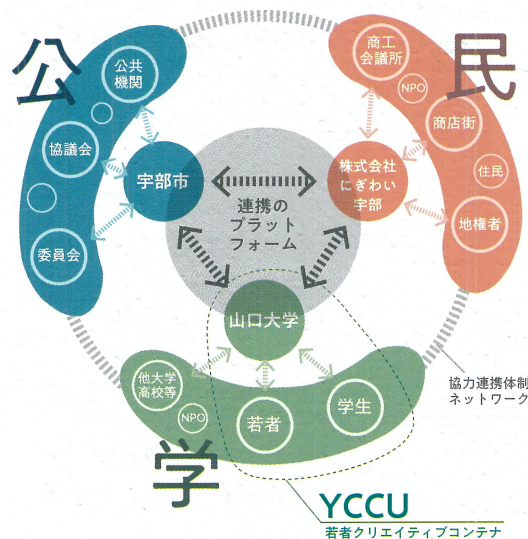

若者クリエイティブコンテナ(YCCU)とは

宇部市中央町エリアは、飲食店や宿泊施設など、集客施設が多く、かつては工業地区の後背地として盛んな街でした。しかし、産業構造の変化やモータリゼーションに伴い、「まちなか」の空洞化が進んでいます。今まで宇部の産業を支えてきた「まちなか」に私たちは何を求めているのでしょうか。安心・安全で暮らせる環境はもちろんのこと、楽しみや出会い、交流の人もいられるでしょう。そこには新たなビジネスが生まれるかもしれません。

地域の課題は地域によってそれぞれであり、解決策も地域によって様々であります。つまり、市民参画・地域主導型まちづくり活動は不可欠であり、地域固有の特性に応じた問題解決を進めていく必要があります。「公」・「民」・「学」のそれぞれの立場で活動する様々な個人や組織が、試行錯誤を繰り返しながら緩やかにつながり、協働して地域問題の解決に取り組む新たな都市計画やアーバンデザイン手法が求められています。

「公」：行政（官）、地域社会に必要な公共サービスを担う
「民」：市民（自治会等）、非営利組織（NPO）、経済活動を行う企業など、地域の活力と魅力の向上を担う
「学」：大学などの教育研究機関や専門家など、専門知識や技術を基に先進的な活動を担

施設と利用案内

若者クリエイティブコンテナ(YCCU)は、約30㎡の小さな空間ですが、心地よく誰でも気楽に使える「フリースペース」となっています。また、予約制によりセミナー・講習会など、貸し切りで利用することも可能です。

- ・ Wi-Fiが利用できます。
- ・ プリンター(A3サイズ)やスキャナーが使えます。
- ・ ホワイトボード、プロジェクターなど用意しています。
- ・ デスクやソファ(3名着席可能)、折りたたみ椅子(6個)を含め約15の椅子が用意されています。

しばふ広場を含めた多世代交流スペースの貸し切り利用に関しては、若者クリエイティブコンテナのホームページ(<http://yccu.place>)をご覧ください。

※ ポレポレカフェにて販売するものに限り、館内飲食可能です。

会館時間 月曜～土曜 9:00～20:00

休館日 日曜・祝日(祝日は開館する場合がございます)

貸し切り使用 無料 ※ただし、若者クリエイティブコンテナの場合、非営利的な活動に限定します。

IT WORKS