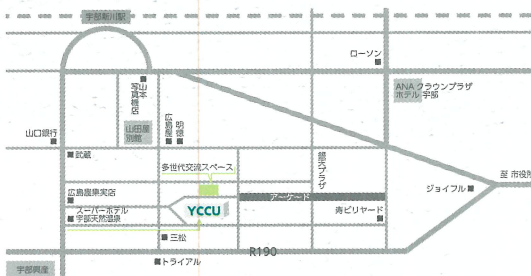

しばふ広場を含めた多世代交流スペースの貸し切り利用に関しては、若者クリエイティブコンテナのホームページ(<http://yccu.place>)をご覧ください。

※ ポレポレカフェにて販売するものに限り、館内飲食可能です。

会館時間 月曜～土曜 9:00～20:00

休館日 日曜・祝日(祝日は開館する場合がございます)

貸し切り使用 無料 ※ただし、若者クリエイティブコンテナの場合、非営利的な活動に限定します。

IT WORKS

仕事ができる

勉強ができる

セミナーができる

子どもが遊べる

施設の予約・お問合せ

若者クリエイティブコンテナ (YCCU)

tel.0836-38-8825 <http://yccu.place>

若者クリエイティブコンテナ
 Youth Creative Container Ube