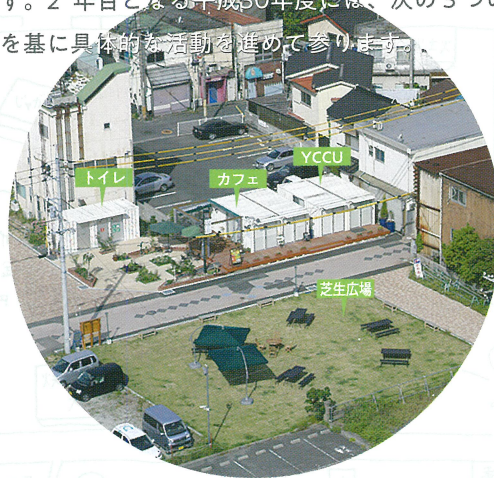

コンセプト

Concept

安全・安心で楽しく暮らし続ける「まち」、人々の出会いがあり、そこに行けば何か面白いことがある「まち」、一緒に考えてみませんか。若者クリエイティブコンテナ(YCCU)は、「若者」の目線から「まちなか再生」を考える場所であり、「まち」の様々な地域主体の連携の「場」として使われます。

若者クリエイティブコンテナ(YCCU)は、老若男女を問わず誰でも使えるフリースペースです。隣のポレポレカフェ(POLE POLE CAFE)の美味しいコーヒーを楽しみながら、仕事や勉強、会議などができます。多世代が交わる「ミンナノバ」にお越し頂けません。是非、気楽に訪ねてみてください。

★YCCU=Youth Creative Container Ube

ソトノバ地方賞 受賞

Award!

「ソトノバアワードとは—日本でソト(屋外)やパブリックスペースを豊かに楽しく活用するケースが増えている中、一定の成果を挙げたもの、これからの展開が期待されるものなどを表彰する、ソト(屋外)空間全般を対象とした日本初のアワードプロジェクトです。そこで、若者クリエイティブコンテナ(YCCU)等が行ってきた「しばふ広場」を中心とした、にぎわい拠点づくり及びマネジメント活動が、一定の評価をいただき「ソトノバ地方賞」を受賞しました。

YCCUの目的と事業内容

YCCUは、「公・民・学」連携体制を構築する準備段階として、中央町エリアをベースに、市民と行政、企業、大学などが連携してまちづくりを進めていくための「場所」「環境」をつくるのが、大きな目的です。2年目となる平成30年度には、次の3つの機能を基に具体的な活動を進めて参ります。

新たなまちづくりに係る「研究・提案」のシンクタンク機能

- 1 中央町の空間デザインに関する計画及び設計協力
- 2 中央街区公園・ポケットパーク等のまちなか公共空間の利活用マネジメントに関する研究
- 3 まちなか再生に向けた社会実験の実施

若者クリエイティブコンテナ(YCCU)とは

宇部市中央町エリアは、飲食店や宿泊施設など、集客施設が多く、かつては工業地区の後背地として盛んな街でした。しかし、産業構造の変化やモータリゼーションに伴い、「まちなか」の空洞化が進んでいます。今まで宇部の産業を支えてきた「まちなか」に私たちは何を求めているのでしょうか。安心・安全で暮らせる環境はもちろんのこと、楽しみや出会い、交流の人もいられるでしょう。そこには新たなビジネスが生まれるかもしれません。