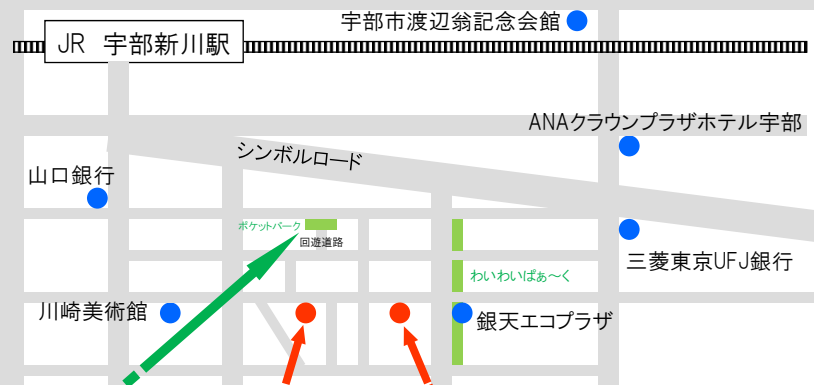

コンテナは移動が可能な新しいコンセプトの建物です。

若者クリエイティブコンテナ

約30㎡。若者を始め多世代・異業種の意見交換や交流・連携の場及びまちづくりの場として、様々な活動を実施します。交流サロン(予約制)や、フリースペース(予約が入っていない時間帯)としてご活用できます。
開設時間：10時～20時(月曜～金曜)、10時～18時(土・日曜)
休館日：祝日
電話番号：0836-38-8825

しばふ広場

約530㎡。
遊びに来られた方々が、ゆっくりつろげる場。
様々なイベント(要予約)などを実施することができます。

★平成28年7月3日(土)に行われたイベント、「みんなの『しばふ広場』をつくろう!!」でみんなが敷き詰めた芝生です。

Multi-generation
Community
Space

ポケットパーク 多世代交流スペース (株)にぎわい宇部

宇部市 多世代交流スペース

- 住所 宇部市中央町三丁目8番20号
- 施設の予約について
- 若者クリエイティブコンテナ
ホームページ: <http://yccu.place/>
電話番号: 0836-38-8825
- しばふ広場
宇部市中心市街地にぎわい創出推進グループ
電話番号: 0836-34-8468