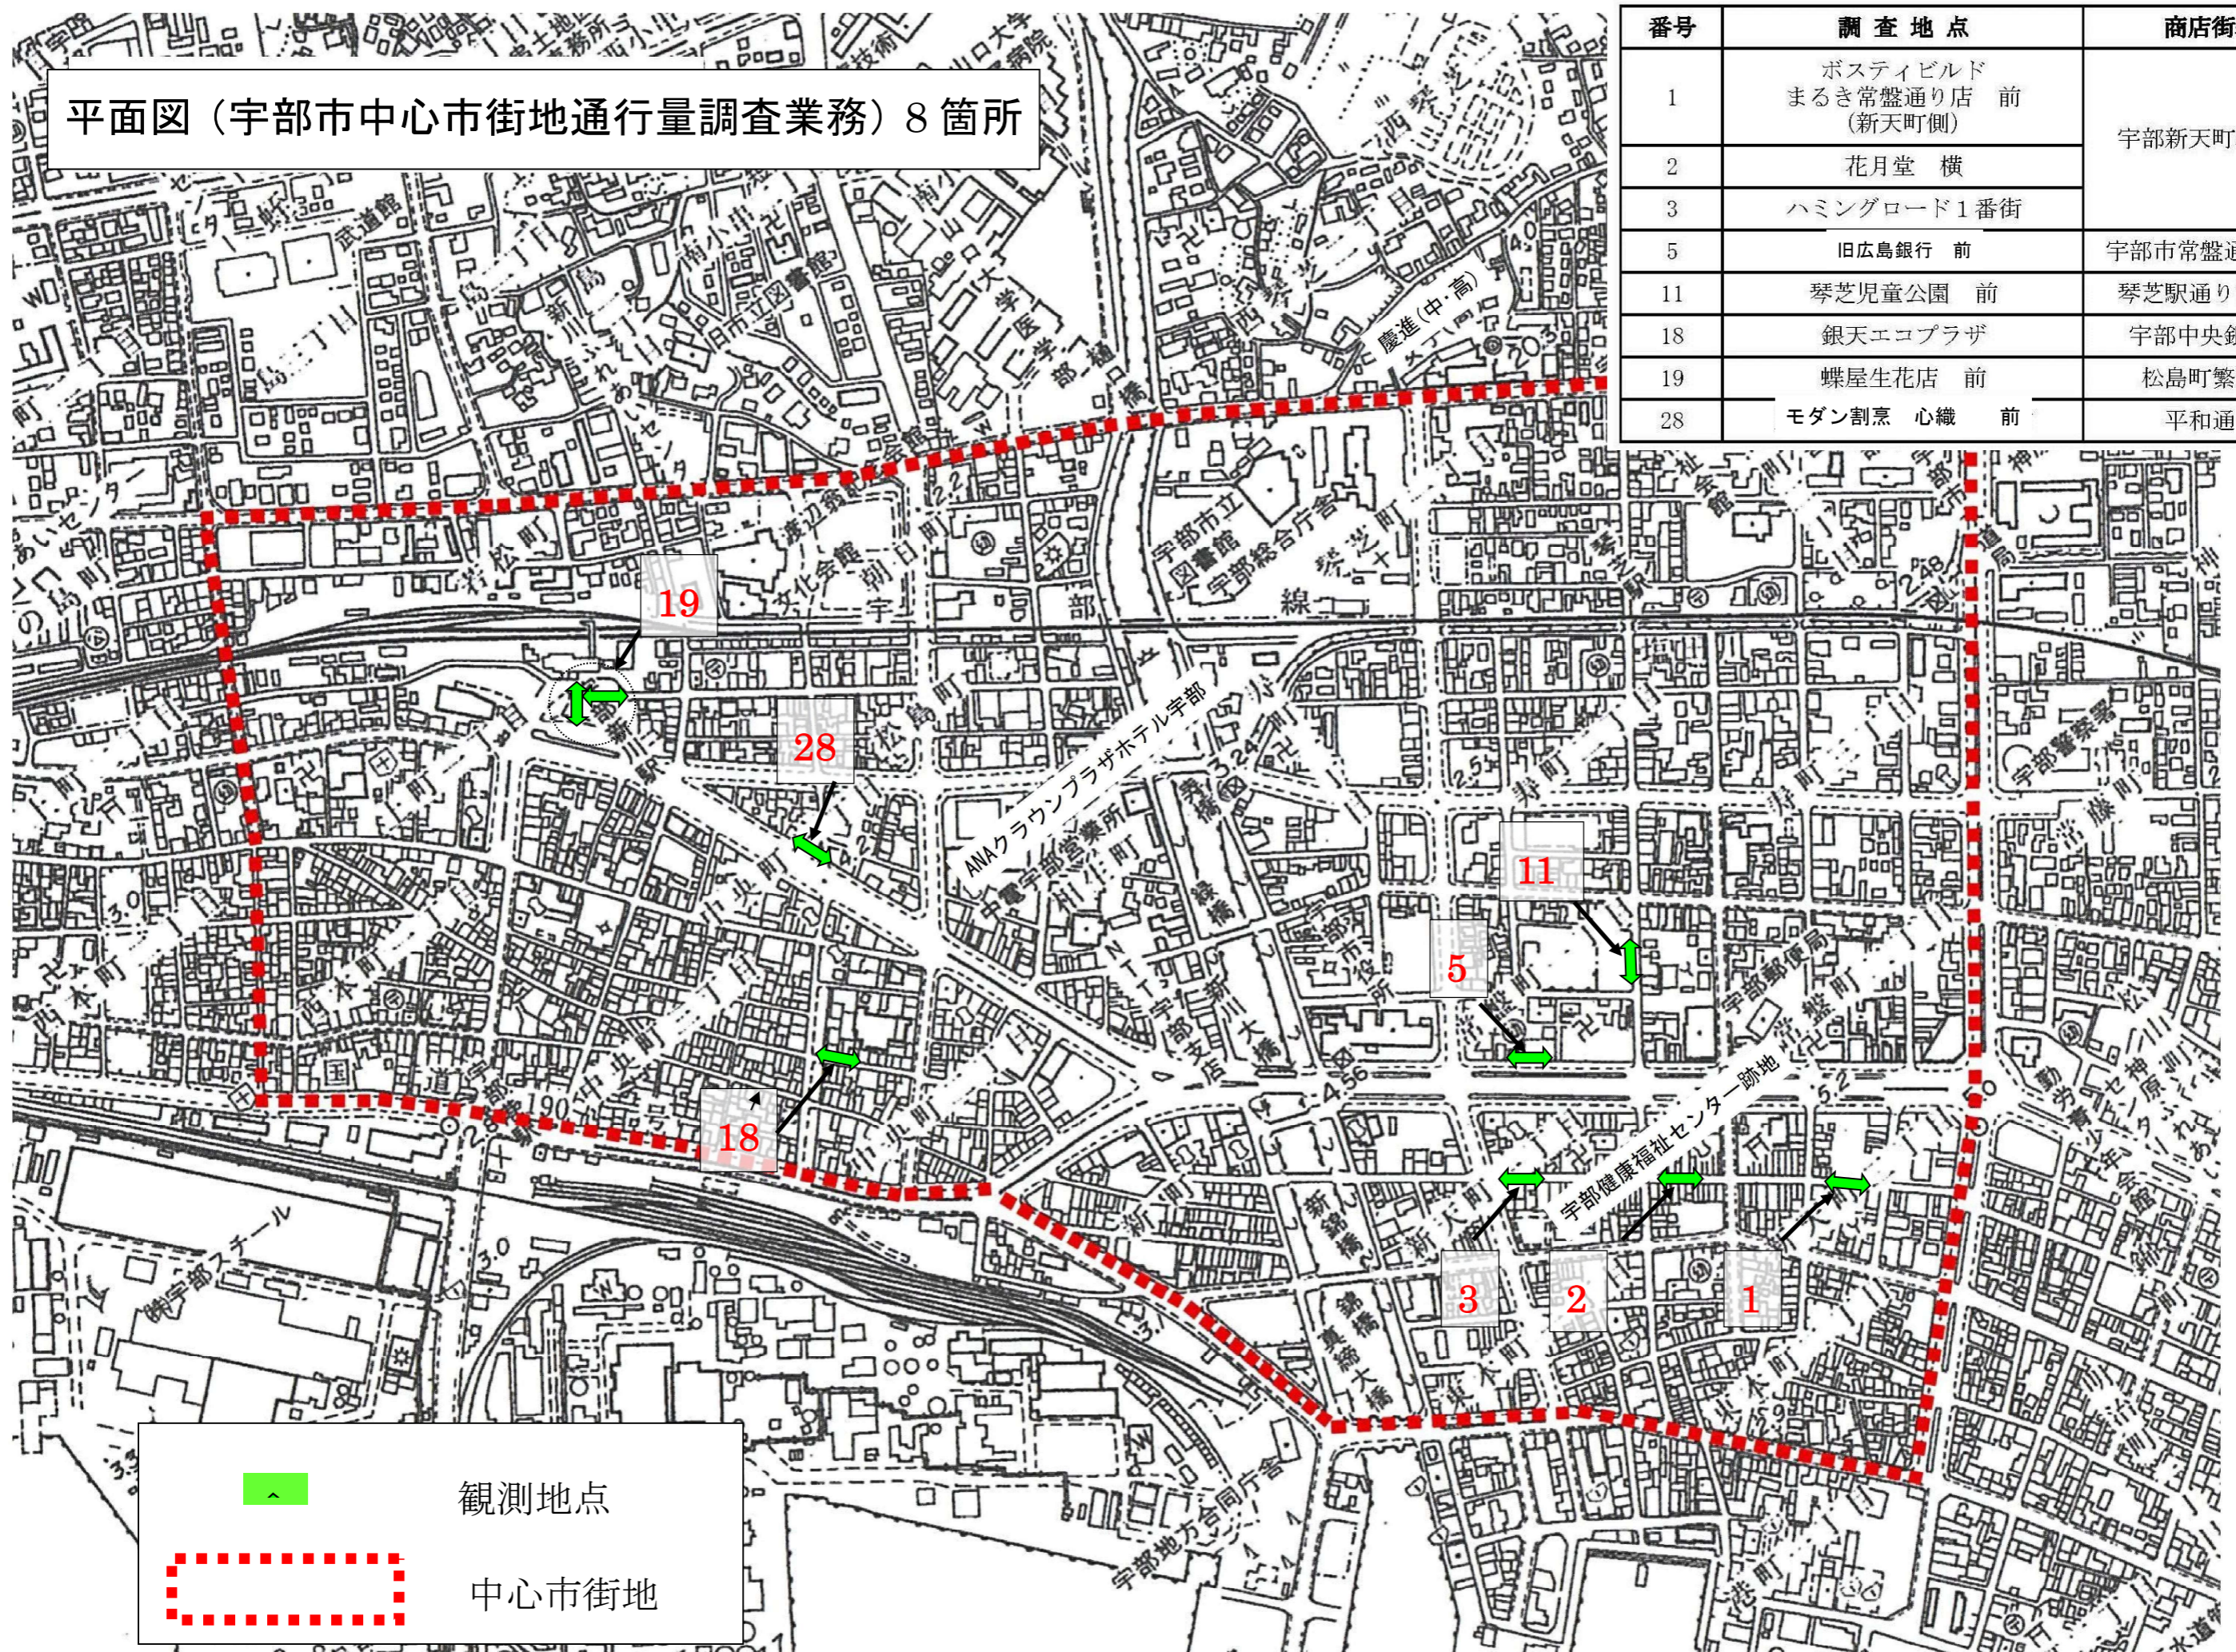

平面図（宇部市中心市街地通行量調査業務）8箇所

番号	調査地点	商店街名
1	ポステイビルド まるき常盤通り店 前 (新天町側)	宇部新天町名店街
2	花月堂 横	
3	ハミングロード1番街	
5	旧広島銀行 前	宇部市常盤通振興会
11	琴芝児童公園 前	琴芝駅通り商店会
18	銀天エコプラザ	宇部中央銀天街
19	蝶屋生花店 前	松島町繁栄会
28	モダン割烹 心織 前	平和通り

観測地点

中心市街地