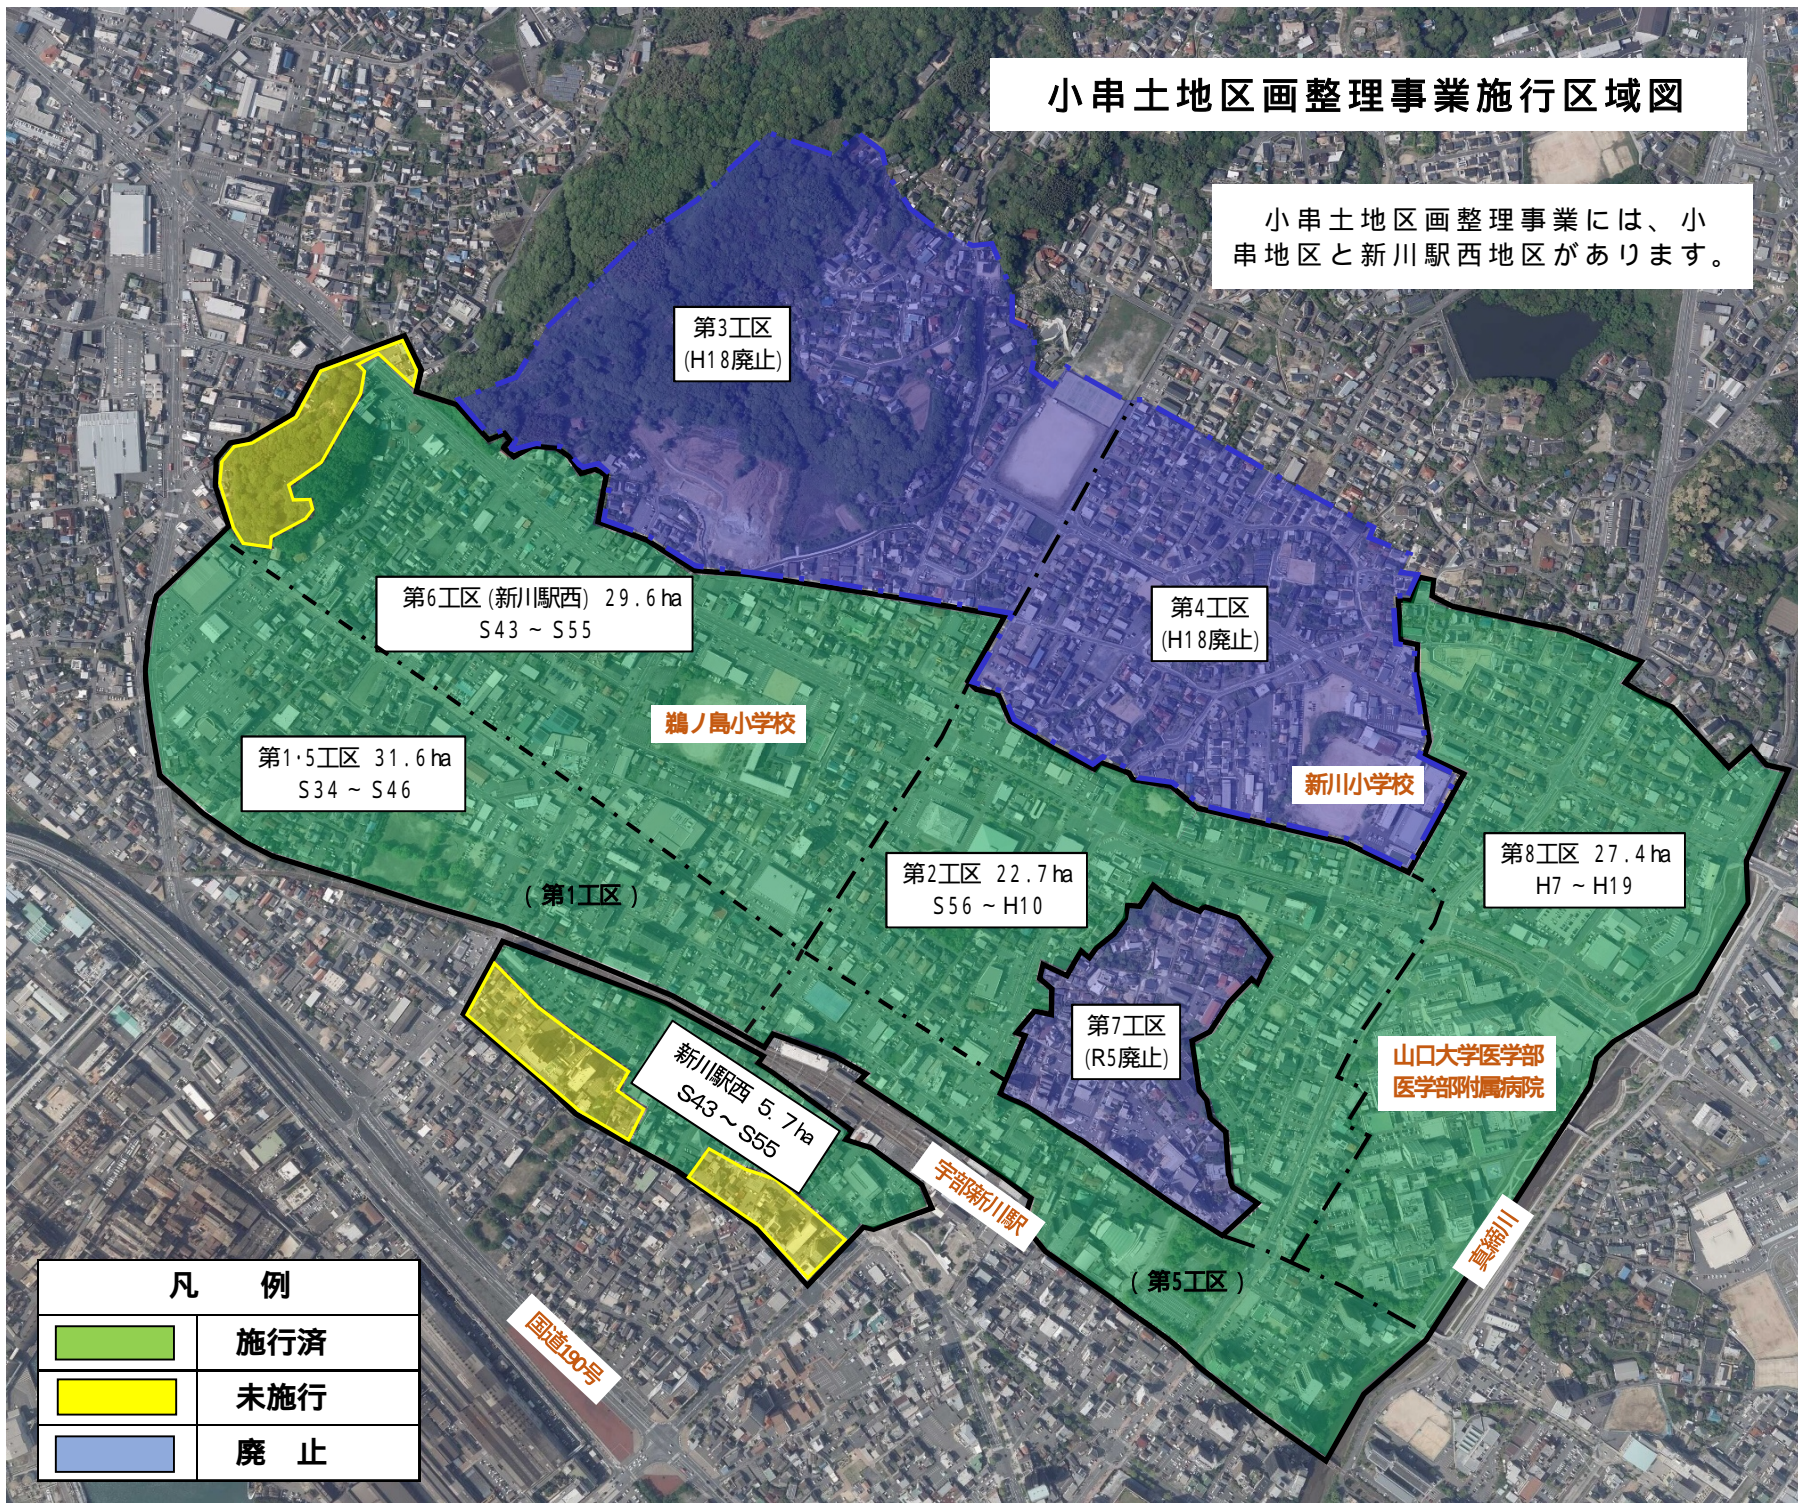

# 小串土地区画整理事業施行区域図

小串土地区画整理事業には、小串地区と新川駅西地区があります。

凡 例	
	施行済
	未施行
	廃止