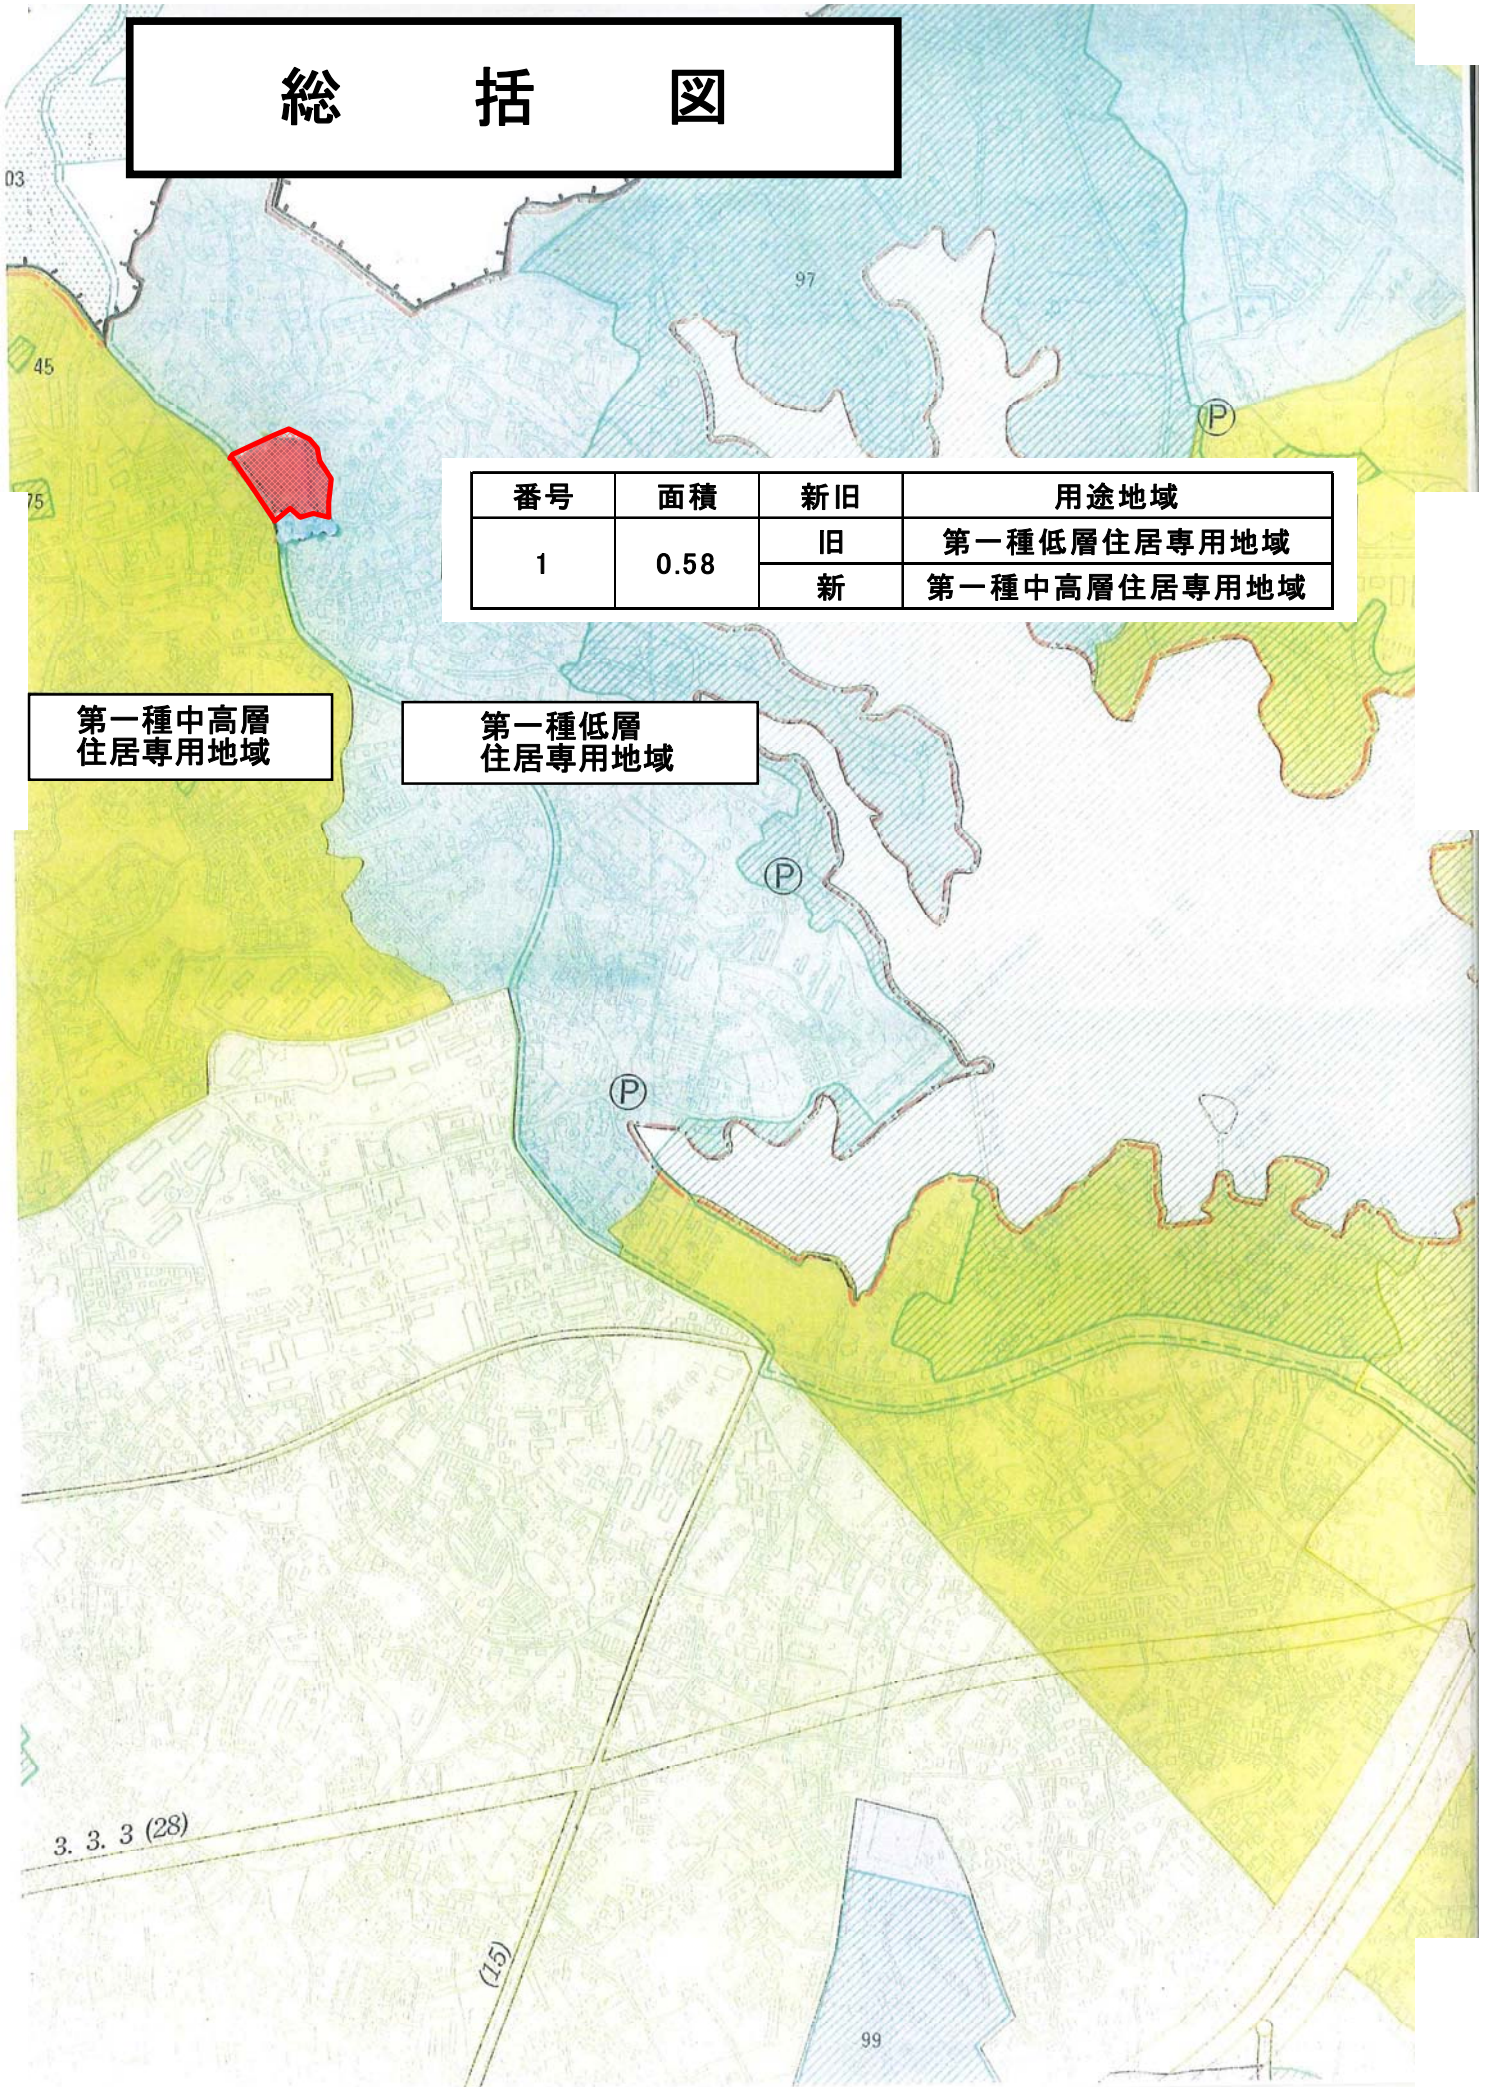

総括図

番号	面積	新旧	用途地域
1	0.58	旧	第一種低層住居専用地域
		新	第一種中高層住居専用地域

第一種中高層
住居専用地域

第一種低層
住居専用地域