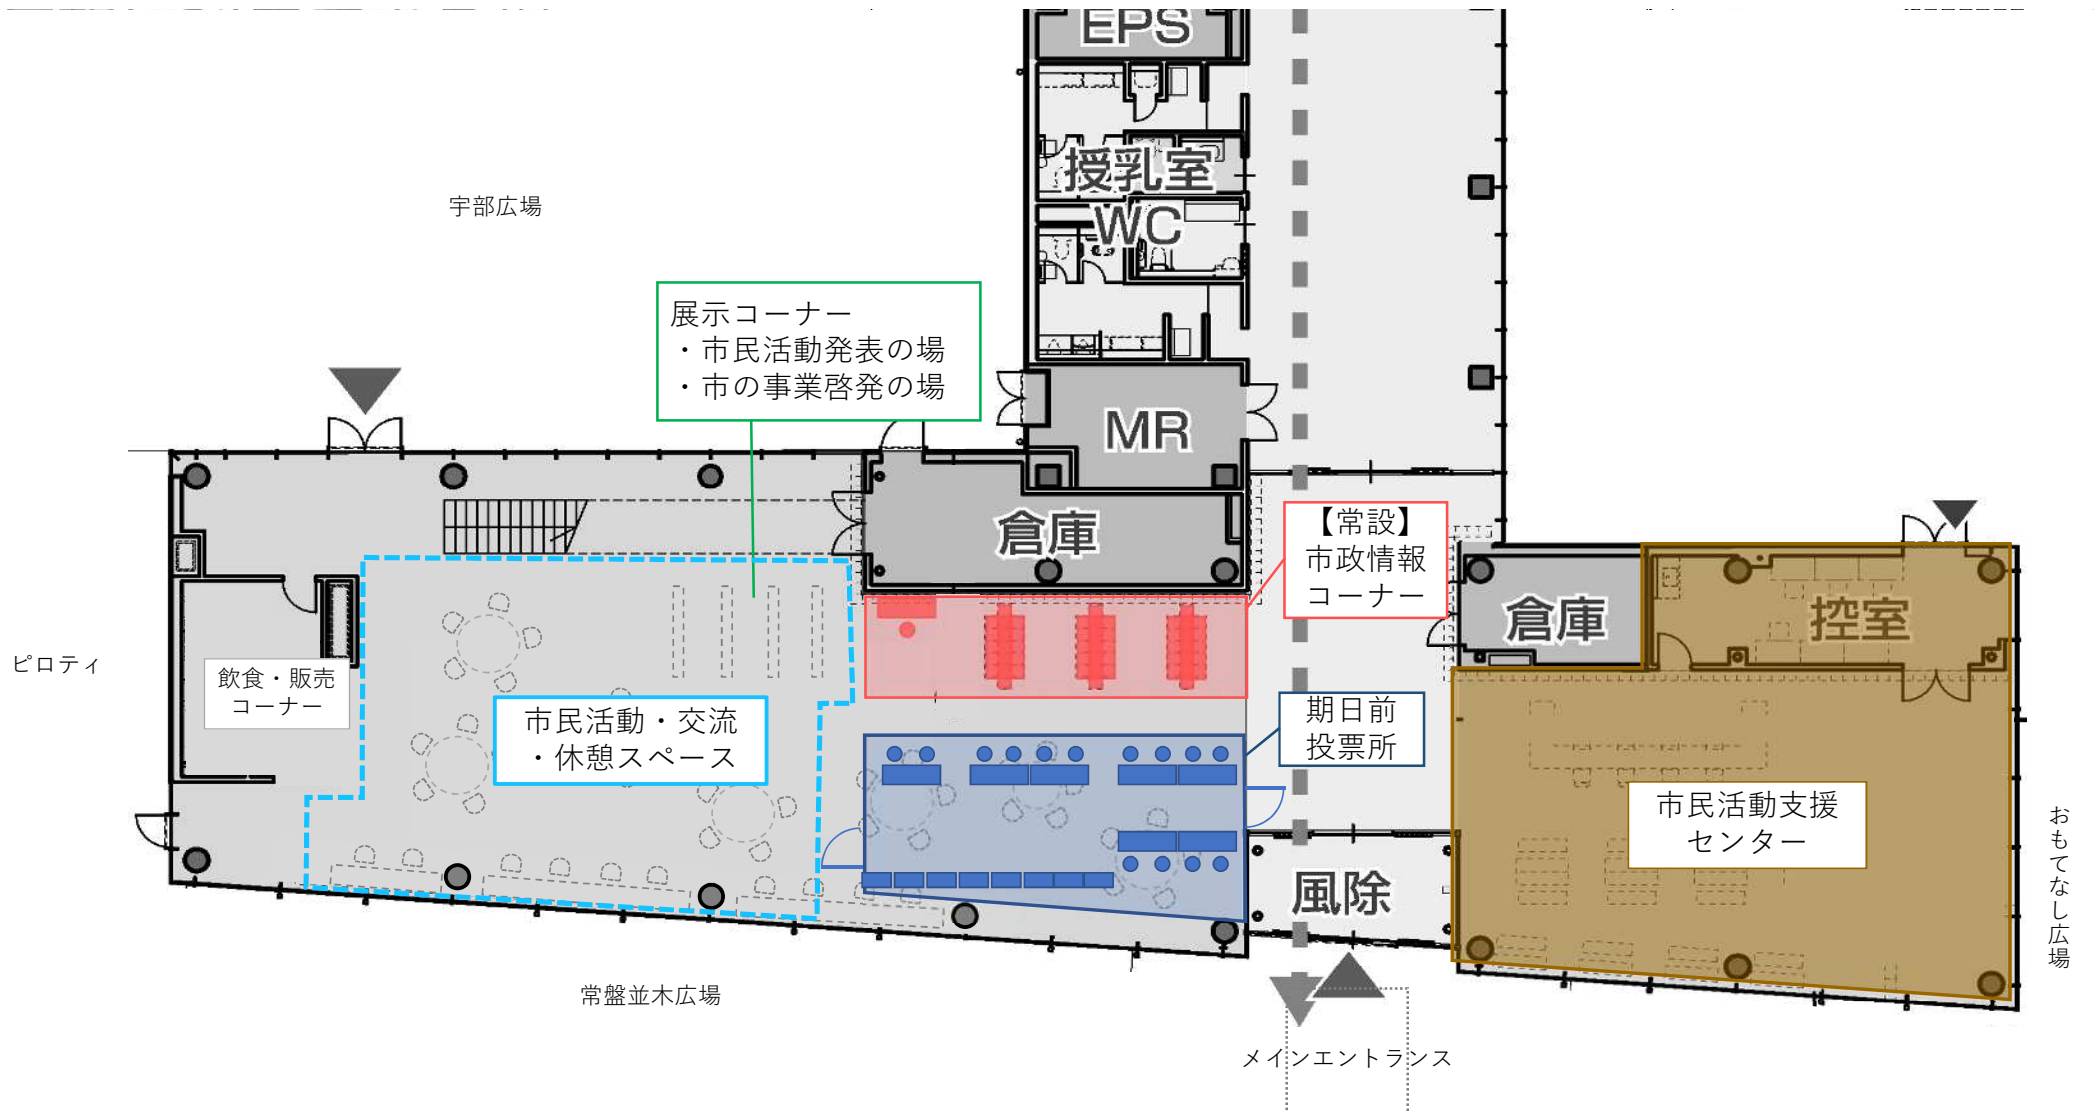

新庁舎 2 期棟の活用方法

資料 2

新庁舎 2 期棟 市民活動支援・市民交流スペースの活用イメージ (例 1)

新庁舎 2 期棟 市民活動支援・市民交流スペースの活用イメージ (例 2)

新庁舎2期棟 市民活動支援・市民交流スペースの活用イメージ（例3）

新庁舎 2 期棟 市民活動支援・市民交流スペースの活用イメージ（例 4）

新庁舎 2 期棟 市民活動支援・市民交流スペースの活用イメージ (例 5) ※災害時の活用例