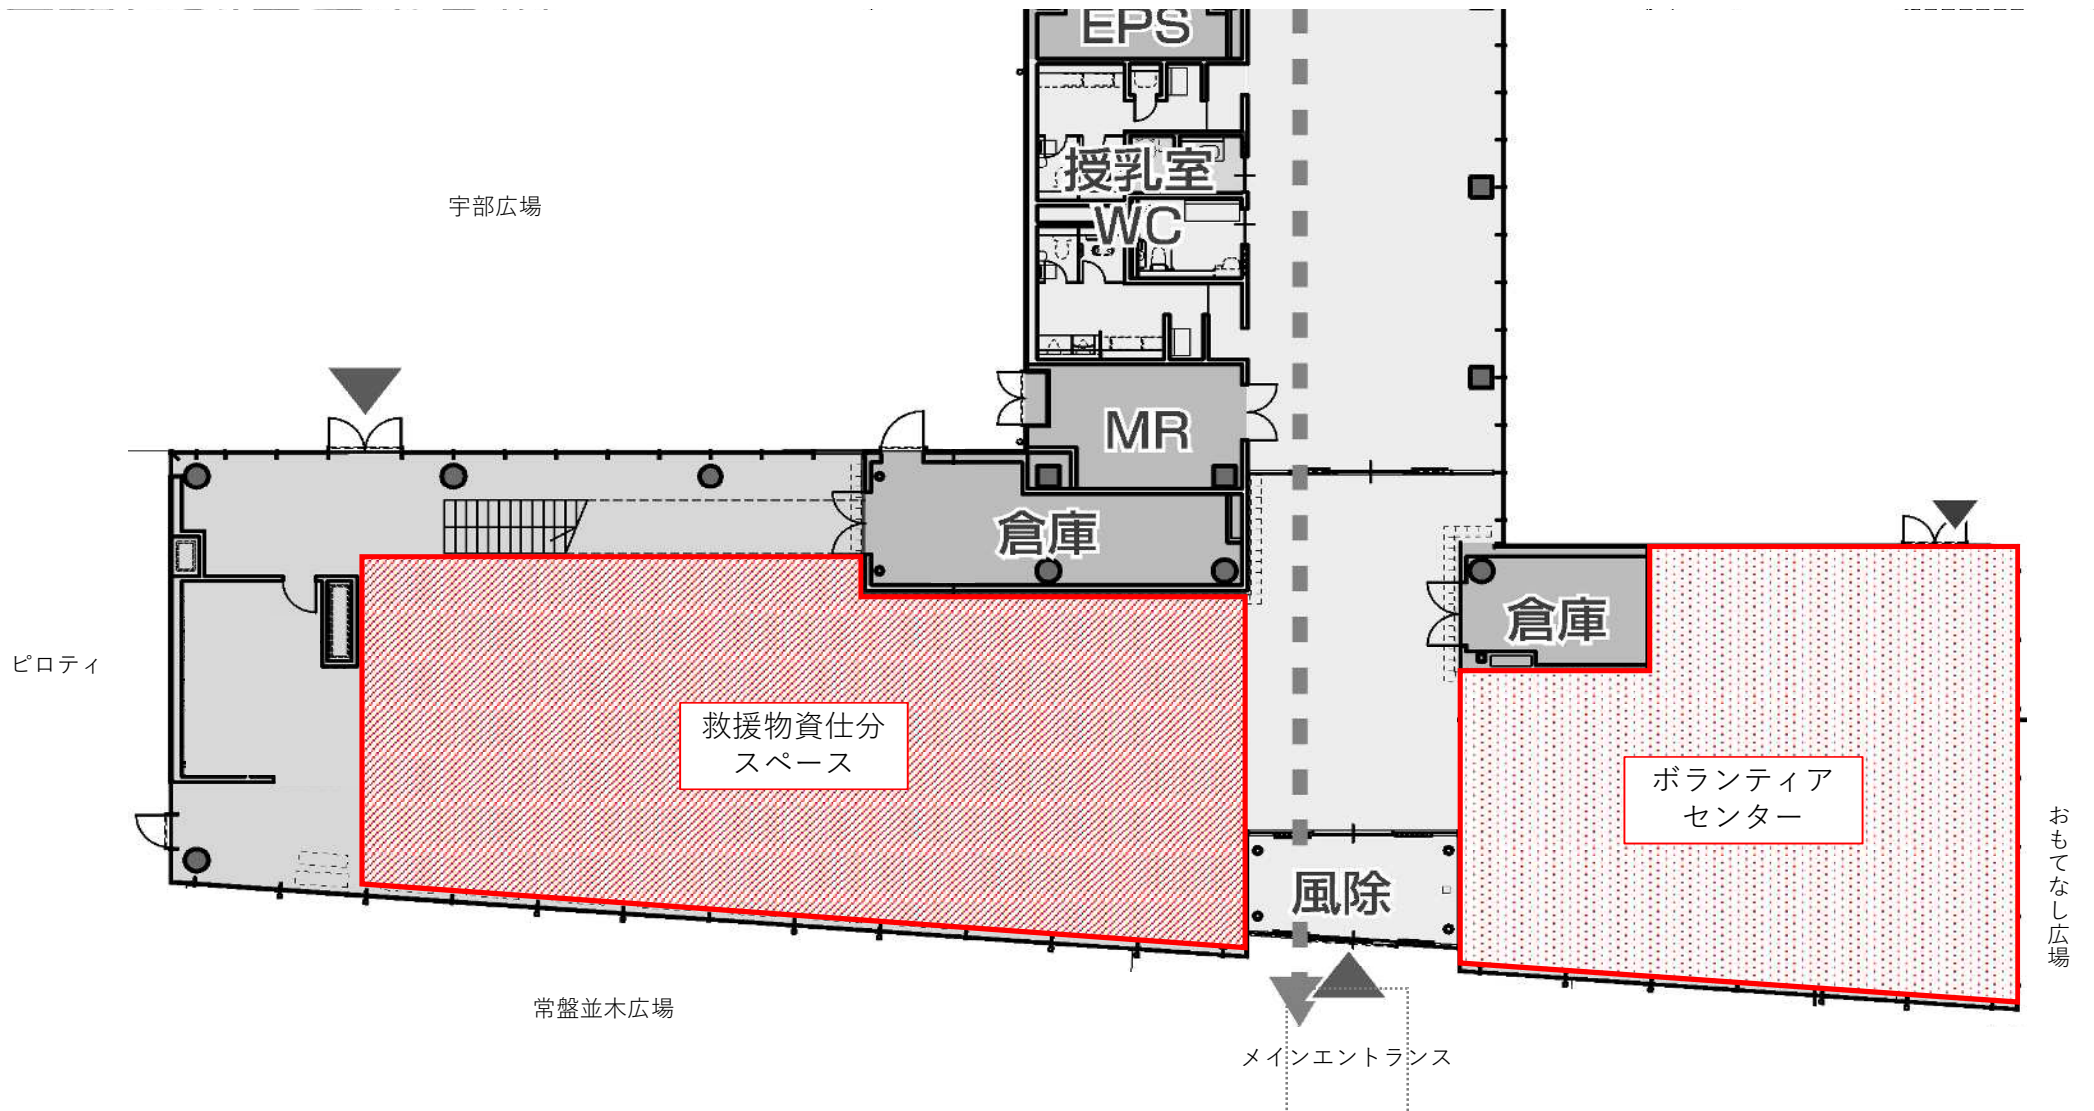

新庁舎 2 期棟の活用方法

資料 2

新庁舎 2 期棟 市民活動支援・市民交流スペースの活用イメージ (例 1)

新庁舎 2 期棟 市民活動支援・市民交流スペースの活用イメージ (例 2)

新庁舎2期棟 市民活動支援・市民交流スペースの活用イメージ（例3）

新庁舎 2 期棟 市民活動支援・市民交流スペースの活用イメージ（例 4）

新庁舎 2 期棟 市民活動支援・市民交流スペースの活用イメージ (例 5) ※災害時の活用例