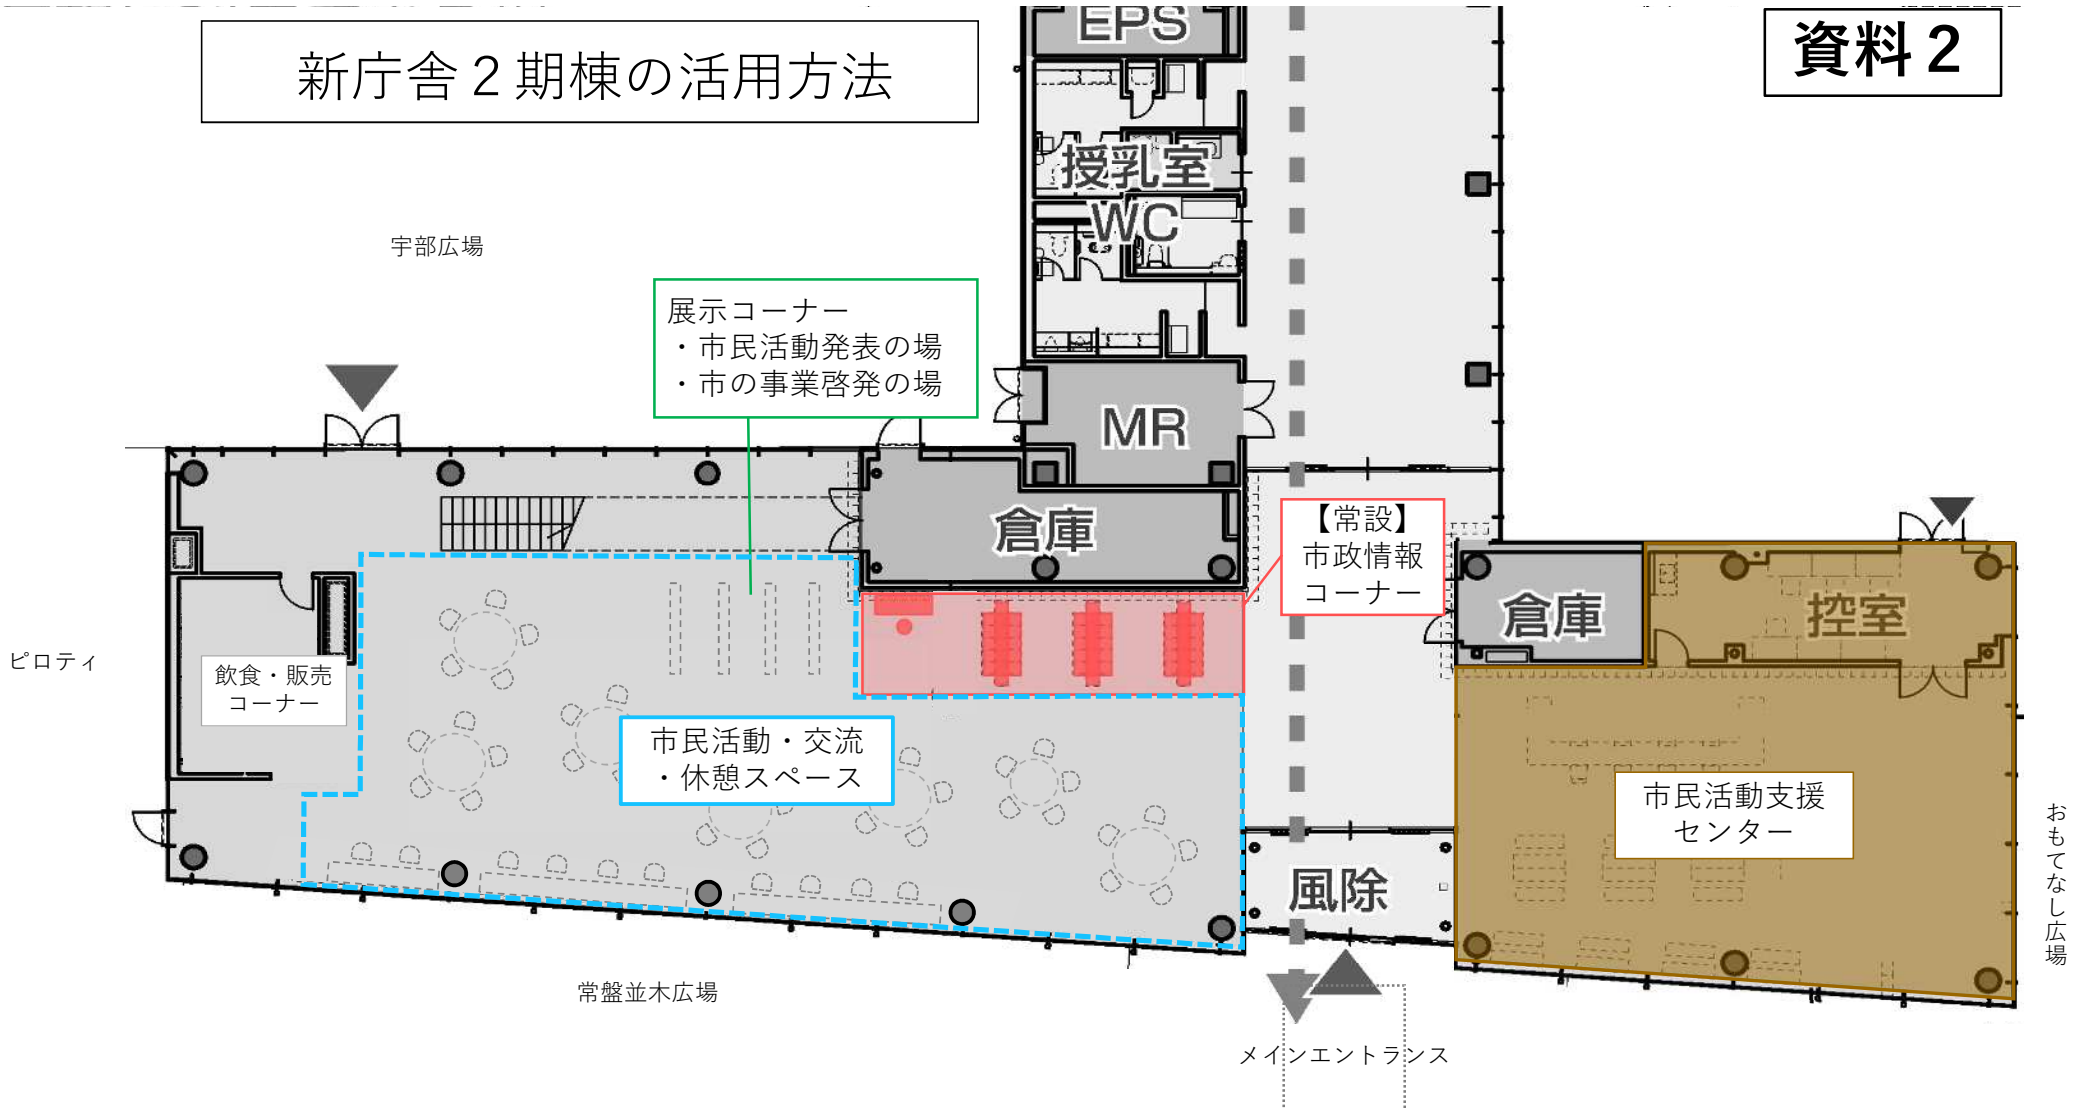

新庁舎 2 期棟の活用方法

資料 2

新庁舎 2 期棟 市民活動支援・市民交流スペースの活用イメージ (例 1)

新庁舎 2 期棟 市民活動支援・市民交流スペースの活用イメージ (例 2)

新庁舎2期棟 市民活動支援・市民交流スペースの活用イメージ（例3）

新庁舎 2 期棟 市民活動支援・市民交流スペースの活用イメージ（例 4）

新庁舎 2 期棟 市民活動支援・市民交流スペースの活用イメージ (例 5) ※災害時の活用例