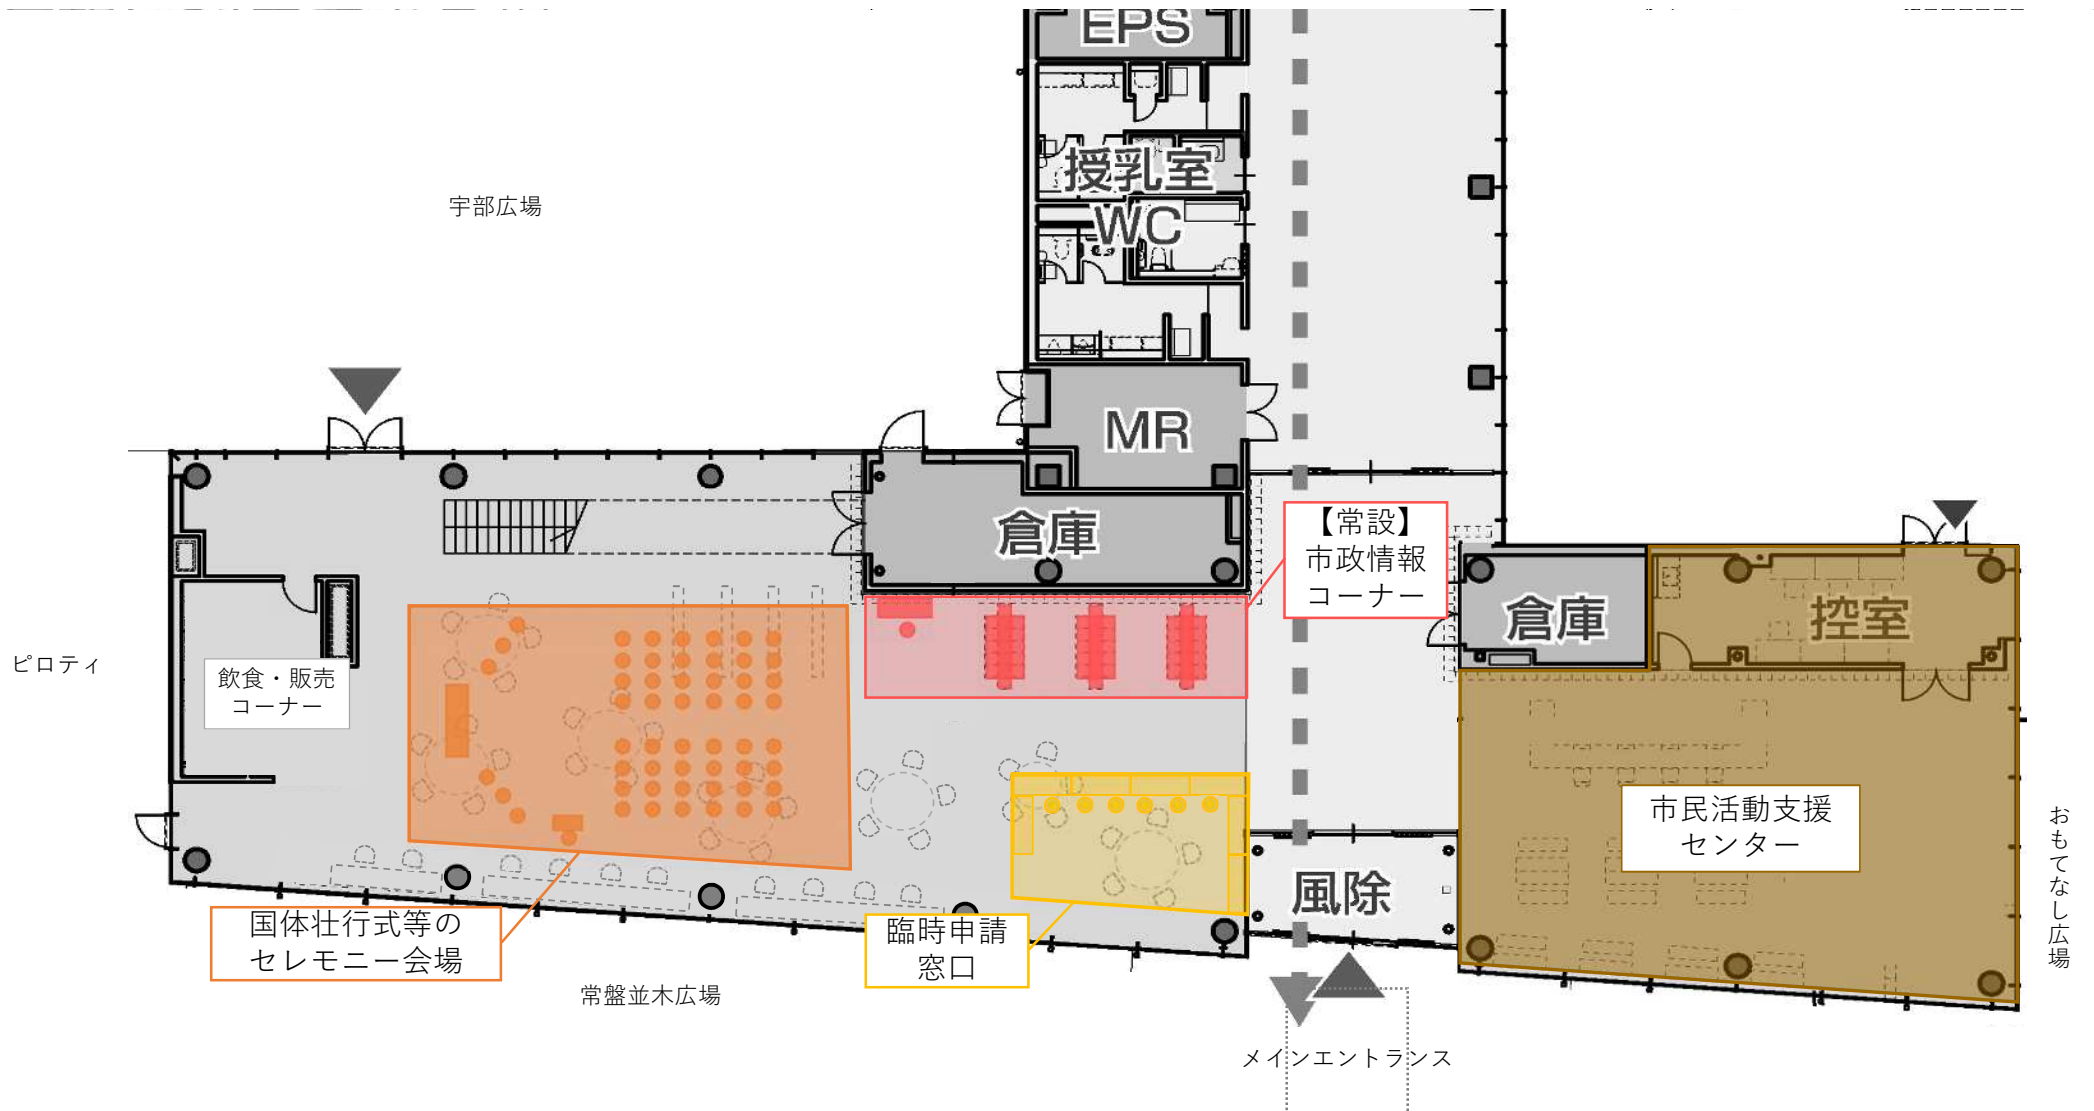

新庁舎 2 期棟の活用方法

資料 2

新庁舎 2 期棟 市民活動支援・市民交流スペースの活用イメージ (例 1)

新庁舎 2 期棟 市民活動支援・市民交流スペースの活用イメージ (例 2)

新庁舎2期棟 市民活動支援・市民交流スペースの活用イメージ（例3）

新庁舎 2 期棟 市民活動支援・市民交流スペースの活用イメージ（例 4）

新庁舎 2 期棟 市民活動支援・市民交流スペースの活用イメージ (例 5) ※災害時の活用例