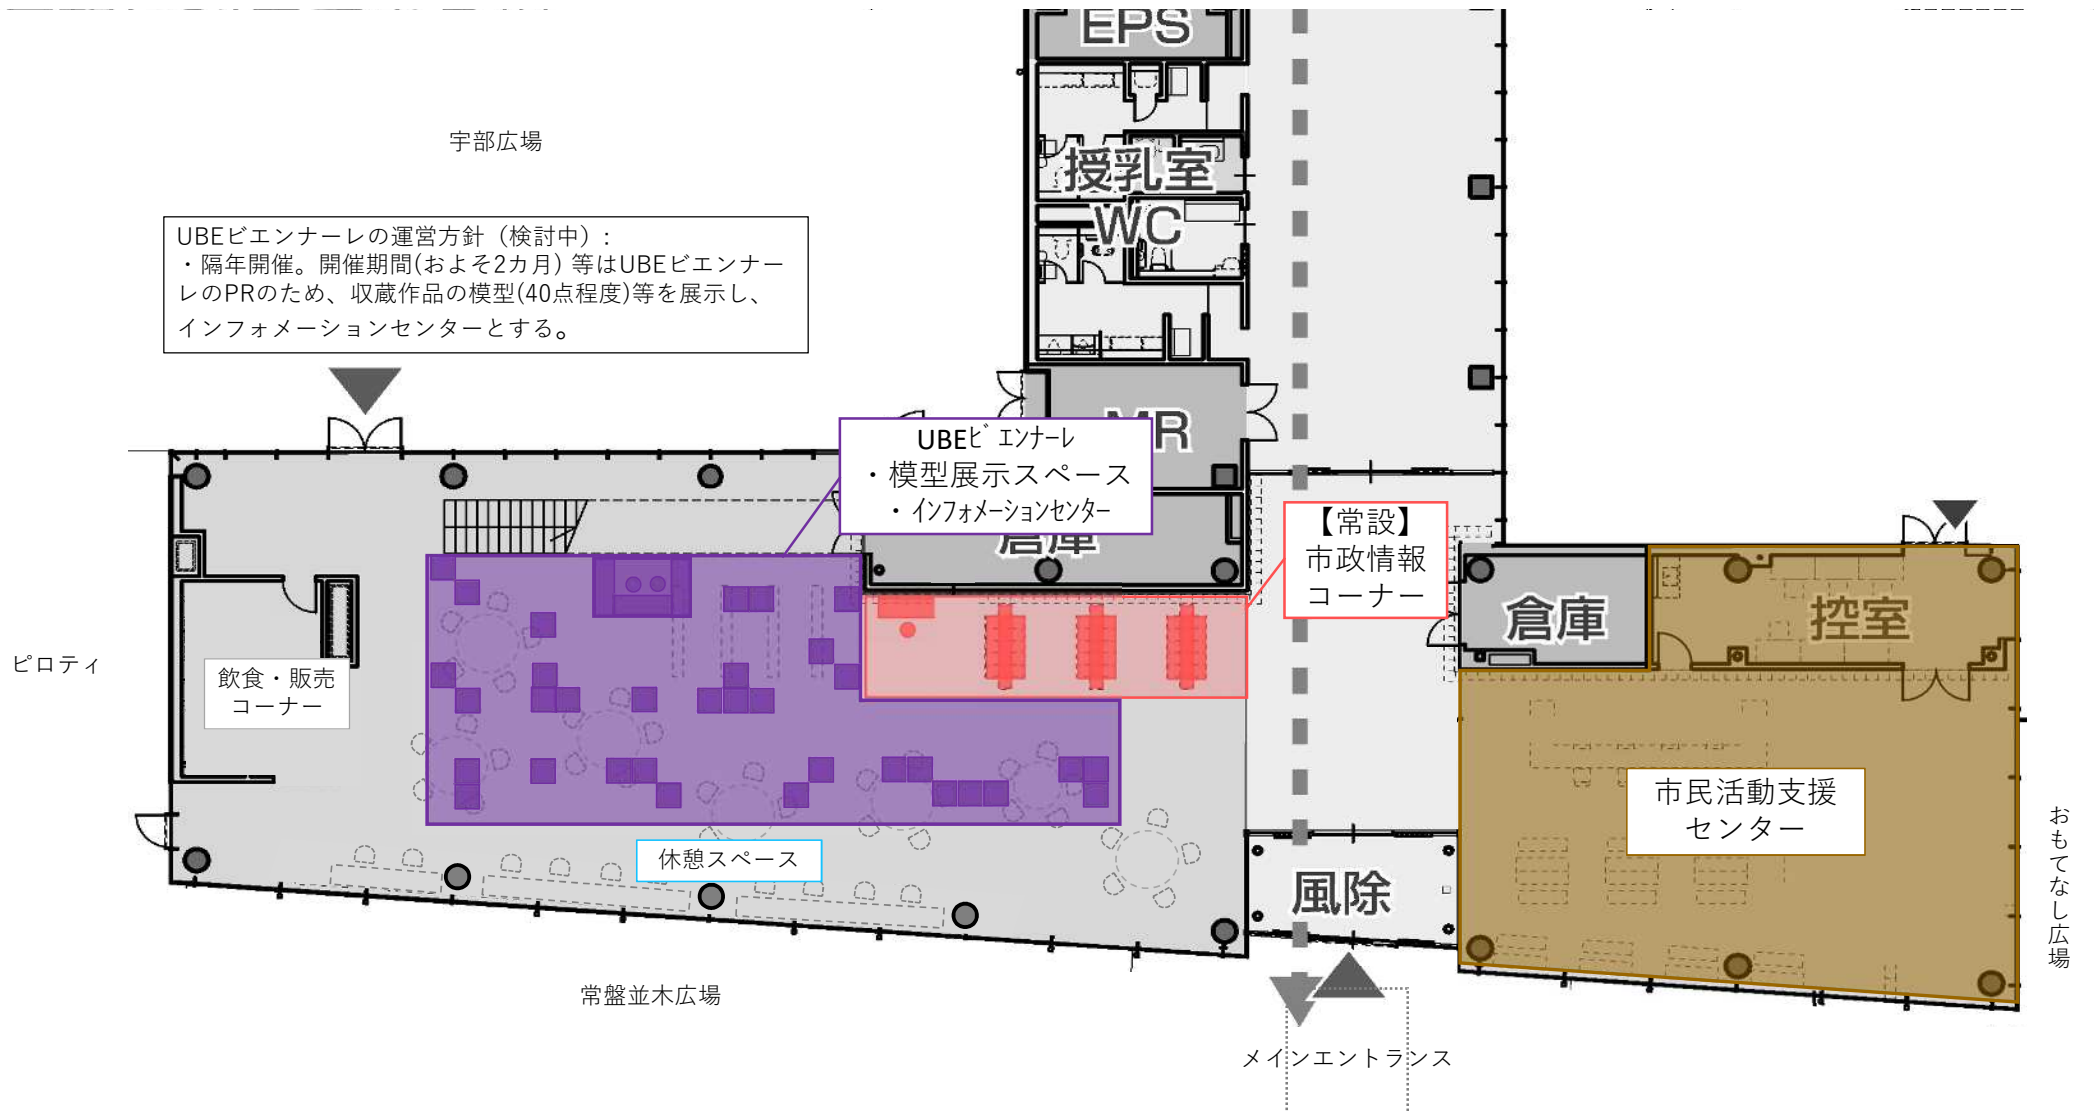

新庁舎 2 期棟の活用方法

資料 2

新庁舎 2 期棟 市民活動支援・市民交流スペースの活用イメージ (例 1)

新庁舎 2 期棟 市民活動支援・市民交流スペースの活用イメージ (例 2)

新庁舎2期棟 市民活動支援・市民交流スペースの活用イメージ（例3）

新庁舎 2 期棟 市民活動支援・市民交流スペースの活用イメージ（例 4）

新庁舎 2 期棟 市民活動支援・市民交流スペースの活用イメージ (例 5) ※災害時の活用例