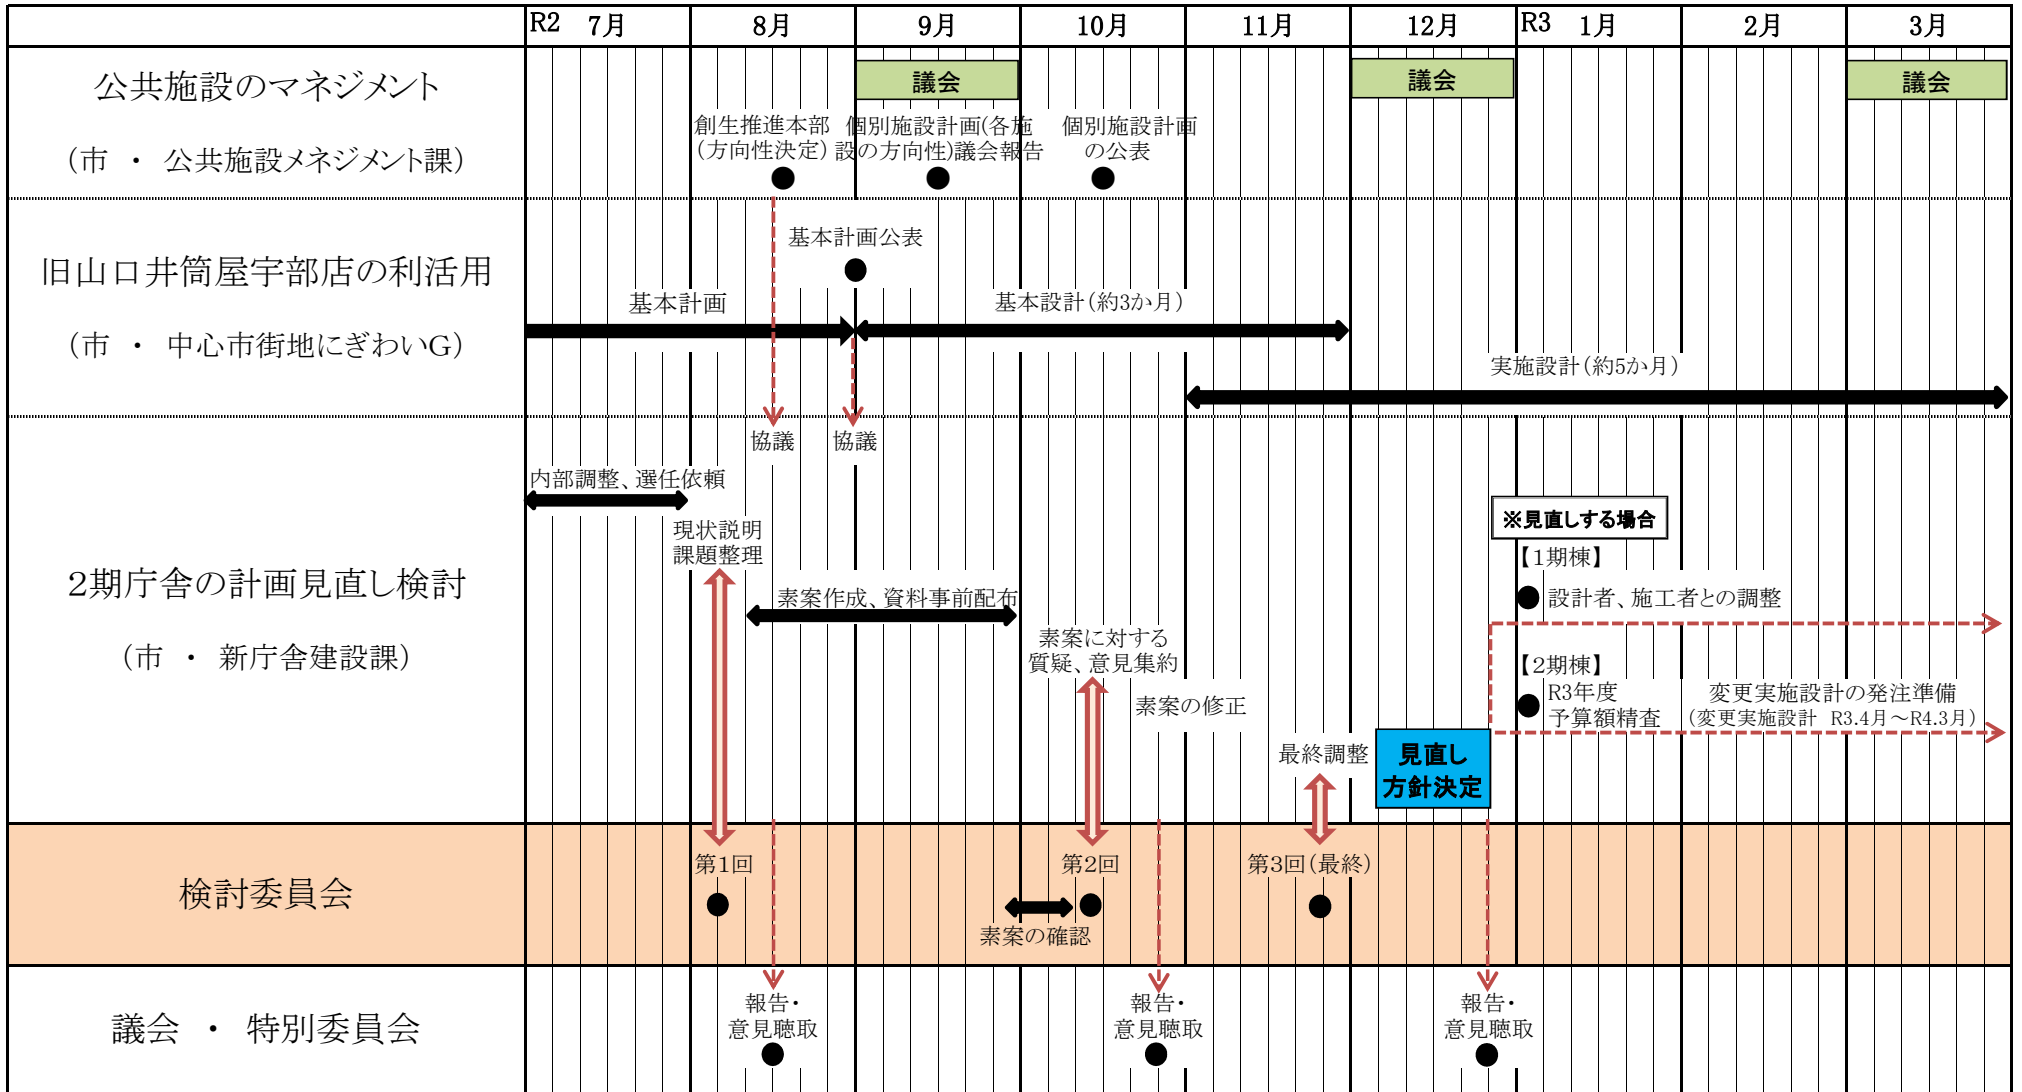

宇部市新庁舎2期棟のあり方検討スケジュール

【検討委員会】

- ・ 新庁舎2期棟のあり方及び市の示す方針について、それぞれの立場から、意見をいただく。
- ・ 新庁舎2期棟の機能や活用方法、規模についての評価及び検討をしていただく。