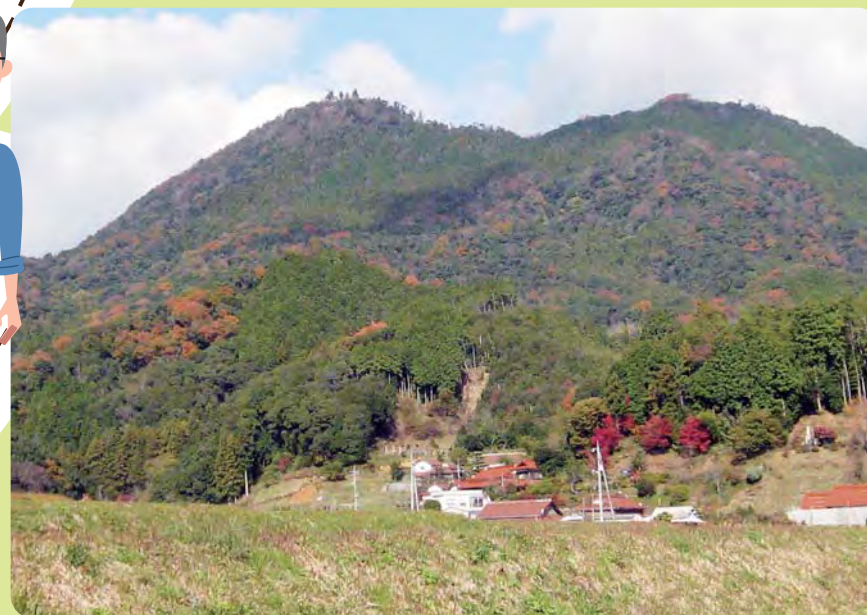

ふるさと吉部 ガイドマップ

⑨吉部の大岩郷

⑦神宮寺・宝篋印塔

⑥吉部八幡宮・狛犬

⑪黒川の妙典供養碑

④大畑トンネル

③船木鉄道跡

⑫荒滝山

東吉部

小野

⑫荒滝山城跡

⑭耳観音

⑮沈下橋

⑯木造十一面観音菩薩坐像

⑬荒滝の滝

⑬荒滝の滝

②吉部市地区街なみ

⑧厚東川の夫婦岩

ホタル群生地

(5月下旬~6月上旬にかけ、ホタルの乱舞が見られます)