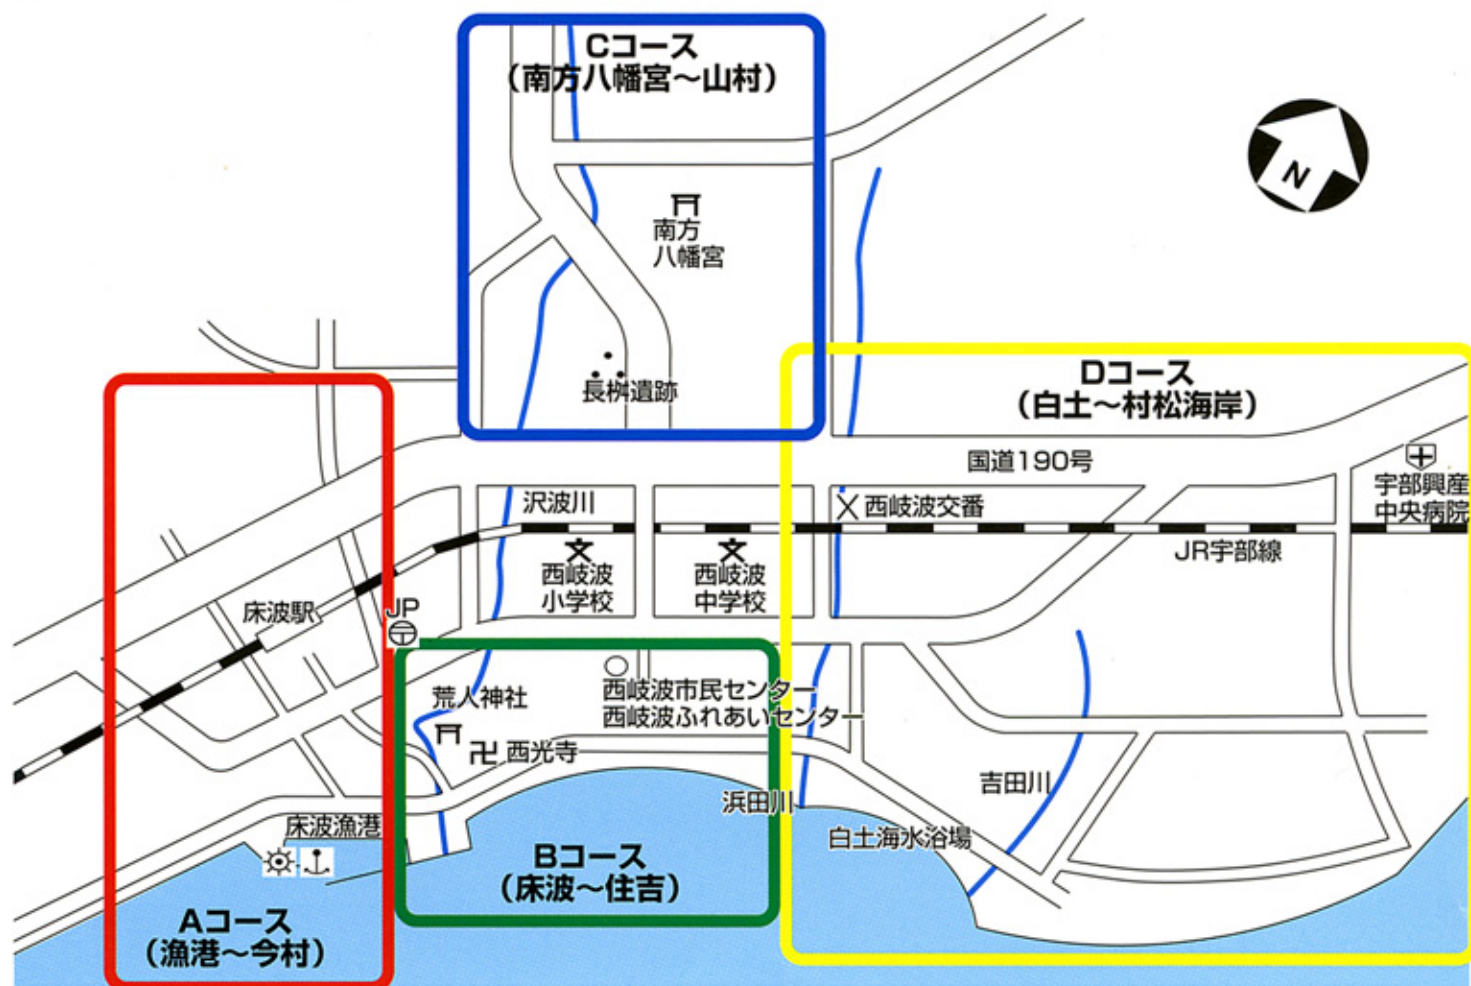

# 西岐波 ふるさと発見マップ

～おすすめウォーキングコース～

## マップの使い方

- 私たちのふるさと西岐波には、お宝（名所・遺跡・史跡）がたくさんあります。
- お宝を巡る、おすすめウォーキングコースを準備しました。
- 「西岐波ふるさと発見マップ」～おすすめウォーキングコース～を利用して、お宝を発見しながらの体力作りをおすすめします。
- 皆さんのお住まいと体力により、コースをアレンジしてください。

## 西岐波校区図

宇部市健康づくり  
キャラクター  
「ゲンキー」