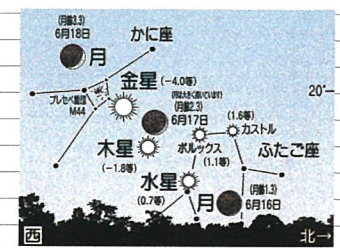

星図は 中旬20時頃の星空

てんもん ニュース
Astro News

316

アルテミス計画 I II III IV

月探査ARTEMIS計画は4つのフェーズに分れていてい
ます。[I]は2022年11月に無人探査機が6日間の月周回軌道
から地球に帰還してはいます。[II]がこの度のミッション。

4月1日、女性を含む4人のクルーがオリオン宇宙船で月に
向かい、月の裏側を通過した後、追加推進を必要としない
自由帰還軌道に乗って、4月10日太平洋に着水しました。

人の目で初めて見た月の裏側 と 細い地球

夏も近づくと
八十八夜
今年の夜空は
壮大な三筋の
円弧が交差しま
す。北斗の柄
からうしかい座
アルクトゥルス、
おとめ座スピカ
に繋ぐおなじみ
春の大曲線。

冬から夏へ南に
のたうつ うみへ
び座の流線。

そして、西空低
く宵の明星金星
から木星、しし座
レグルス、おとめ
座スピカ、東に昇
るさそり座アン
タレスと結ぶ
黄道の導線。

清しい夜風の
中、星々の描線
をたどっていると、
地上の争事の憂
がいくらか和ら
ぐような...

宇宙船オリオン号の窓越しに見る月

来年2027年のアルテミスIII計画は、オリオン
宇宙船と有人着陸システムの試験飛行や月面用宇宙
服のテストなど実施します。

そして、2028年のアルテミスIV計画では、宇宙
飛行士が月面の南極付近に降り立ちます。
着陸クルーは6日半月面上で過ごし、近い将来の
月面基地建設の足がかりを調査します。

5月			天体現象等	
日	曜	旧暦	21時月齢	天文行事 天文講演会・天体観望会・移動天文教室 ほか
1	金	3月15日	14.0	
2	土	八十八夜	15.0	天文講座 田舎ルチャー 15:00~17:00 片倉温泉くぼた
3	日	憲法記念日	16.0	星食 さそり座II(2.9等) 21:06
4	月	みどりの日	17.0	
5	火	こどもの日	18.0	
6	水	振替休日	19.0	天文講座のご案内
7	木		20.0	みずがめ座η流星群極大 18時頃
8	金		21.0	金星観望絶好期
9	土		22.0	
10	日		23.0	
11	月		24.0	
12	火		25.0	天文講座 カルチャーどうもん 13:00~15:00
13	水		26.0	天文講座 星空おしゃべりサロン 19:00~20:30 Café823
14	木		27.0	
15	金		28.0	
16	土		29.0	
17	日	4月1日	0.7	
18	月	4月2日	1.7	
19	火	3日	2.7	
20	水	4日	3.7	
21	木	5日	4.7	
22	金	6日	5.7	
23	土	7日	6.7	レグルス食 昼間14:25-15:23
24	日	8日	7.7	
25	月	9日	8.7	
26	火	10日	9.7	
27	水	11日	10.7	
28	木	12日	11.7	
29	金	13日	12.7	
30	土	14日	13.7	宇部天文同好会例会 19:00~21:00 市民交流支援センターロビー
31	日	15日	14.7	ブルームーン(今月2度目の満月)
6月				
1	月	16日	15.7	
2	火	17日	16.7	
3	水	18日	17.7	
4	木	19日	18.7	
5	金	20日	19.7	
6	土	21日	20.7	天文講座 田舎ルチャー 15:00~17:00 片倉温泉くぼた
7	日	22日	21.7	
8	月	23日	22.7	金星と木星が夕方西空で接近 観望好星景
9	火	24日	23.7	天文講座 カルチャーどうもん 13:00~15:00
10	水	25日	24.7	天文講座 星空おしゃべりサロン 19:00~20:30 Café823
11	木	26日	25.7	
12	金	27日	26.7	
13	土	28日	27.7	天文講演会 津田雄一先生 14:00~17:00
14	日	29日	28.7	ときわ公園湖水ホール
15	月	5月1日	0.4	
16	火	5月2日	1.4	水星 東方最大離角 夕方西空観望好期
17	水	3日	2.4	
18	木	4日	3.4	
19	金	5日	4.4	
20	土	6日	5.4	
21	日	7日	6.4	
22	月	8日	7.4	
23	火	9日	8.4	
24	水	10日	9.4	
25	木	11日	10.4	
26	金	12日	11.4	
27	土	13日	12.4	
28	日	14日	13.4	宇部天文同好会例会 19:00~21:00
29	月	15日	14.4	市民交流支援センターロビー
30	火	16日	15.4	