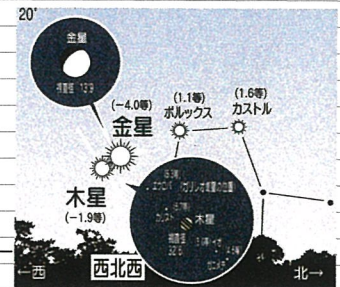

星図は 中旬20時頃の星空

てんもん ニュース
Astro News

316

アルテミス計画 I II III IV

月探査ARTEMIS計画は4つのフェーズに分れていてい
ます。[I]は2022年11月に無人探査機が6日間の月周回軌道
から地球に帰還してはいます。[II]がこの度のミッション。

4月1日、女性を含む4人のクルーがオリオン宇宙船で月に
向かい、月の裏側を通過した後、追加推進を必要としない
自由帰還軌道に乗って、4月10日太平洋に着水しました。

人の目で初めて見た月の裏側 と 細い地球

夏も近づくと
八十八夜
今年の夜空は
壮大な三筋の
円弧が交差しま
す。北斗の柄
からうしかい座
アルクトゥルス、
おとめ座スピカ
に繋ぐおなじみ
春の大曲線。

冬から夏へ南に
のたうつ うみへ
び座の流線。

そして、西空低
く宵の明星金星
から木星、しし座
レグルス、おとめ
座スピカ、東に昇
るさそり座アン
タレスと結ぶ
黄道の導線。

清しい夜風の
中、星々の描線
をたどっていると、
地上の争事の憂
がいくらか和ら
ぐような...

宇宙船オリオン号の窓越しに見る月

来年2027年のアルテミスIII計画は、オリオン
宇宙船と有人着陸システムの試験飛行や月面用宇宙
服のテストなど実施します。

そして、2028年のアルテミスIV計画では、宇宙
飛行士が月面の南極付近に降り立ちます。
着陸クルーは6日半月面上で過ごし、近い将来の
月面基地建設の足がかりを調査します。

5月			天体現象等	
日	曜	旧暦	21時月齢	天文行事 天文講演会・天体観望会・移動天文教室 ほか
1	金	3月15日	14.0	
2	土	八十八夜	15.0	天文講座 田舎ルチャー 15:00~17:00 片倉温泉くぼた
3	日	憲法記念日	16.0	星食 さそり座II(2.9等) 21:06
4	月	みどりの日	17.0	
5	火	こどもの日	18.0	
6	水	振替休日	19.0	天文講座のご案内
7	木		20.0	みずがめ座η流星群極大 18時頃
8	金		21.0	金星観望絶好期
9	土		22.0	
10	日		23.0	
11	月		24.0	
12	火		25.0	天文講座 カルチャーどうもん 13:00~15:00
13	水		26.0	天文講座 星空おしゃべりサロン 19:00~20:30 Café823
14	木		27.0	
15	金		28.0	
16	土		29.0	
17	日	4月1日	0.7	
18	月	4月2日	1.7	
19	火	3日	2.7	
20	水	4日	3.7	
21	木	5日	4.7	
22	金	6日	5.7	
23	土	7日	6.7	レグルス食 昼間14:25-15:23
24	日	8日	7.7	
25	月	9日	8.7	
26	火	10日	9.7	
27	水	11日	10.7	
28	木	12日	11.7	
29	金	13日	12.7	
30	土	14日	13.7	宇部天文同好会例会 19:00~21:00 市民交流支援センターロビー
31	日	15日	14.7	ブルームーン(今月2度目の満月)
6月				
1	月	16日	15.7	
2	火	17日	16.7	
3	水	18日	17.7	
4	木	19日	18.7	
5	金	20日	19.7	
6	土	21日	20.7	天文講座 田舎ルチャー 15:00~17:00 片倉温泉くぼた
7	日	22日	21.7	
8	月	23日	22.7	金星と木星が夕方西空で接近 観望好星景
9	火	24日	23.7	天文講座 カルチャーどうもん 13:00~15:00
10	水	25日	24.7	天文講座 星空おしゃべりサロン 19:00~20:30 Café823
11	木	26日	25.7	
12	金	27日	26.7	
13	土	28日	27.7	天文講演会 津田雄一先生 14:00~17:00
14	日	29日	28.7	ときわ公園湖水ホール
15	月	5月1日	0.4	
16	火	5月2日	1.4	水星 東方最大離角 夕方西空観望好期
17	水	3日	2.4	
18	木	4日	3.4	
19	金	5日	4.4	
20	土	6日	5.4	
21	日	7日	6.4	
22	月	8日	7.4	
23	火	9日	8.4	
24	水	10日	9.4	
25	木	11日	10.4	
26	金	12日	11.4	
27	土	13日	12.4	
28	日	14日	13.4	宇部天文同好会例会 19:00~21:00
29	月	15日	14.4	市民交流支援センターロビー
30	火	16日	15.4	