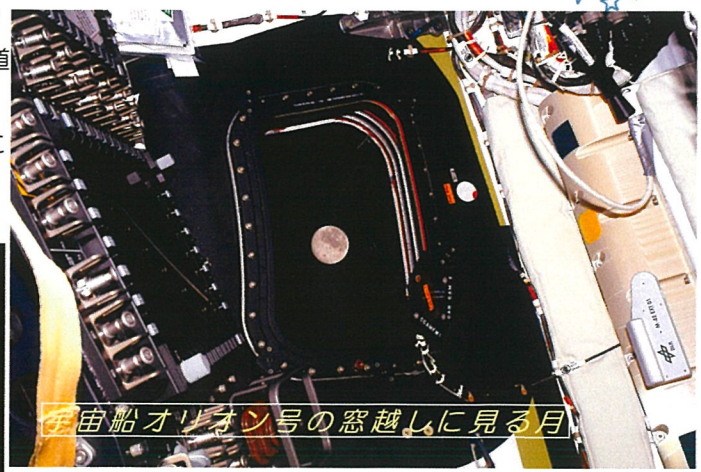

星図は 中旬20時頃の星空

てんもん ニュース
Astro News

316

アルテミス計画 I II III IV

月探査ARTEMIS計画は4つのフェーズに分れていてい
ます。[I]は2022年11月に無人探査機が6日間の月周回軌道
から地球に帰還してはいます。[II]がこの度のミッション。

4月1日、女性を含む4人のクルーがオリオン宇宙船で月に
向かい、月の裏側を通過した後、追加推進を必要としない
自由帰還軌道に乗って、4月10日太平洋に着水しました。

人の目で初めて見た月の裏側 と 細い地球

夏も近づくと
八十八夜
今年の夜空は
壮大な三筋の
円弧が交差しま
す。北斗の柄
からうしかい座
アルクトゥルス、
おとめ座スピカ
に繋ぐおなじみ
春の大曲線。

冬から夏へ南に
のたうつ うみへ
び座の流線。

そして、西空低
く宵の明星金星
から木星、しし座
レグルス、おとめ
座スピカ、東に昇
るさそり座アン
タレスと結ぶ
黄道の導線。

清しい夜風の
中、星々の描線
をたどっていると、
地上の争事の憂
がいくらか和ら
ぐような...