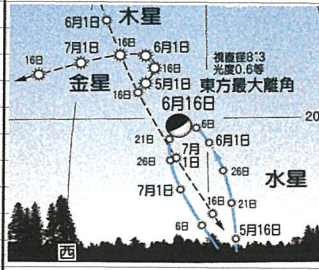

星図は 中旬20時頃の星空

てんもん ニュース
Astro News

316

アルテミス計画 I II III IV

月探査ARTEMIS計画は4つのフェーズに分れていてい
ます。[I]は2022年11月に無人探査機が6日間の月周回軌道
から地球に帰還してはいます。[II]がこの度のミッション。

4月1日、女性を含む4人のクルーがオリオン宇宙船で月に
向かい、月の裏側を通過した後、追加推進を必要としない
自由帰還軌道に乗って、4月10日太平洋に着水しました。

人の目で初めて見た月の裏側 と 細い地球

夏も近づくと
八十八夜
今年の夜空は
壮大な三筋の
円弧が交差しま
す。北斗の柄
からうしかい座
アルクトゥルス、
おとめ座スピカ
に繋ぐおなじみ
春の大曲線。

冬から夏へ南に
のたうつ うみへ
び座の流線。

そして、西空低
く宵の明星金星
から木星、しし座
レグルス、おとめ
座スピカ、東に昇
るさそり座アン
タレスと結ぶ
黄道の導線。

清しい夜風の
中、星々の描線
をたどっていると、
地上の争事の憂
がいくらか和ら
ぐような...

宇宙船オリオン号の窓越しに見る月

来年2027年のアルテミスIII計画は、オリオン
宇宙船と有人着陸システムの試験飛行や月面用宇宙
服のテストなど実施します。

そして、2028年のアルテミスIV計画では、宇宙
飛行士が月面の南極付近に降り立ちます。
着陸クルーは6日半月面上で過ごし、近い将来の
月面基地建設の足がかりを調査します。

5月			天体現象等	
日	曜	旧暦	21時月齢	天文行事 天文講演会・天体観望会・移動天文教室 ほか
1	金	3月15日	14.0	
2	土	八十八夜	15.0	天文講座 田舎ルチャー 15:00~17:00 片倉温泉くぼた
3	日	憲法記念日	16.0	星食 さそり座II(2.9等) 21:06
4	月	みどりの日	17.0	
5	火	こどもの日	18.0	
6	水	振替休日	19.0	天文講座のご案内
7	木		20.0	みずがめ座η流星群極大 18時頃
8	金		21.0	金星観望絶好期
9	土		22.0	
10	日		23.0	
11	月		24.0	
12	火		25.0	天文講座 カルチャーどうもん 13:00~15:00
13	水		26.0	天文講座 星空おしゃべりサロン 19:00~20:30 Café823
14	木		27.0	
15	金		28.0	
16	土		29.0	
17	日	4月1日	0.7	
18	月	4月2日	1.7	
19	火	3日	2.7	
20	水	4日	3.7	
21	木	5日	4.7	
22	金	6日	5.7	
23	土	7日	6.7	レグルス食 昼間14:25-15:23
24	日	8日	7.7	
25	月	9日	8.7	
26	火	10日	9.7	
27	水	11日	10.7	
28	木	12日	11.7	
29	金	13日	12.7	
30	土	14日	13.7	宇部天文同好会例会 19:00~21:00 市民交流支援センターロビー
31	日	15日	14.7	ブルームーン(今月2度目の満月)
6月				
1	月	16日	15.7	
2	火	17日	16.7	
3	水	18日	17.7	
4	木	19日	18.7	
5	金	20日	19.7	
6	土	21日	20.7	天文講座 田舎ルチャー 15:00~17:00 片倉温泉くぼた
7	日	22日	21.7	
8	月	23日	22.7	金星と木星が夕方西空で接近 観望好星景
9	火	24日	23.7	天文講座 カルチャーどうもん 13:00~15:00
10	水	25日	24.7	天文講座 星空おしゃべりサロン 19:00~20:30 Café823
11	木	26日	25.7	
12	金	27日	26.7	
13	土	28日	27.7	天文講演会 津田雄一先生 14:00~17:00
14	日	29日	28.7	ときわ公園湖水ホール
15	月	5月1日	0.4	
16	火	5月2日	1.4	水星 東方最大離角 夕方西空観望好期
17	水	3日	2.4	
18	木	4日	3.4	
19	金	5日	4.4	
20	土	6日	5.4	
21	日	7日	6.4	
22	月	8日	7.4	
23	火	9日	8.4	
24	水	10日	9.4	
25	木	11日	10.4	
26	金	12日	11.4	
27	土	13日	12.4	
28	日	14日	13.4	宇部天文同好会例会 19:00~21:00
29	月	15日	14.4	市民交流支援センターロビー
30	火	16日	15.4	