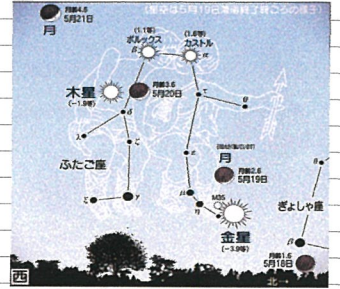

星図は 中旬20時頃の星空

てんもん ニュース
Astro News

316

アルテミス計画 I II III IV

月探査ARTEMIS計画は4つのフェーズに分れていてい
ます。[I]は2022年11月に無人探査機が6日間の月周回軌道
から地球に帰還してはいます。[II]がこの度のミッション。

4月1日、女性を含む4人のクルーがオリオン宇宙船で月に
向かい、月の裏側を通過した後、追加推進を必要としない
自由帰還軌道に乗って、4月10日太平洋に着水しました。

人の目で初めて見た月の裏側 と 細い地球

夏も近づくと
八十八夜
今年の夜空は
壮大な三筋の
円弧が交差しま
す。北斗の柄
からうしかい座
アルクトゥルス、
おとめ座スピカ
に繋ぐおなじみ
春の大曲線。

冬から夏へ南に
のたうつ うみへ
び座の流線。

そして、西空低
く宵の明星金星
から木星、しし座
レグルス、おとめ
座スピカ、東に昇
るさそり座アン
タレスと結ぶ
黄道の導線。

清しい夜風の
中、星々の描線
をたどっていると、
地上の争事の憂
がいくらか和ら
ぐような...

宇宙船オリオン号の窓越しに見る月

来年2027年のアルテミスIII計画は、オリオン
宇宙船と有人着陸システムの試験飛行や月面用宇宙
服のテストなど実施します。

そして、2028年のアルテミスIV計画では、宇宙
飛行士が月面の南極付近に降り立ちます。
着陸クルーは6日半月面上で過ごし、近い将来の
月面基地建設の足がかりを調査します。

5月			天体現象等	
日	曜	旧暦	21時月齢	天文行事 天文講演会・天体観望会・移動天文教室 ほか
1	金	3月15日	14.0	
2	土	八十八夜	15.0	天文講座 田舎ルチャー 15:00~17:00 片倉温泉くぼた
3	日	憲法記念日	16.0	星食 さそり座II(2.9等) 21:06
4	月	みどりの日	17.0	
5	火	こどもの日	18.0	
6	水	振替休日	19.0	天文講座のご案内
7	木		20.0	みずがめ座η流星群極大 18時頃
8	金		21.0	金星観望絶好期
9	土		22.0	
10	日		23.0	
11	月		24.0	
12	火		25.0	天文講座 カルチャーどうもん 13:00~15:00
13	水		26.0	天文講座 星空おしゃべりサロン 19:00~20:30 Café823
14	木		27.0	
15	金		28.0	
16	土		29.0	
17	日	4月1日	0.7	
18	月	4月2日	1.7	
19	火	3日	2.7	
20	水	4日	3.7	
21	木	5日	4.7	
22	金	6日	5.7	
23	土	7日	6.7	レグルス食 昼間14:25-15:23
24	日	8日	7.7	
25	月	9日	8.7	
26	火	10日	9.7	
27	水	11日	10.7	
28	木	12日	11.7	
29	金	13日	12.7	
30	土	14日	13.7	宇部天文同好会例会 19:00~21:00 市民交流支援センターロビー
31	日	15日	14.7	ブルームーン(今月2度目の満月)
6月				
1	月	16日	15.7	
2	火	17日	16.7	
3	水	18日	17.7	
4	木	19日	18.7	
5	金	20日	19.7	
6	土	21日	20.7	天文講座 田舎ルチャー 15:00~17:00 片倉温泉くぼた
7	日	22日	21.7	
8	月	23日	22.7	金星と木星が夕方西空で接近 観望好星景
9	火	24日	23.7	天文講座 カルチャーどうもん 13:00~15:00
10	水	25日	24.7	天文講座 星空おしゃべりサロン 19:00~20:30 Café823
11	木	26日	25.7	
12	金	27日	26.7	
13	土	28日	27.7	天文講演会 津田雄一先生 14:00~17:00
14	日	29日	28.7	ときわ公園湖水ホール
15	月	5月1日	0.4	
16	火	5月2日	1.4	水星 東方最大離角 夕方西空観望好期
17	水	3日	2.4	
18	木	4日	3.4	
19	金	5日	4.4	
20	土	6日	5.4	
21	日	7日	6.4	
22	月	8日	7.4	
23	火	9日	8.4	
24	水	10日	9.4	
25	木	11日	10.4	
26	金	12日	11.4	
27	土	13日	12.4	
28	日	14日	13.4	宇部天文同好会例会 19:00~21:00
29	月	15日	14.4	市民交流支援センターロビー
30	火	16日	15.4	