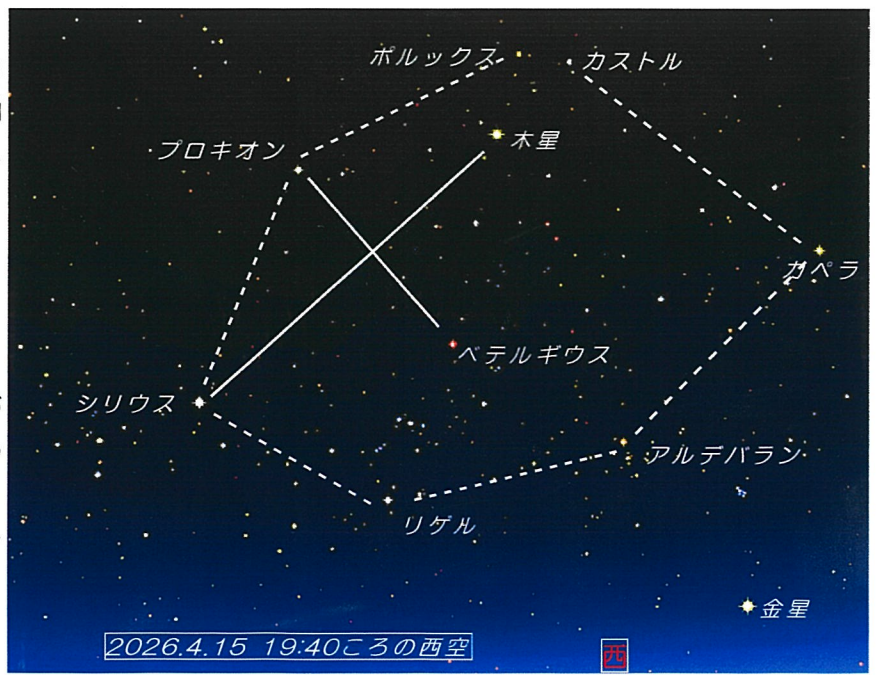

春分を過ぎ  
桜が咲き 新しい  
生活の始まり。  
心浮きたつ春な  
のに、地上の  
無体な争いに  
鬱とうしさが  
ぬぐえません。

地球が誕生して  
46億年。その時  
間を1年に換算  
すると 人類ホモ  
・サピエンスが  
誕生したのは12  
月31日23時37  
分、人が百年生  
きても 0.8秒に  
しかありません。

そんなはかない  
存在が互いに傷  
つけあって一体  
何になるんでし  
ょう。ため息ま  
じりに仰ぐ星空  
は それでも変わ  
らず微笑みかけ  
てくれます。

わたり来る初夏  
の風の中で…

星図は、中旬20時頃の星空

てんもん ニュース  
**Astro News**

315

今年の連休の星空は【宵の西空】がおすすめ  
今年、春から初夏にかけて、夕方西空の星空が雄大で  
見ごたえがあります。4月～連休は19時台がおすすめ。

居残った冬の六角の1等星群の中、  
木星とシリウスを縦軸に、こいぬ座プロ  
キオンとオリオン座ベテルギウスを横軸  
に結ぶと 壮大な十字が描き出されます。  
宮沢賢治の愛した「北十字星」です。  
木星がふたご座にあって、これらの星  
の形になるのは12年に一度です。そし  
て地平低く -3等で存在感を示している  
のが宵の明星金星です。6月になると  
さすがに冬の星々は沈んでしましますが  
金星と木星が互いに近づいて、明るさの  
覇を競うように並びます。そこに細い月  
がかかると星空ファンにはたまりませ  
ん  
こんなすてきな宵空は世界中どこから  
でも見えています。  
平和な地でも、戦の空にも…

4/7 02時ごろの東天

4/20の明け方東天

5/19-21 夕方西天

天文現象とイベント:

天文講演会 講師: JAXAはやぶさ2プロジェクトマネージャー 津田雄一先生  
 いよいよ小惑星トリフネへ ~はやぶさ2の宇宙大航海~  
 6月13日(土) 14:00~17:00 ときわ公園湖水ホール大展示室

ほしぞらあんないネットワーク

天文現象や天文イベントの紹介連絡をするネットワークがあります。ネットワーク加入ご希望の方はインターネットで「うべ電子申請サービス」(様式名: うべプラネタリウムネットワーク登録申請)よりご登録ください。