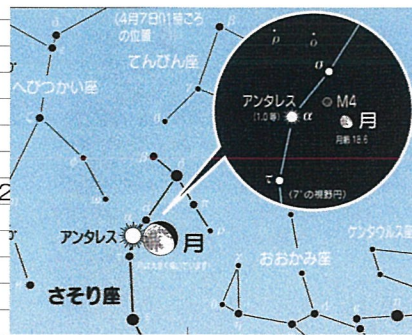

春分を過ぎ  
桜が咲き 新しい  
生活の始まり。  
心浮きたつ春な  
のに、地上の  
無体な争いに  
鬱とうしさが  
ぬぐえません。

地球が誕生して  
46億年。その時  
間を1年に換算  
すると 人類ホモ  
・サピエンスが  
誕生したのは12  
月31日23時37  
分、人が百年生  
きても 0.8秒に  
しかありません。

そんなはかない  
存在が互いに傷  
つけあって一体  
何になるんでし  
ょう。ため息ま  
じりに仰ぐ星空  
は それでも変わ  
らず微笑みかけ  
てくれます。

わたり来る初夏  
の風の中で…

星図は、中旬20時頃の星空

てんもん ニュース  
**Astro News**

315

今年の連休の星空は【宵の西空】がおすすめ  
今年、春から初夏にかけて、夕方西空の星空が雄大で  
見ごたえがあります。4月～連休は19時台がおすすめ。

居残った冬の六角の1等星群の中、  
木星とシリウスを縦軸に、こいぬ座プロ  
キオンとオリオン座ベテルギウスを横軸  
に結ぶと 壮大な十字が描き出されます。  
宮沢賢治の愛した「北十字星」です。  
木星がふたご座にあって、これらの星  
の形になるのは12年に一度です。そし  
て地平低く -3等で存在感を示している  
のが宵の明星金星です。6月になると  
さすがに冬の星々は沈んでしましますが  
金星と木星が互いに近づいて、明るさの  
覇を競うように並びます。そこに細い月  
がかかると星空ファンにはたまりませ  
ん  
こんなすてきな宵空は世界中どこから  
でも見えています。  
平和な地でも、戦の空にも…

4/7 02時ごろの東天

4/20の明け方東天

5/19-21 夕方西天

天文現象とイベント:

天文講演会 講師: JAXAはやぶさ2プロジェクトマネージャー 津田雄一先生  
 いよいよ小惑星トリフネへ ~はやぶさ2の宇宙大航海~  
 6月13日(土) 14:00~17:00 ときわ公園湖水ホール大展示室

ほしぞらあんないネットワーク

天文現象や天文イベントの紹介連絡をするネットワークがあります。ネットワーク加入ご希望の方はインターネットで「うべ電子申請サービス」(様式名: うべプラネタリウムネットワーク登録申請)よりご登録ください。