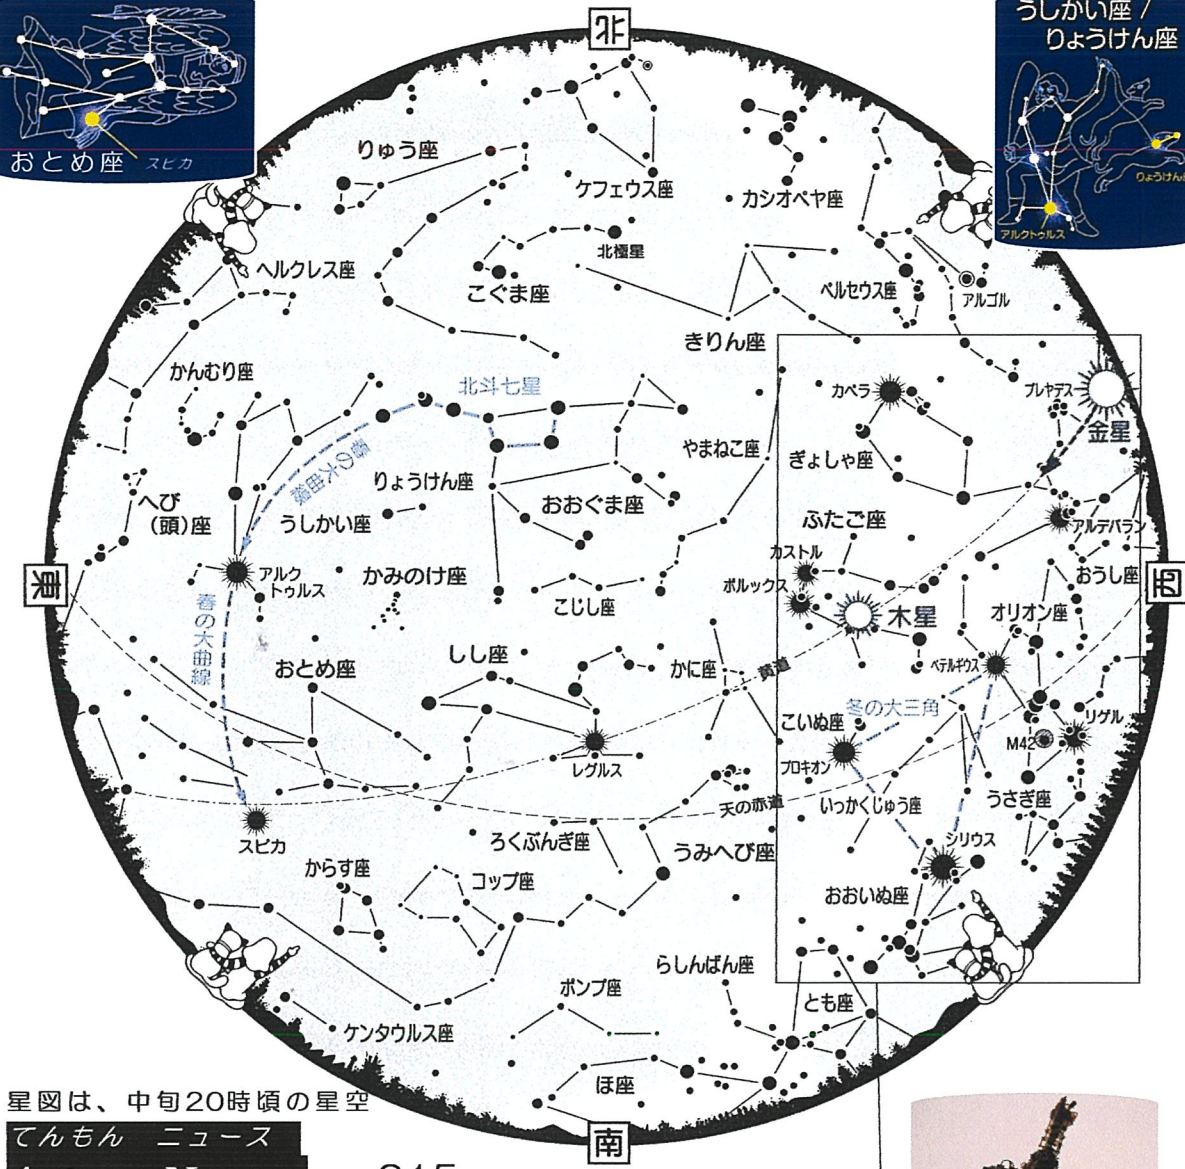

春分を過ぎ  
桜が咲き 新しい  
生活の始まり。  
心浮きたつ春な  
のに、地上の  
無体な争いに  
鬱とうしさが  
ぬぐえません。

地球が誕生して  
46億年。その時  
間を1年に換算  
すると 人類ホモ  
・サピエンスが  
誕生したのは12  
月31日23時37  
分、人が百年生  
きても 0.8秒に  
しかありません。

そんなはかない  
存在が互いに傷  
つけあって一体  
何になるんでし  
ょう。ため息ま  
じりに仰ぐ星空  
は それでも変わ  
らず微笑みかけ  
てくれます。

わたり来る初夏  
の風の中で…

星図は、中旬20時頃の星空

てんもん ニュース  
**Astro News**

315

今年の連休の星空は【宵の西空】がおすすめ  
今年、春から初夏にかけて、夕方西空の星空が雄大で  
見ごたえがあります。4月～連休は19時台がおすすめ。

居残った冬の六角の1等星群の中、  
木星とシリウスを縦軸に、こいぬ座プロ  
キオンとオリオン座ベテルギウスを横軸  
に結ぶと 壮大な十字が描き出されます。  
宮沢賢治の愛した「北十字星」です。  
木星がふたご座にあって、これらの星  
の形になるのは12年に一度です。そし  
て地平低く -3等で存在感を示している  
のが宵の明星金星です。6月になると  
さすがに冬の星々は沈んでしましますが  
金星と木星が互いに近づいて、明るさの  
覇を競うように並びます。そこに細い月  
がかかると星空ファンにはたまりませ  
ん  
こんなすてきな宵空は世界中どこから  
でも見えています。  
平和な地でも、戦の空にも…

4/7 02時ごろの東天

4/20の明け方東天

5/19-21 夕方西天

天文現象とイベント:

天文講演会 講師: JAXAはやぶさ2プロジェクトマネージャー 津田雄一先生  
 いよいよ小惑星トリフネへ ~はやぶさ2の宇宙大航海~  
 6月13日(土) 14:00~17:00 ときわ公園湖水ホール大展示室

ほしぞらあんないネットワーク

天文現象や天文イベントの紹介連絡をするネットワークがあります。ネットワーク加入ご希望の方はインターネットで「うべ電子申請サービス」(様式名: うべプラネタリウムネットワーク登録申請)よりご登録ください。