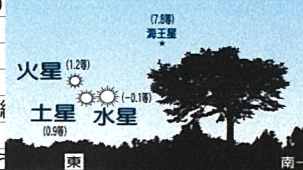

春分を過ぎ  
桜が咲き 新しい  
生活の始まり。  
心浮きたつ春な  
のに、地上の  
無体な争いに  
鬱とうしさが  
ぬぐえません。

地球が誕生して  
46億年。その時  
間を1年に換算  
すると 人類ホモ  
・サピエンスが  
誕生したのは12  
月31日23時37  
分、人が百年生  
きても 0.8秒に  
しかありません。

そんなはかない  
存在が互いに傷  
つけあって一体  
何になるんでし  
ょう。ため息ま  
じりに仰ぐ星空  
は それでも変わ  
らず微笑みかけ  
てくれます。

わたり来る初夏  
の風の中で…

星図は、中旬20時頃の星空

てんもん ニュース  
**Astro News**

315

今年の連休の星空は【宵の西空】がおすすめ  
今年、春から初夏にかけて、夕方西空の星空が雄大で  
見ごたえがあります。4月～連休は19時台がおすすめ。

居残った冬の六角の1等星群の中、  
木星とシリウスを縦軸に、こいぬ座プロ  
キオンとオリオン座ベテルギウスを横軸  
に結ぶと 壮大な十字が描き出されます。  
宮沢賢治の愛した「北十字星」です。  
木星がふたご座にあって、これらの星  
の形になるのは12年に一度です。そし  
て地平低く -3等で存在感を示している  
のが宵の明星金星です。6月になると  
さすがに冬の星々は沈んでしましますが  
金星と木星が互いに近づいて、明るさの  
覇を競うように並びます。そこに細い月  
がかかると星空ファンにはたまりませ  
ん  
こんなすてきな宵空は世界中どこから  
でも見えています。  
平和な地でも、戦の空にも…

4/7 02時ごろの東天

4/20の明け方東天

5/19-21 夕方西天

天文現象とイベント:

天文講演会 講師: JAXAはやぶさ2プロジェクトマネージャー 津田雄一先生  
 いよいよ小惑星トリフネへ ~はやぶさ2の宇宙大航海~  
 6月13日(土) 14:00~17:00 ときわ公園湖水ホール大展示室

ほしぞらあんないネットワーク

天文現象や天文イベントの紹介連絡をするネットワークがあります。ネットワーク加入ご希望の方はインターネットで「うべ電子申請サービス」(様式名: うべプラネタリウムネットワーク登録申請)よりご登録ください。