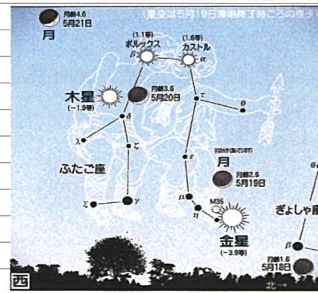

わたり来る初夏  
の風の中で…

星図は、中旬20時頃の星空

てんもん ニュース  
**Astro News**

315

今年の連休の星空は【宵の西空】がおすすめ  
今年、春から初夏にかけて、夕方西空の星空が雄大で  
見ごたえがあります。4月～連休は19時台がおすすめ。

居残った冬の六角の1等星群の中、  
木星とシリウスを縦軸に、こいぬ座プロ  
キオンとオリオン座ベテルギウスを横軸  
に結ぶと 壮大な十字が描き出されます。  
宮沢賢治の愛した「北十字星」です。  
木星がふたご座にあって、これらの星  
の形になるのは12年に一度です。そし  
て地平低く -3等で存在感を示している  
のが宵の明星金星です。6月になると  
さすがに冬の星々は沈んでしましますが  
金星と木星が互いに近づいて、明るさの  
覇を競うように並びます。そこに細い月  
がかかると星空ファンにはたまりませ  
ん  
こんなすてきな宵空は世界中どこから  
でも見えています。  
平和な地でも、戦の空にも…

4/7 02時ごろの東天

4/20の明け方東天

5/19-21 夕方西天

天文現象とイベント:

天文講演会 講師: JAXAはやぶさ2プロジェクトマネージャー 津田雄一先生  
 いよいよ小惑星トリフネへ ~はやぶさ2の宇宙大航海~  
 6月13日(土) 14:00~17:00 ときわ公園湖水ホール大展示室

ほしぞらあんないネットワーク

天文現象や天文イベントの紹介連絡をするネットワークがあります。ネットワーク加入ご希望の方はインターネットで「うべ電子申請サービス」(様式名: うべプラネタリウムネットワーク登録申請)よりご登録ください。