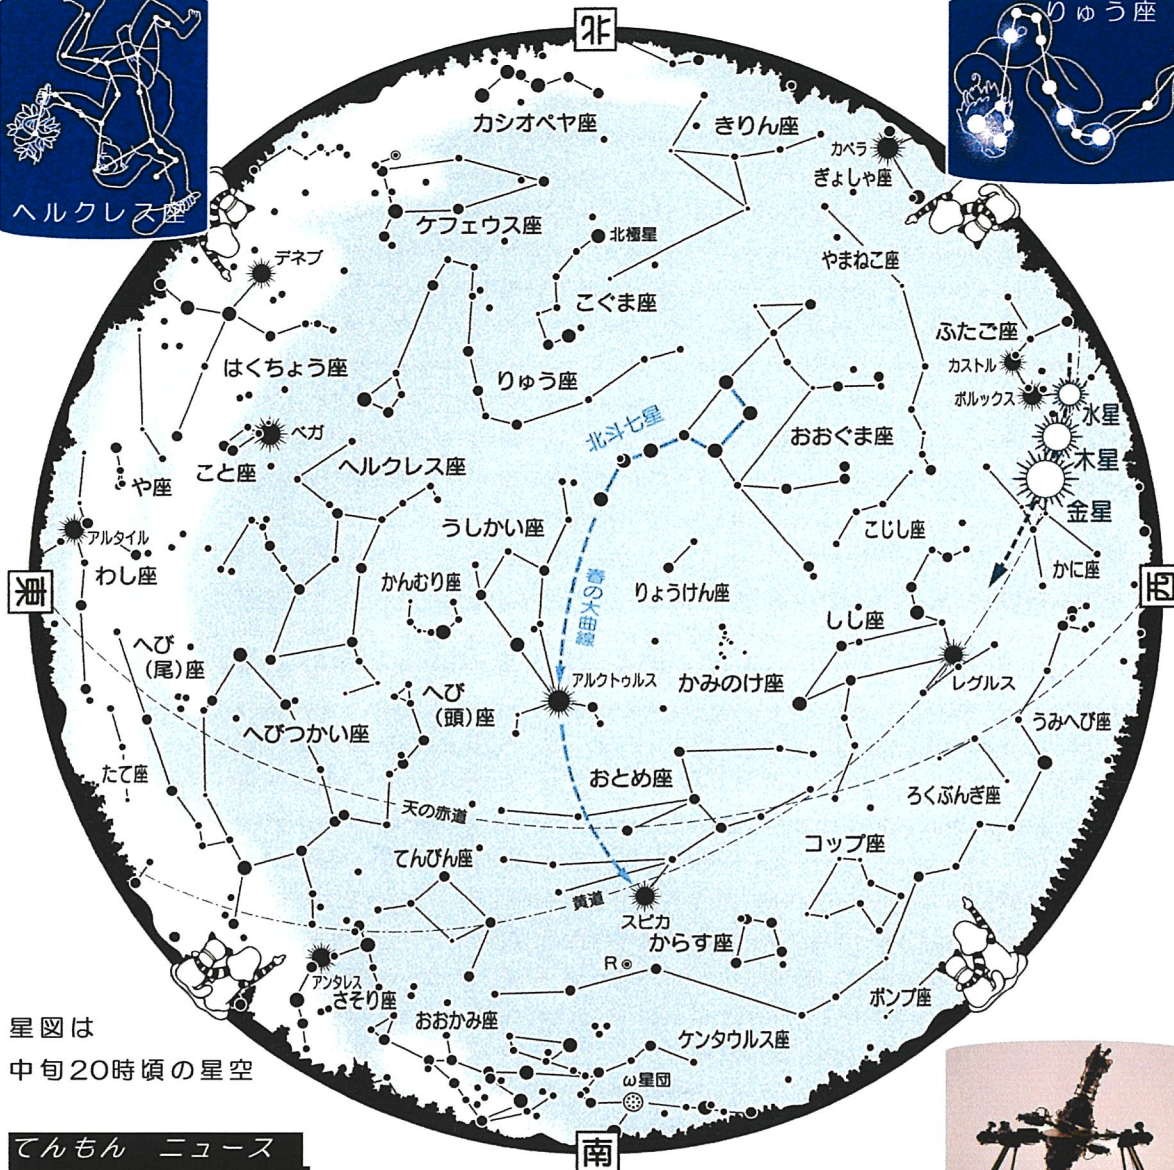

紫陽花の六月
梅雨の水無月
夏至の月

そして6月13日はやぶさの日...
雨日の合間
夕晴れの清々しい宵空を見上げてみよう。

まずは西空、ひときわ高く燦然と輝く金星、すぐ近くに木星、地平低く水星。

惑星の競演にエールを送ったら東空へ昇ったばかりのさそり座アンタレスに挨拶し、おりひめ星ベガ、ひこ星アルタイル、はくちょう座デネブへたどる...

今年も夏の大三角に会える故郷の星空をめぐる小さな平和...

星図は 中旬20時頃の星空

てんもん ニュース Astro News

317

はやぶさ2 # 小惑星トリフネをフライバイ

はやぶさ2は2020年12月、地球にリュウグウの試料を届けた後拡張ミッションにつき、7月5日

トリフネフライバイの想像図

“小惑星トリフネ”をフライバイします。Fly-byなので近くを通過するだけ、周回や着陸はしません。トリフネの大きさは500m足らず。その側を秒速5kmの猛スピードで行きすぎながら超近接観測しようというわけです。トリフネの形はまだよくわかっていません。実体がわからない天体の1kmくらいの近くを1秒にも満たない瞬間にヒュッとかすめるなんてまるで神業軌道です。気を付けて! はやぶさ2!!

そして2031年最終的に小惑星1998KY26に到着します。この小惑星は直径30mくらいの極小サイズ、猛烈な高速で自転しています。拡張ミッションはプラネタリーデフェンス(地球防衛)の手掛となります。

6月			天体現象 等
日	曜	旧暦	21時月齢
1	月	16日	15.7
2	火	17日	16.7
3	水	18日	17.7
4	木	19日	18.7
5	金	20日	19.7
6	土	21日 芒種	20.7
7	日	22日	21.7
8	月	23日	22.7
9	火	24日	23.7
10	水	25日	24.7
11	木	26日 入梅	25.7
12	金	27日	26.7
13	土	28日	27.7
14	日	29日	28.7
15	月	5月1日	0.4
16	火	5月2日	1.4
17	水	3日	2.4
18	木	4日	3.4
19	金	5日	4.4
20	土	6日	5.4
21	日	7日 夏至	6.4
22	月	8日	7.4
23	火	9日	8.4
24	水	10日	9.4
25	木	11日	10.4
26	金	12日	11.4
27	土	13日	12.4
28	日	14日	13.4
29	月	15日	14.4
30	火	16日	15.4
7月			
1	水	17日	16.4
2	木	18日 半夏生	17.4
3	金	19日	18.4
4	土	20日	19.4
5	日	21日	20.4
6	月	22日	21.4
7	火	23日 小暑	22.4
8	水	24日	23.4
9	木	25日	24.4
10	金	26日	25.4
11	土	27日	26.4
12	日	28日	27.4
13	月	29日	28.4
14	火	6月1日	0.1
15	水	6月2日	1.1
16	木	3日	2.1
17	金	4日	3.1
18	土	5日	4.1
19	日	6日	5.1
20	月	7日 土用入	6.1
21	火	8日	7.1
22	水	9日	8.1
23	木	10日 大暑	9.1
24	金	11日	10.1
25	土	12日	11.1
26	日	13日	12.1
27	月	14日	13.1
28	火	15日	14.1
29	水	16日	15.1
30	木	17日	16.1
31	金	18日	17.1

天文講演会
いよいよ小惑星トリフネへ
はやぶさ2の宇宙大航海

講師 JAXA宇宙科学研究所 講師長・教授 元はやぶさ2プロジェクトマネージャー 津田 雄一 氏

日本の小惑星探査機はやぶさ2は、6年間、52億キロメートルの宇宙飛行のすえ、人類未踏の小惑星「リュウグウ」の物質を地球に持ち帰ることに成功しました。その困難に満ちたミッションの道のりを振り返ります。また、帰航成功後に開始し、いよいよ今年新たな小惑星「トリフネ」に迫る「はやぶさ2拡張ミッション」についても紹介します。