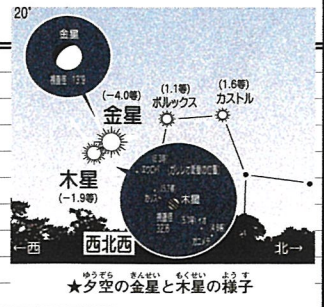

紫陽花の六月
梅雨の水無月
夏至の月

そして6月13日はやぶさの日...
雨日の合間
夕晴れの清々しい宵空を見上げてみよう。

まずは西空、ひときわ高く燦然と輝く金星、すぐ近くに木星、地平低く水星。

惑星の競演にエールを送ったら東空へ昇ったばかりのさそり座アンタレスに挨拶し、おりひめ星ベガ、ひこ星アルタイル、はくちょう座デネブへたどる...

今年も夏の大三角に会える故郷の星空をめぐる小さな平和...

星図は 中旬20時頃の星空

てんもん ニュース Astro News

317

はやぶさ2 # 小惑星トリフネをフライバイ

はやぶさ2は2020年12月、地球にリュウグウの試料を届けた後拡張ミッションにつき、7月5日

トリフネフライバイの想像図

“小惑星トリフネ”をフライバイします。Fly-byなので近くを通過するだけ、周回や着陸はしません。トリフネの大きさは500m足らず。その側を秒速5kmの猛スピードで行きすぎながら超近接観測しようというわけです。トリフネの形はまだよくわかっていません。実体がわからない天体の1kmくらいの近くを1秒にも満たない瞬間にヒュッとかすめるなんてまるで神業軌道です。気を付けて! はやぶさ2!!

そして2031年最終的に小惑星1998KY26に到着します。この小惑星は直径30mくらいの極小サイズ、猛烈な高速で自転しています。拡張ミッションはプラネタリーデフェンス(地球防衛)の手掛となります。

6月			天体現象 等
日	曜	旧暦	21時月齢
1	月	16日	15.7
2	火	17日	16.7
3	水	18日	17.7
4	木	19日	18.7
5	金	20日	19.7
6	土	21日 芒種	20.7
7	日	22日	21.7
8	月	23日	22.7
9	火	24日	23.7
10	水	25日	24.7
11	木	26日 入梅	25.7
12	金	27日	26.7
13	土	28日	27.7
14	日	29日	28.7
15	月	5月1日	0.4
16	火	5月2日	1.4
17	水	3日	2.4
18	木	4日	3.4
19	金	5日	4.4
20	土	6日	5.4
21	日	7日 夏至	6.4
22	月	8日	7.4
23	火	9日	8.4
24	水	10日	9.4
25	木	11日	10.4
26	金	12日	11.4
27	土	13日	12.4
28	日	14日	13.4
29	月	15日	14.4
30	火	16日	15.4
7月			
1	水	17日	16.4
2	木	18日 半夏生	17.4
3	金	19日	18.4
4	土	20日	19.4
5	日	21日	20.4
6	月	22日	21.4
7	火	23日 小暑	22.4
8	水	24日	23.4
9	木	25日	24.4
10	金	26日	25.4
11	土	27日	26.4
12	日	28日	27.4
13	月	29日	28.4
14	火	6月1日	0.1
15	水	6月2日	1.1
16	木	3日	2.1
17	金	4日	3.1
18	土	5日	4.1
19	日	6日	5.1
20	月	7日 土用入	6.1
21	火	8日	7.1
22	水	9日	8.1
23	木	10日 大暑	9.1
24	金	11日	10.1
25	土	12日	11.1
26	日	13日	12.1
27	月	14日	13.1
28	火	15日	14.1
29	水	16日	15.1
30	木	17日	16.1
31	金	18日	17.1