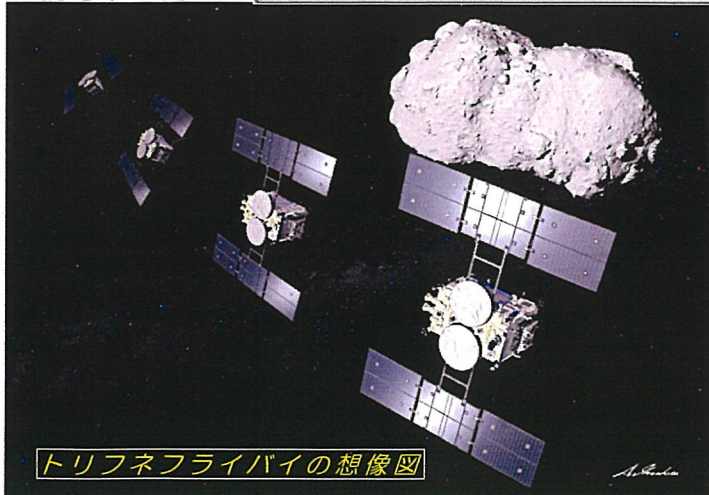

紫陽花の六月
梅雨の水無月
夏至の月

そして6月13日はやぶさの日...
雨日の合間
夕晴れの清々しい宵空を見上げてみよう。

まずは西空、ひときわ高く燦然と輝く金星、すぐ近くに木星、地平低く水星。

惑星の競演にエールを送ったら東空へ昇ったばかりのさそり座アンタレスに挨拶し、おりひめ星ベガ、ひこ星アルタイル、はくちょう座デネブへたどる...

今年も夏の大三角に会える故郷の星空をめぐる小さな平和...

星図は 中旬20時頃の星空

てんもん ニュース Astro News

317

はやぶさ2 # 小惑星トリフネをフライバイ

はやぶさ2は2020年12月、地球にリュウグウの試料を届けた後拡張ミッションにつき、7月5日

トリフネフライバイの想像図

“小惑星トリフネ”をフライバイします。Fly-byなので近くを通過するだけ、周回や着陸はしません。トリフネの大きさは500m足らず。その側を秒速5kmの猛スピードで行きすぎながら超近接観測しようというわけです。トリフネの形はまだよくわかっていません。実体がわからない天体の1kmくらいの近くを1秒にも満たない瞬間にヒュッとかすめるなんてまるで神業軌道です。気を付けて! はやぶさ2!!

そして2031年最終的に小惑星1998KY26に到着します。この小惑星は直径30mくらいの極小サイズ、猛烈な高速で自転しています。拡張ミッションはプラネタリーデフェンス(地球防衛)の手掛となります。

6月			天体現象 等
日	曜	旧暦	21時月齢
1	月	16日	15.7
2	火	17日	16.7
3	水	18日	17.7
4	木	19日	18.7
5	金	20日	19.7
6	土	21日 芒種	20.7
7	日	22日	21.7
8	月	23日	22.7
9	火	24日	23.7
10	水	25日	24.7
11	木	26日 入梅	25.7
12	金	27日	26.7
13	土	28日	27.7
14	日	29日	28.7
15	月	5月1日	0.4
16	火	5月2日	1.4
17	水	3日	2.4
18	木	4日	3.4
19	金	5日	4.4
20	土	6日	5.4
21	日	7日 夏至	6.4
22	月	8日	7.4
23	火	9日	8.4
24	水	10日	9.4
25	木	11日	10.4
26	金	12日	11.4
27	土	13日	12.4
28	日	14日	13.4
29	月	15日	14.4
30	火	16日	15.4
7月			
1	水	17日	16.4
2	木	18日 半夏生	17.4
3	金	19日	18.4
4	土	20日	19.4
5	日	21日	20.4
6	月	22日	21.4
7	火	23日 小暑	22.4
8	水	24日	23.4
9	木	25日	24.4
10	金	26日	25.4
11	土	27日	26.4
12	日	28日	27.4
13	月	29日	28.4
14	火	6月1日	0.1
15	水	6月2日	1.1
16	木	3日	2.1
17	金	4日	3.1
18	土	5日	4.1
19	日	6日	5.1
20	月	7日 土用入	6.1
21	火	8日	7.1
22	水	9日	8.1
23	木	10日 大暑	9.1
24	金	11日	10.1
25	土	12日	11.1
26	日	13日	12.1
27	月	14日	13.1
28	火	15日	14.1
29	水	16日	15.1
30	木	17日	16.1
31	金	18日	17.1

天文講演会
いよいよ小惑星トリフネへ
はやぶさ2の宇宙大航海

講師 JAXA宇宙科学研究所 講師長・教授 元はやぶさ2プロジェクトマネージャー 津田 雄一 氏

日本の小惑星探査機はやぶさ2は、6年間、52億キロメートルの宇宙飛行のすえ、人類未踏の小惑星「リュウグウ」の物質を地球に持ち帰ることに成功しました。その困難に満ちたミッションの道のりを振り返ります。また、帰航成功後に開始し、いよいよ今年新たな小惑星「トリフネ」に迫る「はやぶさ2拡張ミッション」についても紹介します。