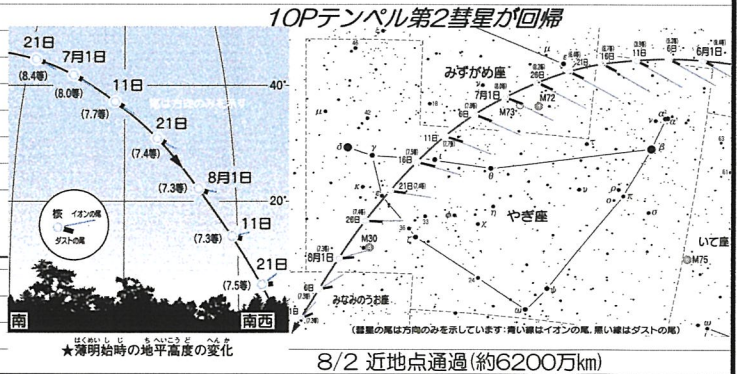

そして2031年最終的に小惑星1998KY26に到着します。この小惑星は直径30mくらいの極小サイズ、猛烈な高速で自転しています。拡張ミッションはプラネタリーデフェンス(地球防衛)の手掛となります。

6月			天体現象 等
日	曜	旧暦	21時月齢
1	月	16日	15.7
2	火	17日	16.7
3	水	18日	17.7
4	木	19日	18.7
5	金	20日	19.7
6	土	21日 芒種	20.7
7	日	22日	21.7
8	月	23日	22.7
9	火	24日	23.7
10	水	25日	24.7
11	木	26日 入梅	25.7
12	金	27日	26.7
13	土	28日	27.7
14	日	29日	28.7
15	月	5月1日	0.4
16	火	5月2日	1.4
17	水	3日	2.4
18	木	4日	3.4
19	金	5日	4.4
20	土	6日	5.4
21	日	7日 夏至	6.4
22	月	8日	7.4
23	火	9日	8.4
24	水	10日	9.4
25	木	11日	10.4
26	金	12日	11.4
27	土	13日	12.4
28	日	14日	13.4
29	月	15日	14.4
30	火	16日	15.4
7月			
1	水	17日	16.4
2	木	18日 半夏生	17.4
3	金	19日	18.4
4	土	20日	19.4
5	日	21日	20.4
6	月	22日	21.4
7	火	23日 小暑	22.4
8	水	24日	23.4
9	木	25日	24.4
10	金	26日	25.4
11	土	27日	26.4
12	日	28日	27.4
13	月	29日	28.4
14	火	6月1日	0.1
15	水	6月2日	1.1
16	木	3日	2.1
17	金	4日	3.1
18	土	5日	4.1
19	日	6日	5.1
20	月	7日 土用入	6.1
21	火	8日	7.1
22	水	9日	8.1
23	木	10日 大暑	9.1
24	金	11日	10.1
25	土	12日	11.1
26	日	13日	12.1
27	月	14日	13.1
28	火	15日	14.1
29	水	16日	15.1
30	木	17日	16.1
31	金	18日	17.1

2026年 6月13日(土)
14:00~17:00 (13:15開場)

ときわ湖水ホール 大展示ホール

■定員:350人(先着順) ■参加料:無料
■対象:どなたでも

申込方法 6月10日(水)までにメール又はお電話で参加者全員の氏名、年齢、住所、電話番号、受講への意向(任意)をお知らせください。

申込期間 5月7日(木)~6月10日(水)

問い合わせ・申込み 宇部天文同好会 TEL.090-7138-4380 (入会の方のみ) Eメール ubeten50@gmail.com

天文現象とイベント:

天文講演会 講師: JAXA はやぶさ2プロジェクトマネージャー 津田雄一先生
いよいよ小惑星トリフネへ ~はやぶさ2の宇宙大航海~

6月13日(土) 14:00~17:00 ときわ公園湖水ホール大展示室
参加費: 無料 年齢制限なし だれでも自由に
会場設営の都合上 下記(↓)へ ぜひ事前申込みをお願いします
宇部天文同好会 ubeten50@gmail.com tel 090-7138-4380