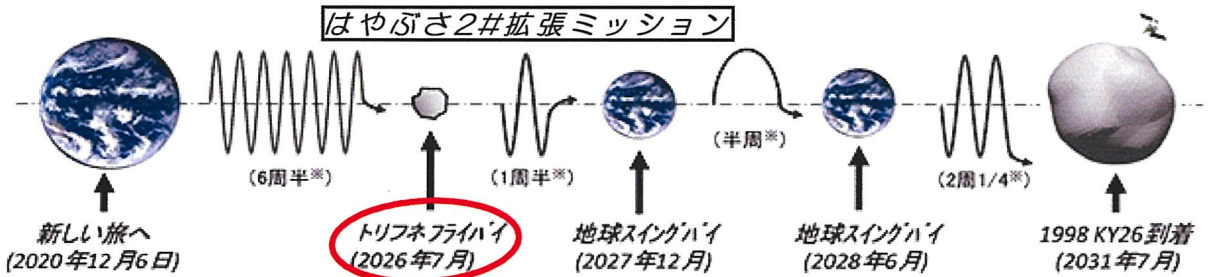

紫陽花の六月
梅雨の水無月
夏至の月

そして6月13日はやぶさの日...
雨日の合間
夕晴れの清々しい宵空を見上げてみよう。

まずは西空、ひときわ高く燦然と輝く金星、すぐ近くに木星、地平低く水星。

惑星の競演にエールを送ったら東空へ昇ったばかりのさそり座アンタレスに挨拶し、おりひめ星ベガ、ひこ星アルタイル、はくちょう座デネブへたどる...

今年も夏の大三角に会える故郷の星空をめぐる小さな平和...

星図は 中旬20時頃の星空

てんもん ニュース Astro News

317

はやぶさ2 # 小惑星トリフネをフライバイ

はやぶさ2は2020年12月、地球にリュウグウの試料を届けた後拡張ミッションにつき、7月5日

トリフネフライバイの想像図

“小惑星トリフネ”をフライバイします。Fly-byなので近くを通過するだけ、周回や着陸はしません。トリフネの大きさは500m足らず。その側を秒速5kmの猛スピードで行きすぎながら超近接観測しようというわけです。トリフネの形はまだよくわかっていません。実体がわからない天体の1kmくらいの近くを1秒にも満たない瞬間にヒュッとかすめるなんてまるで神業軌道です。気を付けて! はやぶさ2!!

そして2031年最終的に小惑星1998KY26に到着します。この小惑星は直径30mくらいの極小サイズ、猛烈な高速で自転しています。拡張ミッションはプラネタリーデフェンス(地球防衛)の手掛となります。

6月			天体現象 等
日	曜	旧暦	21時月齢
1	月	16日	15.7
2	火	17日	16.7
3	水	18日	17.7
4	木	19日	18.7
5	金	20日	19.7
6	土	21日 芒種	20.7
7	日	22日	21.7
8	月	23日	22.7
9	火	24日	23.7
10	水	25日	24.7
11	木	26日 入梅	25.7
12	金	27日	26.7
13	土	28日	27.7
14	日	29日	28.7
15	月	5月1日	0.4
16	火	5月2日	1.4
17	水	3日	2.4
18	木	4日	3.4
19	金	5日	4.4
20	土	6日	5.4
21	日	7日 夏至	6.4
22	月	8日	7.4
23	火	9日	8.4
24	水	10日	9.4
25	木	11日	10.4
26	金	12日	11.4
27	土	13日	12.4
28	日	14日	13.4
29	月	15日	14.4
30	火	16日	15.4
7月			
1	水	17日	16.4
2	木	18日 半夏生	17.4
3	金	19日	18.4
4	土	20日	19.4
5	日	21日	20.4
6	月	22日	21.4
7	火	23日 小暑	22.4
8	水	24日	23.4
9	木	25日	24.4
10	金	26日	25.4
11	土	27日	26.4
12	日	28日	27.4
13	月	29日	28.4
14	火	6月1日	0.1
15	水	6月2日	1.1
16	木	3日	2.1
17	金	4日	3.1
18	土	5日	4.1
19	日	6日	5.1
20	月	7日 土用入	6.1
21	火	8日	7.1
22	水	9日	8.1
23	木	10日 大暑	9.1
24	金	11日	10.1
25	土	12日	11.1
26	日	13日	12.1
27	月	14日	13.1
28	火	15日	14.1
29	水	16日	15.1
30	木	17日	16.1
31	金	18日	17.1

天文講演会
いよいよ小惑星トリフネへ
はやぶさ2の宇宙大航海

講師 JAXA宇宙科学研究所 講師長・教授 元はやぶさ2プロジェクトマネージャー 津田 雄一 氏

日本の小惑星探査機はやぶさ2は、6年間、52億キロメートルの宇宙飛行のすえ、人類未踏の小惑星「リュウグウ」の物質を地球に持ち帰ることに成功しました。その困難に満ちたミッションの道のりを振り返ります。また、帰航成功後に開始し、いよいよ今年新たな小惑星「トリフネ」に迫る「はやぶさ2拡張ミッション」についても紹介します。