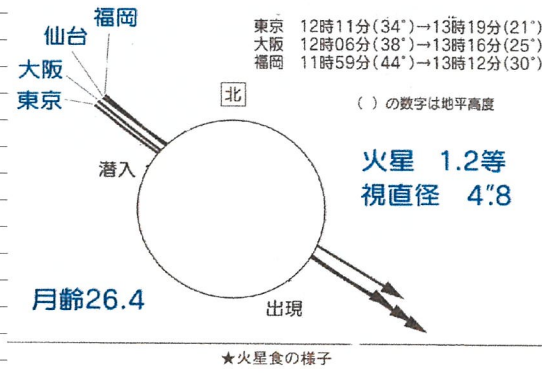

2024年5月-6月 天文現象 / 活動予定

2024.5.1

5 月			天体現象 等	天文行事	備考
日	曜	月齢		天文講演会・天体観望会・移動天文教室 ほか	
1	水	22.4			八十八夜
2	木	23.4			
3	(金)	24.4	長周期変光星ミラ極大(くじら座2.7等?)		憲法記念日
4	(土)	25.4	明け方東空で 土星 火星 月が集合	天文講座 田舎ルチャー 15:00~16:30 片倉温泉くぼた	みどりの日
5	(日)	26.4	昼間12:00-13:11 火星食 →		こどもの日 立夏
6	(月)	27.4	みずがめ座η流星群極大朝6時頃		振替休日
7	火	28.4			
8	水	29.4			
9	木	1.0			
10	金	2.0	水星西方最大離角		
11	土	3.0			
12	(日)	4.0			
13	月	5.0	天王星 合		
14	火	6.0	天文講座 カルチャーどうもん13:00~15:00 山口市どうもんC		
15	水	7.0			
16	木	8.0			
17	金	9.0			
18	土	10.0			
19	(日)	11.0	木星 合		
20	月	12.0			小満
21	火	13.0			
22	水	14.0			
23	木	15.0			
24	金	16.0			
25	土	17.0			
26	(日)	18.0		宇部天文同好会 例会 19:00~21:00 スパッセル	
27	月	19.0			
28	火	20.0	小惑星パラス 衝(9.0等 かんむり座)		
29	水	21.0			
30	木	22.0			
31	金	23.0			
6 月					
1	土	24.0		天文講座 田舎ルチャー 15:00~16:30 片倉温泉くぼた	
2	(日)	25.0			
3	月	26.0			
4	火	27.0	金星 外合 以降宵の明星へ		
5	水	28.0			芒種
6	木	29.0			
7	金	0.6			
8	土	1.6			
9	(日)	2.6			
10	月	3.6			入梅
11	火	4.6		天文講座 カルチャーどうもん 13:00~15:00 山口市どうもん	
12	水	5.6			
13	木	6.6			
14	金	7.6			
15	土	8.6	水星 外合		
16	(日)	9.6			
17	月	10.6			
18	火	11.6			
19	水	12.6			
20	木	13.6	アンタレス食18:20-19:12 →		
21	金	14.6	夏至		夏至
22	土	15.6			
23	(日)	16.6			
24	月	17.6			
25	火	18.6			
26	水	19.6			
27	木	20.6			
28	金	21.6			
29	土	22.6			
30	(日)	23.6		宇部天文同好会 例会 19:00~21:00 スパッセル	

特筆イベント:

ほしぞらあんないネットワーク

天文現象や天文イベントの紹介連絡をするネットワークがあります。ネットワーク加入ご希望の方はインターネットで「うべ電子申請サービス」(様式名:うべプラネタリウムネットワーク登録申請)よりご登録ください。
URL (<https://s-kantan.jp/ube-u/offer/offerList_detail.action?tempSeq=1930>)

うべプラネタリウム/宇部天文同好会 会長 久幸美雄(hisayuki17520@yahoo.co.jp) tel 090-7138-4380
事務室 755-0018 宇部市錦町5-5 スパッセルビル401

うべプラネタリウム関連の全データ 画像は、天文普及の目的に添って、国立天文台、JAXA、NASA等関係者機関から使用許可をいただいています