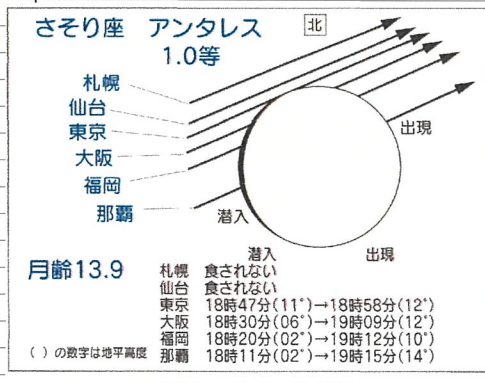

2024年5月-6月 天文現象 / 活動予定

2024.5.1

5 月			天体現象 等	天文行事	備考
日	曜	月齢		天文講演会・天体観望会・移動天文教室 ほか	
1	水	22.4			八十八夜
2	木	23.4			
3	(金)	24.4	長周期変光星ミラ極大(くじら座2.7等?)		憲法記念日
4	(土)	25.4	明け方東空で 土星 火星 月が集合	天文講座 田舎ルチャー 15:00~16:30 片倉温泉くぼた	みどりの日
5	(日)	26.4	昼間12:00-13:11 火星食 →		こどもの日 立夏
6	(月)	27.4	みずがめ座η流星群極大朝6時頃		振替休日
7	火	28.4			
8	水	29.4			
9	木	1.0			
10	金	2.0	水星西方最大離角		
11	土	3.0			
12	(日)	4.0			
13	月	5.0	天王星 合		
14	火	6.0	天文講座 カルチャーどうもん13:00~15:00 山口市どうもんC		
15	水	7.0			
16	木	8.0			
17	金	9.0			
18	土	10.0			
19	(日)	11.0	木星 合		
20	月	12.0			小満
21	火	13.0			
22	水	14.0			
23	木	15.0			
24	金	16.0			
25	土	17.0			
26	(日)	18.0		宇部天文同好会 例会 19:00~21:00 スパッセル	
27	月	19.0			
28	火	20.0	小惑星パラス 衝(9.0等 かんむり座)		
29	水	21.0			
30	木	22.0			
31	金	23.0			
6 月					
1	土	24.0		天文講座 田舎ルチャー 15:00~16:30 片倉温泉くぼた	
2	(日)	25.0			
3	月	26.0			
4	火	27.0	金星 外合 以降宵の明星へ		
5	水	28.0			芒種
6	木	29.0			
7	金	0.6			
8	土	1.6			
9	(日)	2.6			
10	月	3.6			入梅
11	火	4.6		天文講座 カルチャーどうもん 13:00~15:00 山口市どうもん	
12	水	5.6			
13	木	6.6			
14	金	7.6			
15	土	8.6	水星 外合		
16	(日)	9.6			
17	月	10.6			
18	火	11.6			
19	水	12.6			
20	木	13.6	アンタレス食18:20-19:12 →		
21	金	14.6	夏至		夏至
22	土	15.6			
23	(日)	16.6			
24	月	17.6			
25	火	18.6			
26	水	19.6			
27	木	20.6			
28	金	21.6			
29	土	22.6			
30	(日)	23.6		宇部天文同好会 例会 19:00~21:00 スパッセル	

特筆イベント:

ほしぞらあんないネットワーク

天文現象や天文イベントの紹介連絡をするネットワークがあります。ネットワーク加入ご希望の方はインターネットで「うべ電子申請サービス」(様式名:うべプラネタリウムネットワーク登録申請)よりご登録ください。
URL (<https://s-kantan.jp/ube-u/offer/offerList_detail.action?tempSeq=1930>)

うべプラネタリウム/宇部天文同好会 会長 久幸美雄(hisayuki17520@yahoo.co.jp) tel 090-7138-4380
事務室 755-0018 宇部市錦町5-5 スパッセルビル401

うべプラネタリウム関連の全データ 画像は、天文普及の目的に添って、国立天文台、JAXA、NASA等関係者機関から使用許可をいただいています