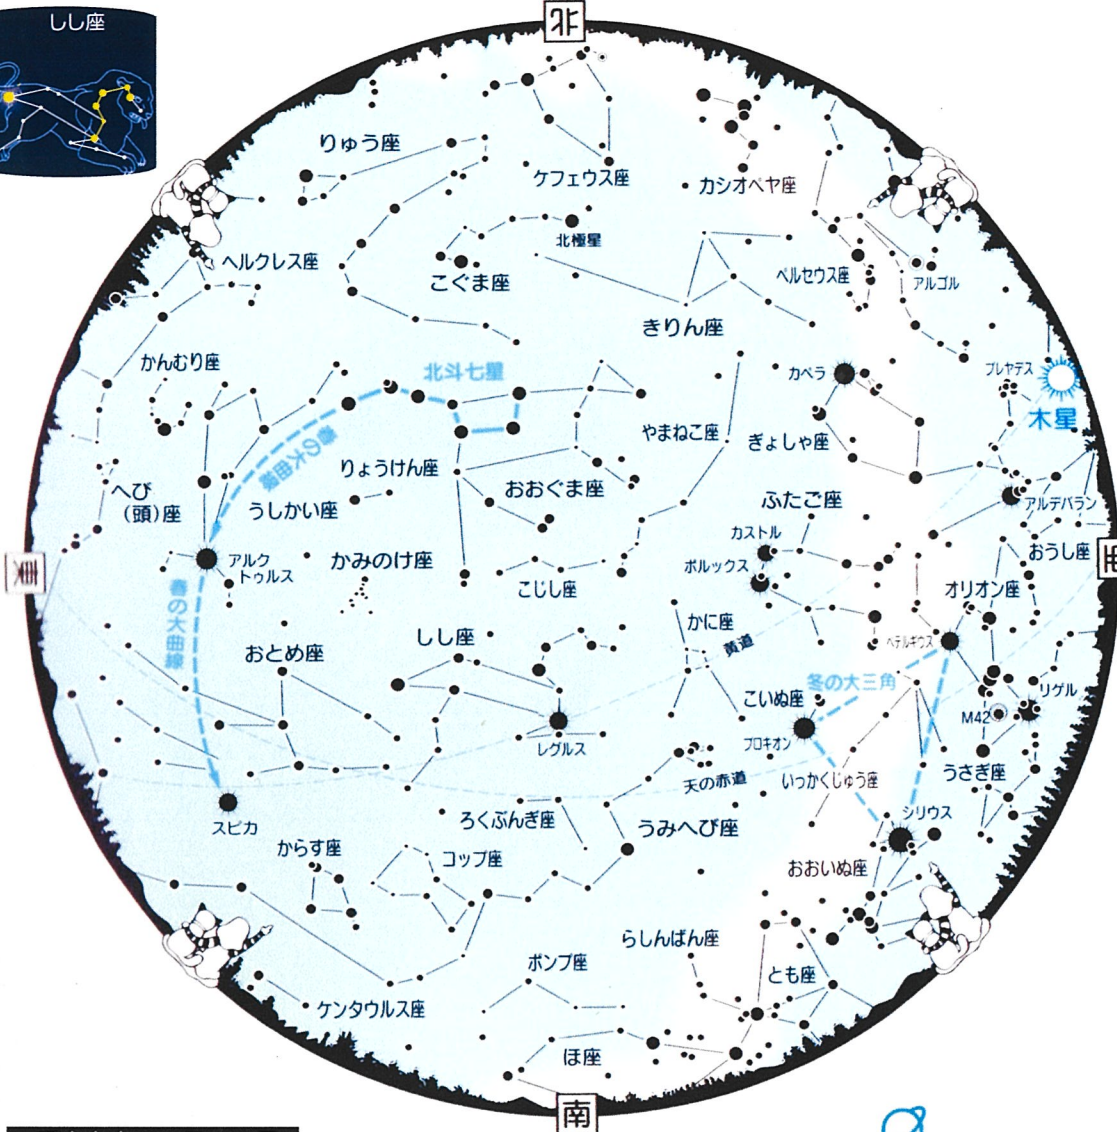

さくらまんかい とき
桜満開の季をむか
えると、ふんわり霞
のかかった星空に、
ししが王者の風格
を漂わせて、
まどろんでいます。
おおぐまの尻尾
北斗の柄は、
まろみそのままに、
うしかいの麦 星、
おとめの真珠星を
紡いで、たおやかに
しなります。

長いうみへびは、
冬のこいぬあたり
から 春の地平を
蛇行し、初夏の
てんびんを誘いま
す。なんて優しい
春の宵でしょう。

空に咲く花が
星ならば、どうか
地上に 平和の種を
蒔いておくれ ☆☆☆

てんもん ニュース Astro News

No.290

周期彗星 12P/Pons-Brooks (ポン・ブルックス彗星) 情報

12Pポン・ブルックス彗星は、約70年周期で公転する
ハレー彗星型周期彗星です。1812年フランスの
J.L.ポン氏が発見、その次の回帰時1884年に
アメリカのR.ブルック氏が確認しましたので、
両名の名がついています。この彗星の
特質は、太陽に近づくとバースト
(急激に明るくなる現象)を起こすこと
です。前回回帰でもこの度もすでに
数回バーストしています。3月16日、
6等級と確認しましたが、4月21日の
近日点通過が近づくとさらに大きく
バーストする可能性があります。
そうなれば4等級以上に明るくなって、
肉眼彗星になるかもしれません。
期待しましょう。

うべプラネタリウム関連の全データ 画像は、天文普及の目的に添って、国立天文台、JAXA、NASA等関係者機関から使用許可をいただいています