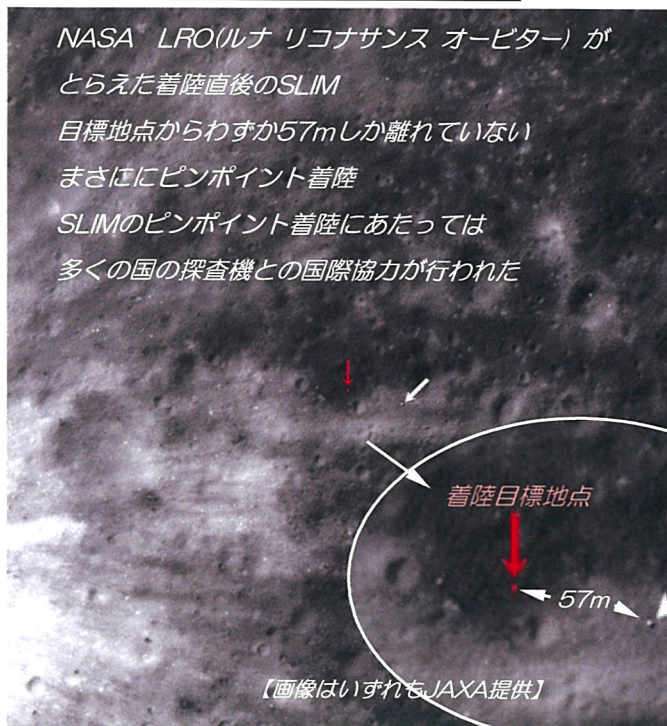

冬の明王オリオンが輝星群を引き連れて西空に傾くと舞台は奇っ怪な星獣達の登場です。蟹、獅子、小獅子、海蛇、大熊、小熊、山猫、獵犬、麒麟、烏まで...牛飼人や乙女等人間どもはすこし遠慮気味。なんて賑やかな春の宵でしょう。古くからの暦二十四節気も啓蟄(3月5日)春分(3月20日)清明(4月4日)と春を響かせます。天地に好い季が来るように人々の営みにも平和が訪れますように☆☆☆

てんもん ニュース
Astro News

No.289

月面探査機SLIM 続報

NASA LRO(ルナリコナサンスオービター)がとらえた着陸直後のSLIM
目標地点からわずか57mしか離れていない
まさにピンポイント着陸
SLIMのピンポイント着陸にあたっては
多くの国の探査機との国際協力が行われた

【画像はいずれもJAXA提供】

反転状態のSLIMに西から太陽光が当たって、1月28日電力が復活しました。そのチャンスにSLIMは周りの岩石を撮影、大きさ比較がわかりやすい犬種を岩石のニックネームにして分光観測をしています。その後日没になり再び1ヶ月の休眠に入りました。

うべプラネタリウム関連の全データ 画像は、天文普及の目的に添って、国立天文台、JAXA、NASA等関係者機関から使用許可をいただいています

2月17日 H3ロケット試験機2号機が打ち上げられた。ロケットは計画通りに飛行し、衛星2基の分離や軌道投入なども無事に行われ、打ち上げは成功。
宇部天文同好会 例会 19:00~21:00 スペックビル