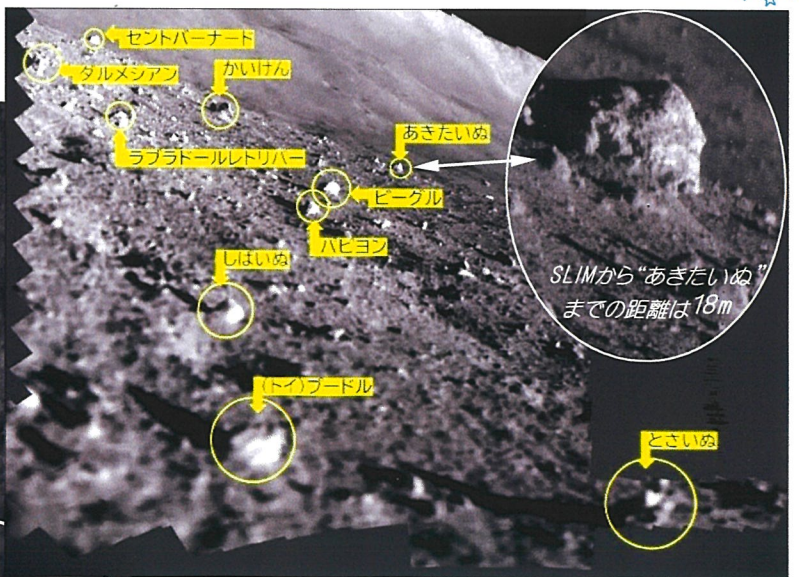

冬の明王オリオンが輝星群を引き連れて西空に傾くと舞台は奇っ怪な星獣達の登場です。蟹、獅子、小獅子、海蛇、大熊、小熊、山猫、獵犬、麒麟、烏まで...牛飼人や乙女等人間どもはすこし遠慮気味。なんて賑やかな春の宵でしょう。古くからの暦二十四節気も啓蟄(3月5日)春分(3月20日)清明(4月4日)と春を響かせます。天地に好い季が来るように人々の営みにも平和が訪れますように☆☆☆

てんもん ニュース
Astro News

No.289

月面探査機SLIM 続報

NASA LRO(ルナリコナサンスオービター)がとらえた着陸直後のSLIM
目標地点からわずか57mしか離れていない
まさにピンポイント着陸
SLIMのピンポイント着陸にあたっては
多くの国の探査機との国際協力が行われた

【画像はいずれもJAXA提供】

反転状態のSLIMに西から太陽光が当たって、1月28日電力が復活しました。そのチャンスにSLIMは周りの岩石を撮影、大きさ比較がわかりやすい犬種を岩石のニックネームにして分光観測をしています。その後日没になり再び1ヶ月の休眠に入りました。

2024年3月-4月 天文現象 / 活動予定

2024.3.1

3 月			天体現象 等	天文行事 天文講演会・天体観望会・移動天文教室 ほか	備考
日	曜	月齢			
1	金	20.2	土星が合		
2	土	21.2			
3	(日)	22.2			
4	月	23.2	12P/ポン・ブルックス彗星(6→40等級)観望好期入り夕方西空 必見		
5	火	24.2			啓蟄
6	水	25.2			
7	木	26.2			
8	金	27.2			天文講座 田舎ルチャー 15:00~16:30 片倉温泉くぼた
9	土	28.2			
10	(日)	29.2			
11	月	0.7			天文講座 星空に遊ぼう 10:00~11:30 山口カルチャーセンター
12	火	1.7			
13	水	2.7			
14	木	3.7			
15	金	4.7			
16	土	5.7		天体観望会 宇部空港ふれあい公園 18:00~20:30 水星とポン・ブルックス彗星を見る	
17	(日)	6.7			
18	月	7.7			
19	火	8.7			
20	水	9.7			
21	(木)	10.7			春分の日
22	金	11.7			
23	土	12.7			
24	(日)	13.7			
25	月	14.7	水星東方最大離角(夕方西空で観望好期) 半影月食(月出帯食 月食終18:34)		
26	火	15.7			
27	水	16.7			
28	木	17.7			
29	金	18.7			
30	土	19.7		宇部天文同好会 総会 17:00~19:00 ヒストリア宇部	
31	(日)	20.7			
4 月					
1	月	21.7			
2	火	22.7			
3	水	23.7			
4	木	24.7			
5	金	25.7			
6	土	26.7		天文講座 田舎ルチャー 15:00~16:30 片倉温泉くぼた	
7	(日)	27.7			
8	月	28.7			
9	火	0.4	北米大陸で皆既日食(日本では見えない)		
10	水	1.4			
11	木	2.4	火星と木星 明け方東空で接近		
12	金	3.4			
13	土	4.4			
14	(日)	5.4			
15	月	6.4			
16	火	7.4			
17	水	8.4			
18	木	9.4			
19	金	10.4			
20	土	11.4			
21	(日)	12.4	12P/ポン・ブルックス彗星(6.0等)近日点通過 以後南天に移 こと座流星群極大 満月近い月明あり 条件良くない		
22	月	13.4			
23	火	14.4			
24	水	15.4			
25	木	16.4			
26	金	17.4			
27	土	18.4			
28	(日)	19.4			
29	(月)	20.4			
30	火	21.4			昭和の日

うべプラネタリウム関連の全データ 画像は、天文普及の目的に添って、国立天文台、JAXA、NASA等関係者機関から使用許可をいただいています

2月17日 H3ロケット試験機2号機が打ち上げられた。ロケットは計画通りに飛行し、衛星2基の分離や軌道投入なども無事に行われ、打ち上げは成功。
宇部天文同好会 例会 19:00~21:00 スペックビル