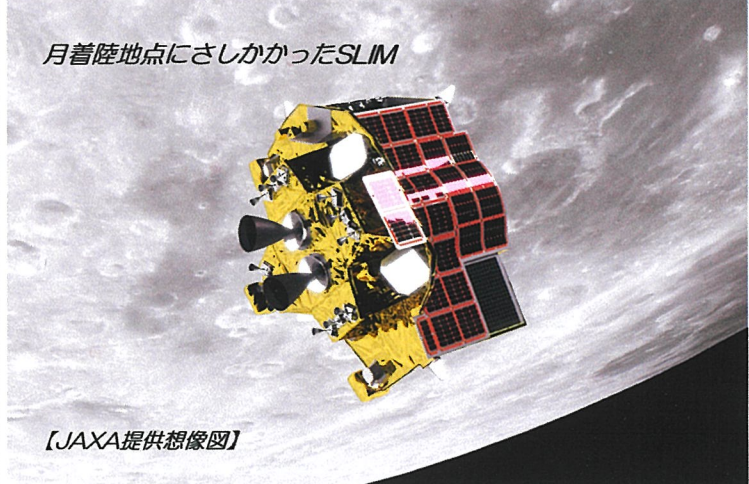

年始早々に 能登の大地震、羽田大事故、続く世界各地の戦争や 混乱する 政 ... 穏やかならぬ今年 の幕開けですが、 節分に鬼を追払い 立春をむかえると、 強く光る木星は西に 傾き、オリオンを かくむ輝星群も ころなしか潤いをおびてきます。

お月さまをみて、 まさにあそこで我らの 探査機が活躍していると思えば、 春まだ遠い如月ながら、 夢は広がり、 微笑が戻ってきます。

かすかに花の香の する中で 星空散歩 を始めませんか。

てんもん ニュース
Astro News

No.288

日本探査機SLIM 月面ピンポイント軟着陸

1月20日0時20分、JAXAの小型月着陸実証機“SLIM”は、月の「神酒の海」の西、しおりクレーター付近に、

狙いどおりピンポイントに軟着陸しました。着陸後に太陽電池が作動しておらず、活動時間は限られる見込みですが、着陸データ等は全て受信されています。SLIMは 全長1.7m 幅2.7m高さ2.4m(小型ワゴン車くらい)。着陸直前高度2mで2機の小型ローバーの分離にも成功、稼働しています。