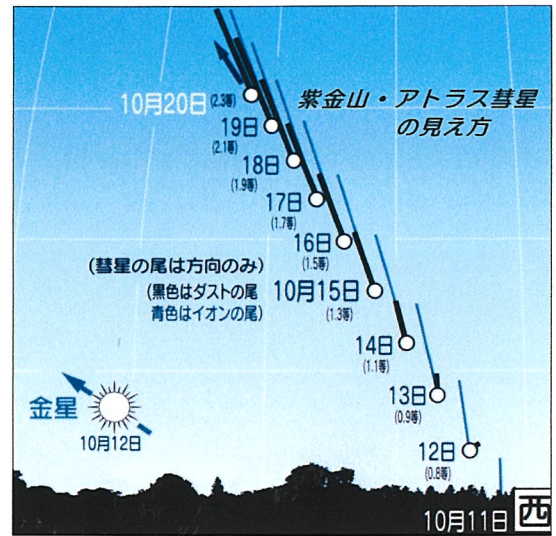

てんもん ニュース  
**Astro News**

No.286

今年<sup>たつとし</sup>は辰年。 “龍” にちなんで、りゅう座を  
とりあげましょう。りゅう座はギリシア時代  
プトレマイオスが最初に設定した48星座に描  
かれた古い星座です。星座神話では、ヘス  
ペリデスの花園にある 大神ゼウスの黄金の  
リングを守る火竜とされています。四六時中  
不寝番をしていた竜は疲れはて ついウトウト  
と居眠りし、そのすきにリングを盗まれてし  
まいます。しかし、大神ゼウスは その大失態  
を許し、火竜に 北極星の近くで 天の柱を守るよう命じたと 伝えています。  
なるほどりゅう座は、北斗七星とこぐま座の間で地平線下に休むことなく、  
周極星座として一年中見えています。北極点は、現在、こぐま座の北極星の  
近くにありますが、紀元前3000年頃は、りゅう座α星トゥバン(3.7等)の近く  
にありました。つまり、今から5000年前は、トゥバンが北極星でした。

エジプト クフ王のピラミッドの通気口の一つはこのトゥバンを向いているとされています。北極点は、26000年で一周する円を描いて移動します。これを地球の歳差運動といひます。歳差円の中心点はまさしくりゅう座にあります。

2024年 主な天体現象

- 1月4日 18:00 しぶんぎ座流星群極大 月齢22 条件良
1月18日 18:10~19:20 月面Xが見られる
1月21日 23:20~01:00 月(月齢9.6)とすばるが接近
3月10日~4月20日 12P/ポン・ブルックス彗星 夕方西空で見頃
4等級か 4月21日近日点通過 以降南半球に。
3月25日 水星が東方最大離角。夕方西空で見頃
3月25日 半影月食16:00~17:00 東空
5月6日 みずがめ座流星群極大 06:00 条件良
6月4日 金星 外合 宵の明星へ
6月20日 18:20~19:12 アンタレス食
7月25日 06:19~07:19 土星食(月齢19.0 土星0.9等)
8月10日 20:13~20:52 スピカ食(月齢6.0)
8月12日 23:00 ペルセウス座流星群極大 月齢7.7 条件良
8月15日 明け方東空木星と火星大接近
9月9日 土星(0.6等) 衝 みずがめ座
9月17日 中秋の名月(月齢14.0)
9月18日 夕方西空低く 金星とスピカ接近
9月21日 海王星(7.7等) 衝 うお座
10月17日 スーパームーン 35,737km
10月13~20日 紫金山・アトラス彗星
"C/2023 A3" 夕方西空 -5等級に期待!
11月17日 天王星(5.6等)衝 おうし座
12月8日 木星(-2.8等) 衝 おうし座
12月8日 土星食 ただし宇部では食にならない
12月9日 17:04~18:15海王星食(月齢8)
12月14日 10:00ふたご座流星群極大 月齢14

2024 惑星の見え方

Table with columns for months (1月 to 12月) and rows for planets (水星, 金星, 火星, 木星, 土星, 天王星, 海王星, 準惑星・小惑星, 流星群, 彗星). It details observation periods, magnitudes, and celestial events.

令和6年閏年(甲辰こうしんかきのえたつ) 西暦2024年 こよみ

Table of the 2024 Japanese calendar (こよみ) listing months, seasons, and specific dates for various events.

Table of festival dates (雑節) for 2024, including New Year, Spring Equinox, and other traditional holidays.