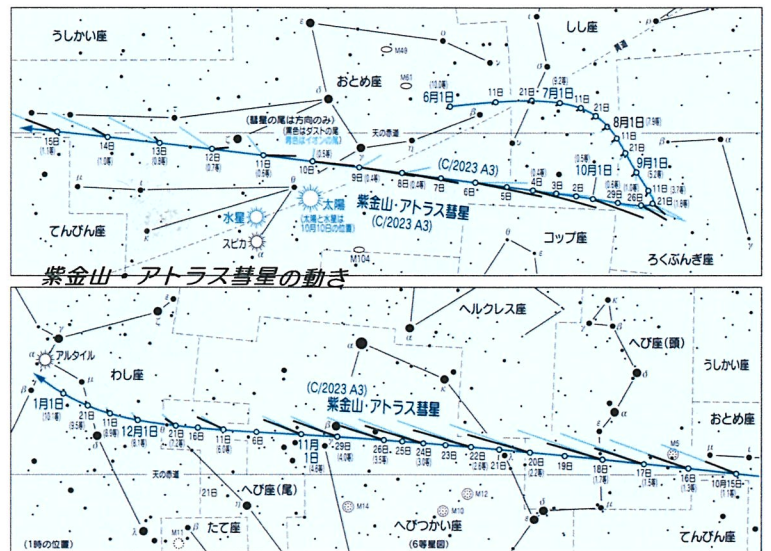

てんもん ニュース  
**Astro News**

No.286

今年<sup>たつとし</sup>は辰年。 “龍” にちなんで、りゅう座を  
とりあげましょう。りゅう座はギリシア時代  
プトレマイオスが最初に設定した48星座に描  
かれた古い星座です。星座神話では、ヘス  
ペリデスの花園にある 大神ゼウスの黄金の  
リングを守る火竜とされています。四六時中  
不寝番をしていた竜は疲れはて ついウトウト  
と居眠りし、そのすきにリングを盗まれてし  
まいます。しかし、大神ゼウスは その大失態  
を許し、火竜に 北極星の近くで 天の柱を守るよう命じたと 伝えています。  
なるほどりゅう座は、北斗七星とこぐま座の間で地平線下に休むことなく、  
周極星座として一年中見えています。北極点は、現在、こぐま座の北極星の  
近くにありますが、紀元前3000年頃は、りゅう座α星トゥバン(3.7等)の近く  
にありました。つまり、今から5000年前は、トゥバンが北極星でした。

エジプト クフ王のピラミッドの通気口の一つはこのトゥバンを向いているとされています。北極点は、26000年で一周する円を描いて移動します。これを地球の歳差運動といひます。歳差円の中心点はまさしくりゅう座にあります。

2024年 主な天体現象

- 1月4日 18:00 しぶんぎ座流星群極大 月齢22 条件良
1月18日 18:10~19:20 月面Xが見られる
1月21日 23:20~01:00 月(月齢9.6)とすばるが接近
3月10日~4月20日 12P/ポン・ブルックス彗星 夕方西空で見頃
4等級か 4月21日近日点通過 以降南半球に。
3月25日 水星が東方最大離角。夕方西空で見頃
3月25日 半影月食16:00~17:00 東空
5月6日 みずがめ座流星群極大 06:00 条件良
6月4日 金星 外合 宵の明星へ
6月20日 18:20~19:12 アンタレス食
7月25日 06:19~07:19 土星食(月齢19.0 土星0.9等)
8月10日 20:13~20:52 スピカ食(月齢6.0)
8月12日 23:00 ペルセウス座流星群極大 月齢7.7 条件良
8月15日 明け方東空木星と火星大接近
9月9日 土星(0.6等) 衝 みずがめ座
9月17日 中秋の名月(月齢14.0)
9月18日 夕方西空低く 金星とスピカ接近
9月21日 海王星(7.7等) 衝 うお座
10月17日 スーパームーン 35,737km
10月13~20日 紫金山・アトラス彗星
"C/2023 A3" 夕方西空 -5等級に期待!
11月17日 天王星(5.6等)衝 おうし座
12月8日 木星(-2.8等) 衝 おうし座
12月8日 土星食 ただし宇部では食にならない
12月9日 17:04~18:15海王星食(月齢8)
12月14日 10:00ふたご座流星群極大 月齢14

2024 惑星の見え方

Table with columns for months (1月 to 12月) and rows for planets (水星, 金星, 火星, 木星, 土星, 天王星, 海王星, 準惑星・小惑星, 流星群, 彗星). It details observation periods, magnitudes, and celestial events.

令和6年閏年(甲辰こうしんかきのえたつ) 西暦2024年 こよみ

Table of the 2024 Japanese calendar (こよみ) listing months, seasons, and specific dates for various events.

Table of festival dates (雑節) for 2024, including New Year, Spring Equinox, and other traditional holidays.