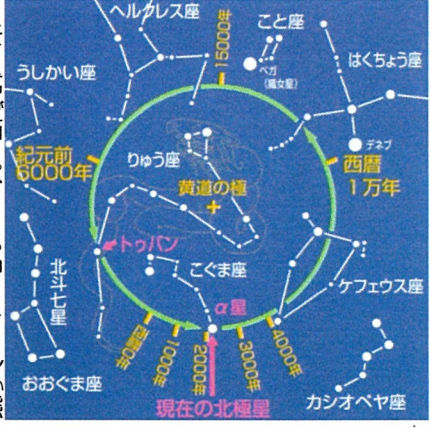

# うべ ほしぞら あんない

UBE PLANETARIUM GUIDE

令和6年 1月号

新年 あけまして  
おめでとう  
ございます。  
暦 は新しいページ  
になりました。  
けれど 人の世の  
混迷は続いたまま  
いつ果てるともなく  
先が見えません。  
地球上で 仲良く  
共存してゆくしか  
逃げ場も 救いも  
ないというのに。  
でも こんな時こそ  
空を見ましょう。  
冬の大六角がきら  
きらと輝いています。  
きっと勇気がわい  
てきます。今年  
新彗星の到来や  
おもしろい天体現象  
が目白押しです。  
楽しみは星空から  
やってきます。

てんもん ニュース  
**Astro News**

No.286

今年<sup>たつとし</sup>は辰年。 “龍” にちなんで、りゅう座を  
とりあげましょう。りゅう座はギリシア時代  
プトレマイオスが最初に設定した48星座に描  
かれた古い星座です。星座神話では、ヘス  
ペリデスの花園にある 大神ゼウスの黄金の  
リングを守る火竜とされています。四六時中  
不寝番をしていた竜は疲れはて ついウトウト  
と居眠りし、そのすきにリングを盗まれてし  
まいます。しかし、大神ゼウスは その大失態  
を許し、火竜に 北極星の近くで 天の柱を守るよう命じたと 伝えています。  
なるほどりゅう座は、北斗七星とこぐま座の間で地平線下に休むことなく、  
周極星座として一年中見えています。北極点は、現在、こぐま座の北極星の  
近くにありますが、紀元前3000年頃は、りゅう座α星トゥバン(3.7等)の近く  
にありました。つまり、今から5000年前は、トゥバンが北極星でした。

エジプト クフ王のピラミッドの通気口の一つはこのトゥバンを向いているとされています。北極点は、26000年で一周する円を描いて移動します。これを地球の歳差運動といひます。歳差円の中心点はまさしくりゅう座にあります。

2024年 主な天体現象

- 1月4日 18:00 しぶんぎ座流星群極大 月齢22 条件良
1月18日 18:10~19:20 月面Xが見られる
1月21日 23:20~01:00 月(月齢9.6)とすばるが接近
3月10日~4月20日 12P/ポン・ブルックス彗星 夕方西空で見頃
4等級か 4月21日近日点通過 以降南半球に。
3月25日 水星が東方最大離角。夕方西空で見頃
3月25日 半影月食16:00~17:00 東空
5月6日 みずがめ座流星群極大 06:00 条件良
6月4日 金星 外合 宵の明星へ
6月20日 18:20~19:12 アンタレス食
7月25日 06:19~07:19 土星食(月齢19.0 土星0.9等)
8月10日 20:13~20:52 スピカ食(月齢6.0)
8月12日 23:00 ペルセウス座流星群極大 月齢7.7 条件良
8月15日 明け方東空木星と火星大接近
9月9日 土星(0.6等) 衝 みずがめ座
9月17日 中秋の名月(月齢14.0)
9月18日 夕方西空低く 金星とスピカ接近
9月21日 海王星(7.7等) 衝 うお座
10月17日 スーパームーン 35,737km
10月13~20日 紫金山・アトラス彗星
"C/2023 A3" 夕方西空 -5等級に期待!
11月17日 天王星(5.6等)衝 おうし座
12月8日 木星(-2.8等) 衝 おうし座
12月8日 土星食 ただし宇部では食にならない
12月9日 17:04~18:15海王星食(月齢8)
12月14日 10:00ふたご座流星群極大 月齢14

2024 惑星の見え方

Table with columns for months (1月 to 12月) and rows for planets (水星, 金星, 火星, 木星, 土星, 天王星, 海王星, 準惑星・小惑星, 流星群, 彗星). It details observation periods, magnitudes, and celestial events.

令和6年閏年(甲辰こうしんかきのえたつ) 西暦2024年 こよみ