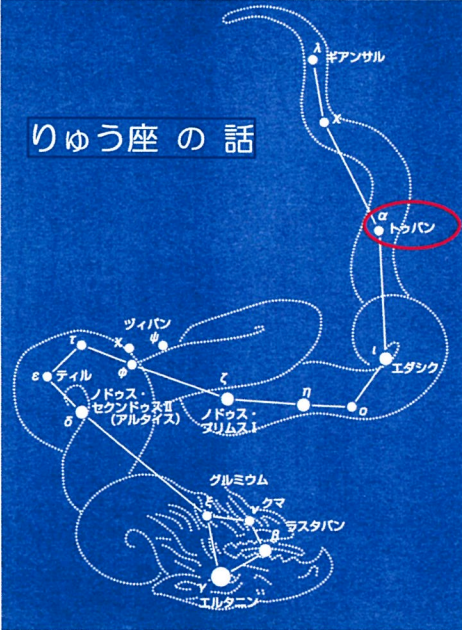

# うべ ほしぞら あんない

UBE PLANETARIUM GUIDE

令和6年 1月号

新年 あけまして  
おめでとう  
ございます。  
暦 は新しいページ  
になりました。  
けれど 人の世の  
混迷は続いたまま  
いつ果てるともなく  
先が見えません。  
地球上で 仲良く  
共存してゆくしか  
逃げ場も 救いも  
ないというのに。  
でも こんな時こそ  
空を見ましょう。  
冬の大六角がきら  
きらと輝いています。  
きっと勇気がわい  
てきます。今年  
新彗星の到来や  
おもしろい天体現象  
が目白押しです。  
楽しみは星空から  
やってきます。

てんもん ニュース  
**Astro News**

No.286

今年<sup>たつとし</sup>は辰年。 “龍” にちなんで、りゅう座を  
とりあげましょう。りゅう座はギリシア時代  
プトレマイオスが最初に設定した48星座に描  
かれた古い星座です。星座神話では、ヘス  
ペリデスの花園にある 大神ゼウスの黄金の  
リングを守る火竜とされています。四六時中  
不寝番をしていた竜は疲れはて ついウトウト  
と居眠りし、そのすきにリングを盗まれてし  
まいます。しかし、大神ゼウスは その大失態  
を許し、火竜に 北極星の近くで 天の柱を守るよう命じたと 伝えています。  
なるほどりゅう座は、北斗七星とこぐま座の間で地平線下に休むことなく、  
周極星座として一年中見えています。北極点は、現在、こぐま座の北極星の  
近くにありますが、紀元前3000年頃は、りゅう座α星トゥバン(3.7等)の近く  
にありました。つまり、今から5000年前は、トゥバンが北極星でした。

エジプト クフ王のピラミッドの通気口の一つはこのトゥバンを向いているとされています。北極点は、26000年で一周する円を描いて移動します。これを地球の歳差運動といひます。歳差円の中心点はまさしくりゅう座にあります。

2024年 主な天体現象

- 1月4日 18:00 しぶんぎ座流星群極大 月齢22 条件良
1月18日 18:10~19:20 月面Xが見られる
1月21日 23:20~01:00 月(月齢9.6)とすばるが接近
3月10日~4月20日 12P/ポン・ブルックス彗星 夕方西空で見頃
4等級か 4月21日近日点通過 以降南半球に。
3月25日 水星が東方最大離角。夕方西空で見頃
3月25日 半影月食16:00~17:00 東空
5月6日 みずがめ座流星群極大 06:00 条件良
6月4日 金星 外合 宵の明星へ
6月20日 18:20~19:12 アンタレス食
7月25日 06:19~07:19 土星食(月齢19.0 土星0.9等)
8月10日 20:13~20:52 スピカ食(月齢6.0)
8月12日 23:00 ペルセウス座流星群極大 月齢7.7 条件良
8月15日 明け方東空木星と火星大接近
9月9日 土星(0.6等) 衝 みずがめ座
9月17日 中秋の名月(月齢14.0)
9月18日 夕方西空低く 金星とスピカ接近
9月21日 海王星(7.7等) 衝 うお座
10月17日 スーパームーン 35,737km
10月13~20日 紫金山・アトラス彗星
"C/2023 A3" 夕方西空 -5等級に期待!
11月17日 天王星(5.6等)衝 おうし座
12月8日 木星(-2.8等) 衝 おうし座
12月8日 土星食 ただし宇部では食にならない
12月9日 17:04~18:15海王星食(月齢8)
12月14日 10:00ふたご座流星群極大 月齢14

2024 惑星の見え方

Table with columns for months (1月 to 12月) and rows for planets (水星, 金星, 火星, 木星, 土星, 天王星, 海王星, 準惑星・小惑星, 流星群, 彗星). It details observation periods, magnitudes, and celestial events.

令和6年閏年(甲辰こうしんかきのえたつ) 西暦2024年 こよみ