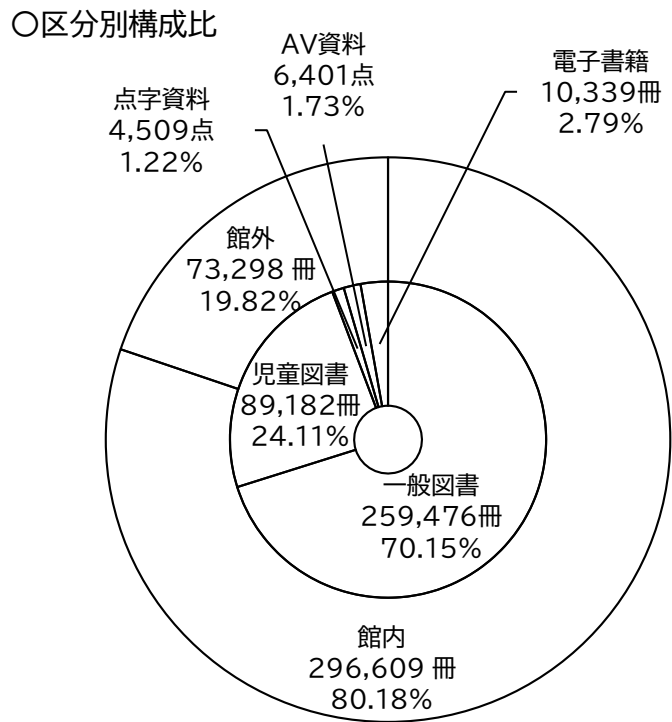

○ AV資料

区分	マイクロフィルム	コンパクトディスク	ビデオテープ	レーザーディスク	カセットテープ	DVD	計
AV資料	0	0	0	0	0	337	337

図書資料小計 65,418

図書資料総計 435,325

(4) 蔵書構成

◇宇部市立図書館

◇宇部市学びの森くすのき

(5) 新聞・雑誌・法規集一覧