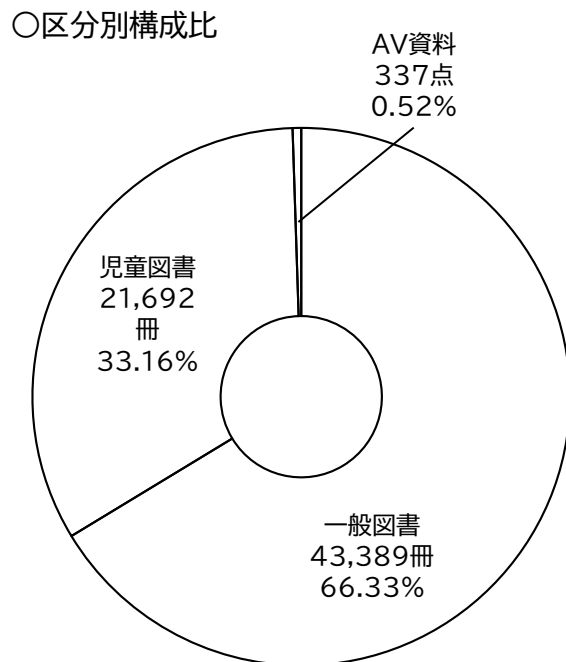

○ AV資料

区分	マイクロフィルム	コンパクトディスク	ビデオテープ	レーザーディスク	カセットテープ	DVD	計
AV資料	0	0	0	0	0	337	337

図書資料小計 65,418

図書資料総計 435,325

(4) 蔵書構成

◇宇部市立図書館

◇宇部市学びの森くすのき

(5) 新聞・雑誌・法規集一覧