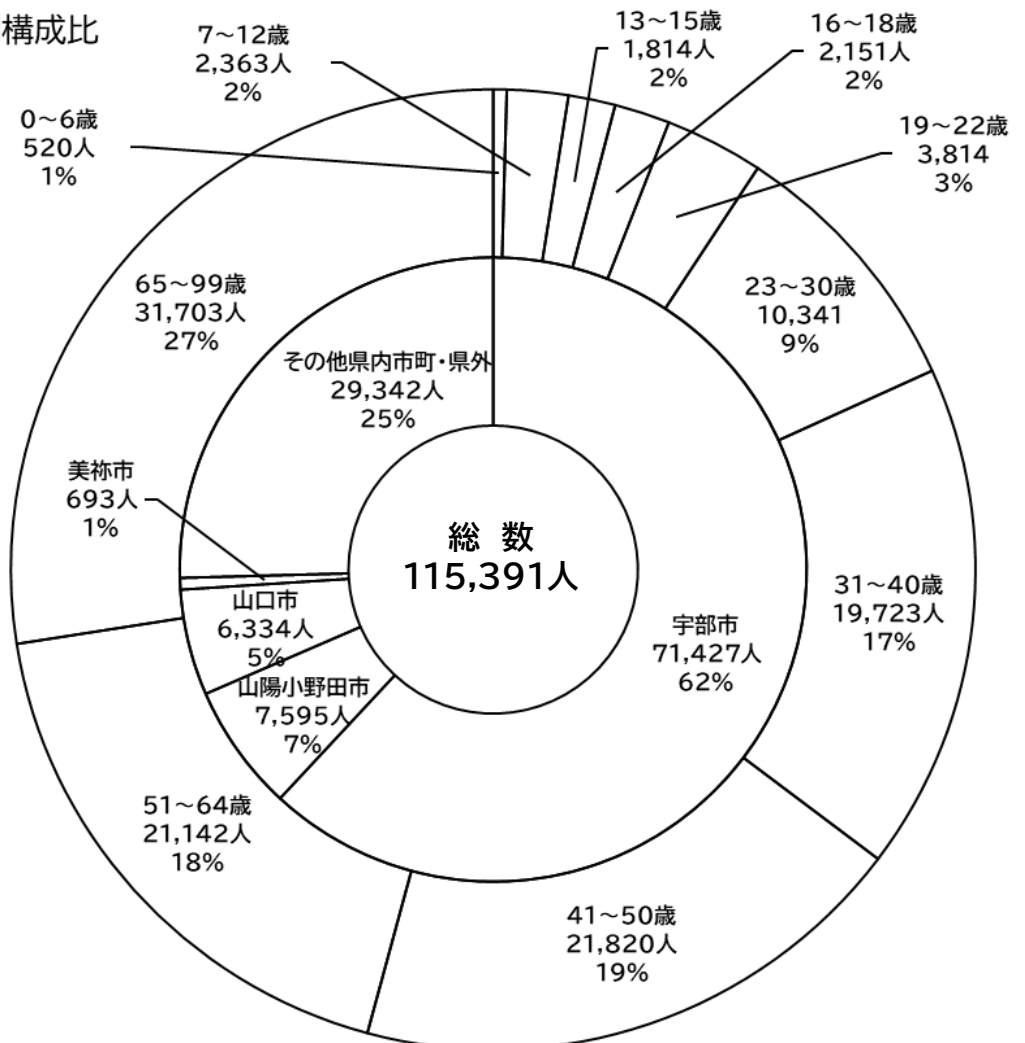

4 図書館利用状況

(1) 総括

(人口 155,492人 ~ 令和7年4月1日現在)

区 分	開館日数(日)	入館者数(人)	登録者数(人)	貸出人数(人)	貸出冊数(冊)	予約冊数(冊)
市立図書館	291	302,168		238,950	975,049	85,387
学びの森 くすのき	291	67,156		28,184	111,310	1,383
電子図書館		22,214		1,387	17,302	2,125
合 計		391,538	115,391	268,521	1,103,661	88,895

(2) 登録者状況

○ 年齢別

年 齢	0~6歳	7~12歳	13~15歳	16~18歳	19~22歳
登録者数(人)	520	2,363	1,814	2,151	3,814

年 齢	23~30歳	31~40歳	41~50歳	51~64歳	65~99歳	合 計
登録者数(人)	10,341	19,723	21,820	21,142	31,703	115,391

○ 年齢別・住所別構成比