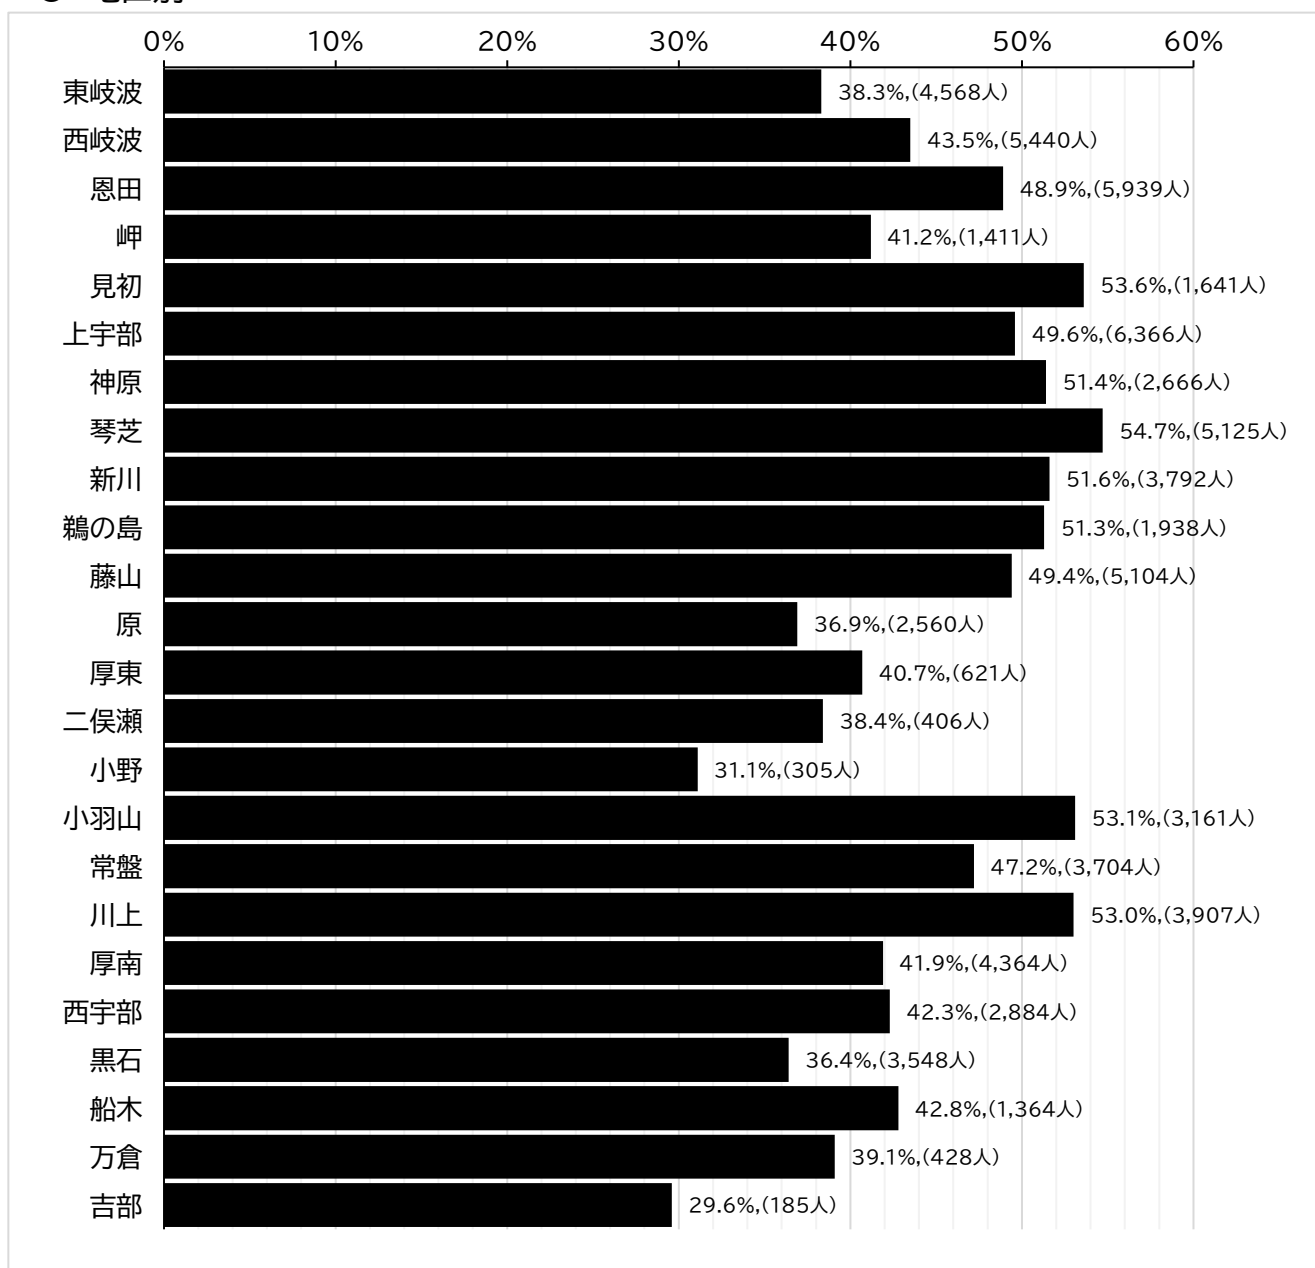

○ 地区別

宇部市登録者合計 71,427人

※ 地区別登録率 = $\frac{\text{登録者数}}{\text{地区人口}} \times 100\%$

(3) 貸出状況

○ 人数

(単位:人)

市立図書館	館内	割合(%)	館外	割合(%)	電子	割合(%)	小計	割合(%)
0歳～6歳	4,812	2.4	3,203	9.2	4	0.3	8,019	3.3
7歳～12歳	16,264	8.0	22,615	65.4	651	46.9	39,530	16.5
13歳～15歳	3,348	1.6	60	0.2	62	4.5	3,470	1.4
16歳～18歳	1,332	0.6	21	0.1	10	0.7	1,363	0.6
19歳～22歳	1,798	0.9	195	0.6	26	1.9	2,019	0.8
23歳～	176,820	86.5	8,482	24.5	634	45.7	185,936	77.4
計	204,374	100.0	34,576	100.0	1,387	100.0	240,337	100.0