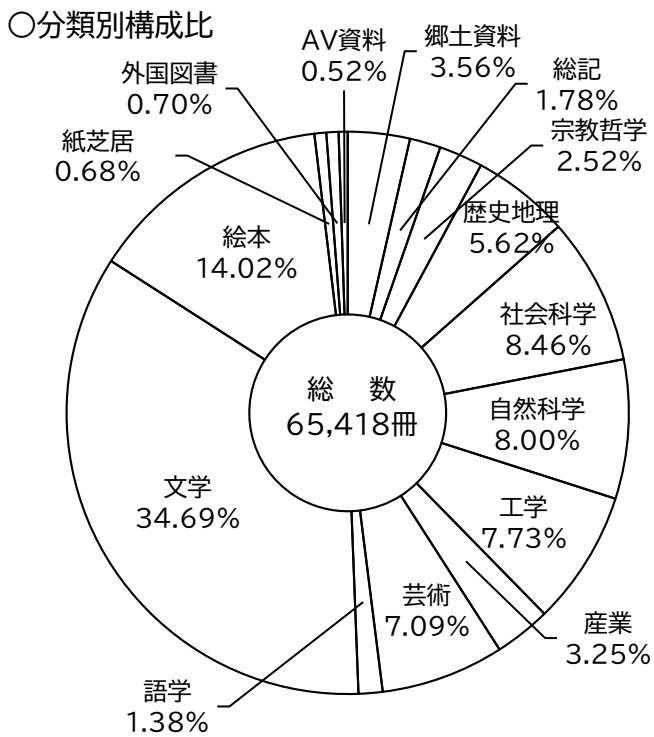

○ AV資料

区分	マイクロフィルム	コンパクトディスク	ビデオテープ	レーザーディスク	カセットテープ	DVD	計
AV資料	0	0	0	0	0	337	337

図書資料小計 65,418

図書資料総計 435,325

(4) 蔵書構成

◇宇部市立図書館

◇宇部市学びの森くすのき

(5) 新聞・雑誌・法規集一覧