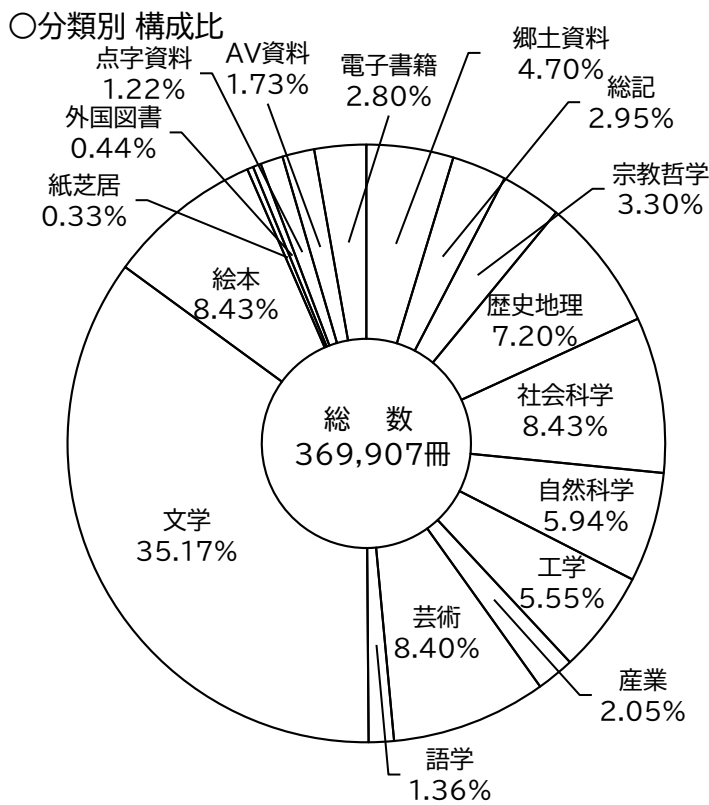

○ AV資料

区分	マイクロフィルム	コンパクトディスク	ビデオテープ	レーザーディスク	カセットテープ	DVD	計
AV資料	0	0	0	0	0	337	337

図書資料小計 65,418

図書資料総計 435,325

(4) 蔵書構成

◇宇部市立図書館

◇宇部市学びの森くすのき

(5) 新聞・雑誌・法規集一覧