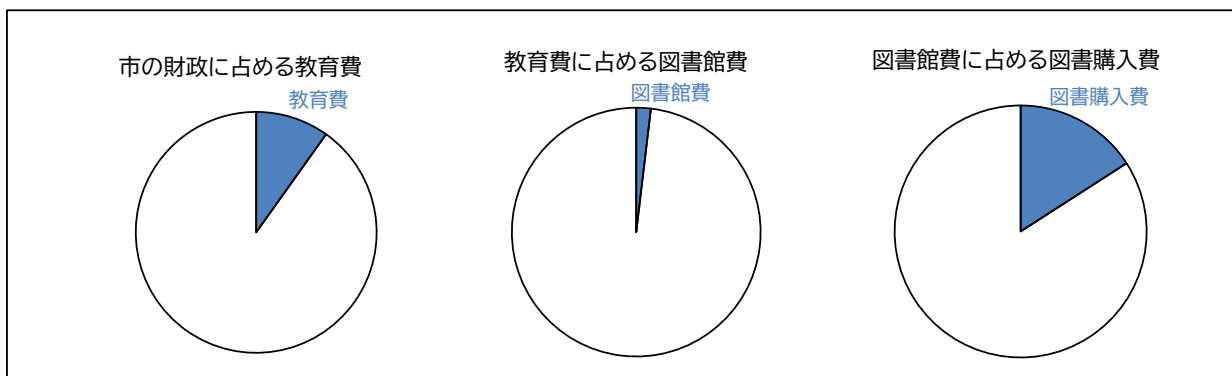

図書館年報

令和6年度(2024年度)

宇部市立図書館
宇部市学びの森くすのき

令和6年度(2024年度) 図書館年報

目次

	ページ
1 図書館この1年	1・2
2 図書館の概況	3
(1) 図書館の概要	3
(2) 組織	3・4
(3) 建物の概要	4・5
(4) 開館時間・休館日	5
(5) 本市の人口・世帯数・面積	5
(6) 令和6年度事業計画	6・7
(7) 運営費	8・9
3 資料収集・整備の概況	10
(1) 資料の受入	10
(2) 資料の除籍	11
(3) 蔵書	12
(4) 蔵書構成	13
(5) 新聞・雑誌・法規集一覧	14~16
4 図書館利用状況	17
(1) 総括	17
(2) 登録者状況	17・18
(3) 貸出状況	19・20
(4) 予約状況	20
(5) 館内レファレンスサービス	20
(6) 館内コピーサービス	21
(7) 館内情報サービス	21
(8) 相互貸借	21
(9) 館外利用の状況	21
(10) 図書館・移動図書館のステーション位置図	22
5 行事の概要	23~26
6 広報活動	26
7 ボランティア活動	27
8 職場体験等	27
9 図書館サービスの実績(過去5年の推移)	28
10 図書館設置彫刻一覧	29・30
11 宇部市立図書館協議会	31
12 本市の図書館の略年表	32~35

1 図書館この1年

としょかん

※ ()内は、令和5年度の数值

※ 数值は、宇部市立図書館、宇部市学びの森くすのき図書館及び宇部市電子図書館を合算したもの

市の財政に占める図書館費等 (令和6年度当初予算 単位：千円)

一般会計予算額 73,400,000千円

教育費 7,995,659千円

図書館費 147,729千円

図書購入費 27,787千円

学びの森くすのき費の

図書購入費 5,250千円

教育費 100%

図書館費 1.85%

図書購入費 0.35%

学びの森くすのき費を

含んだ場合 0.41%