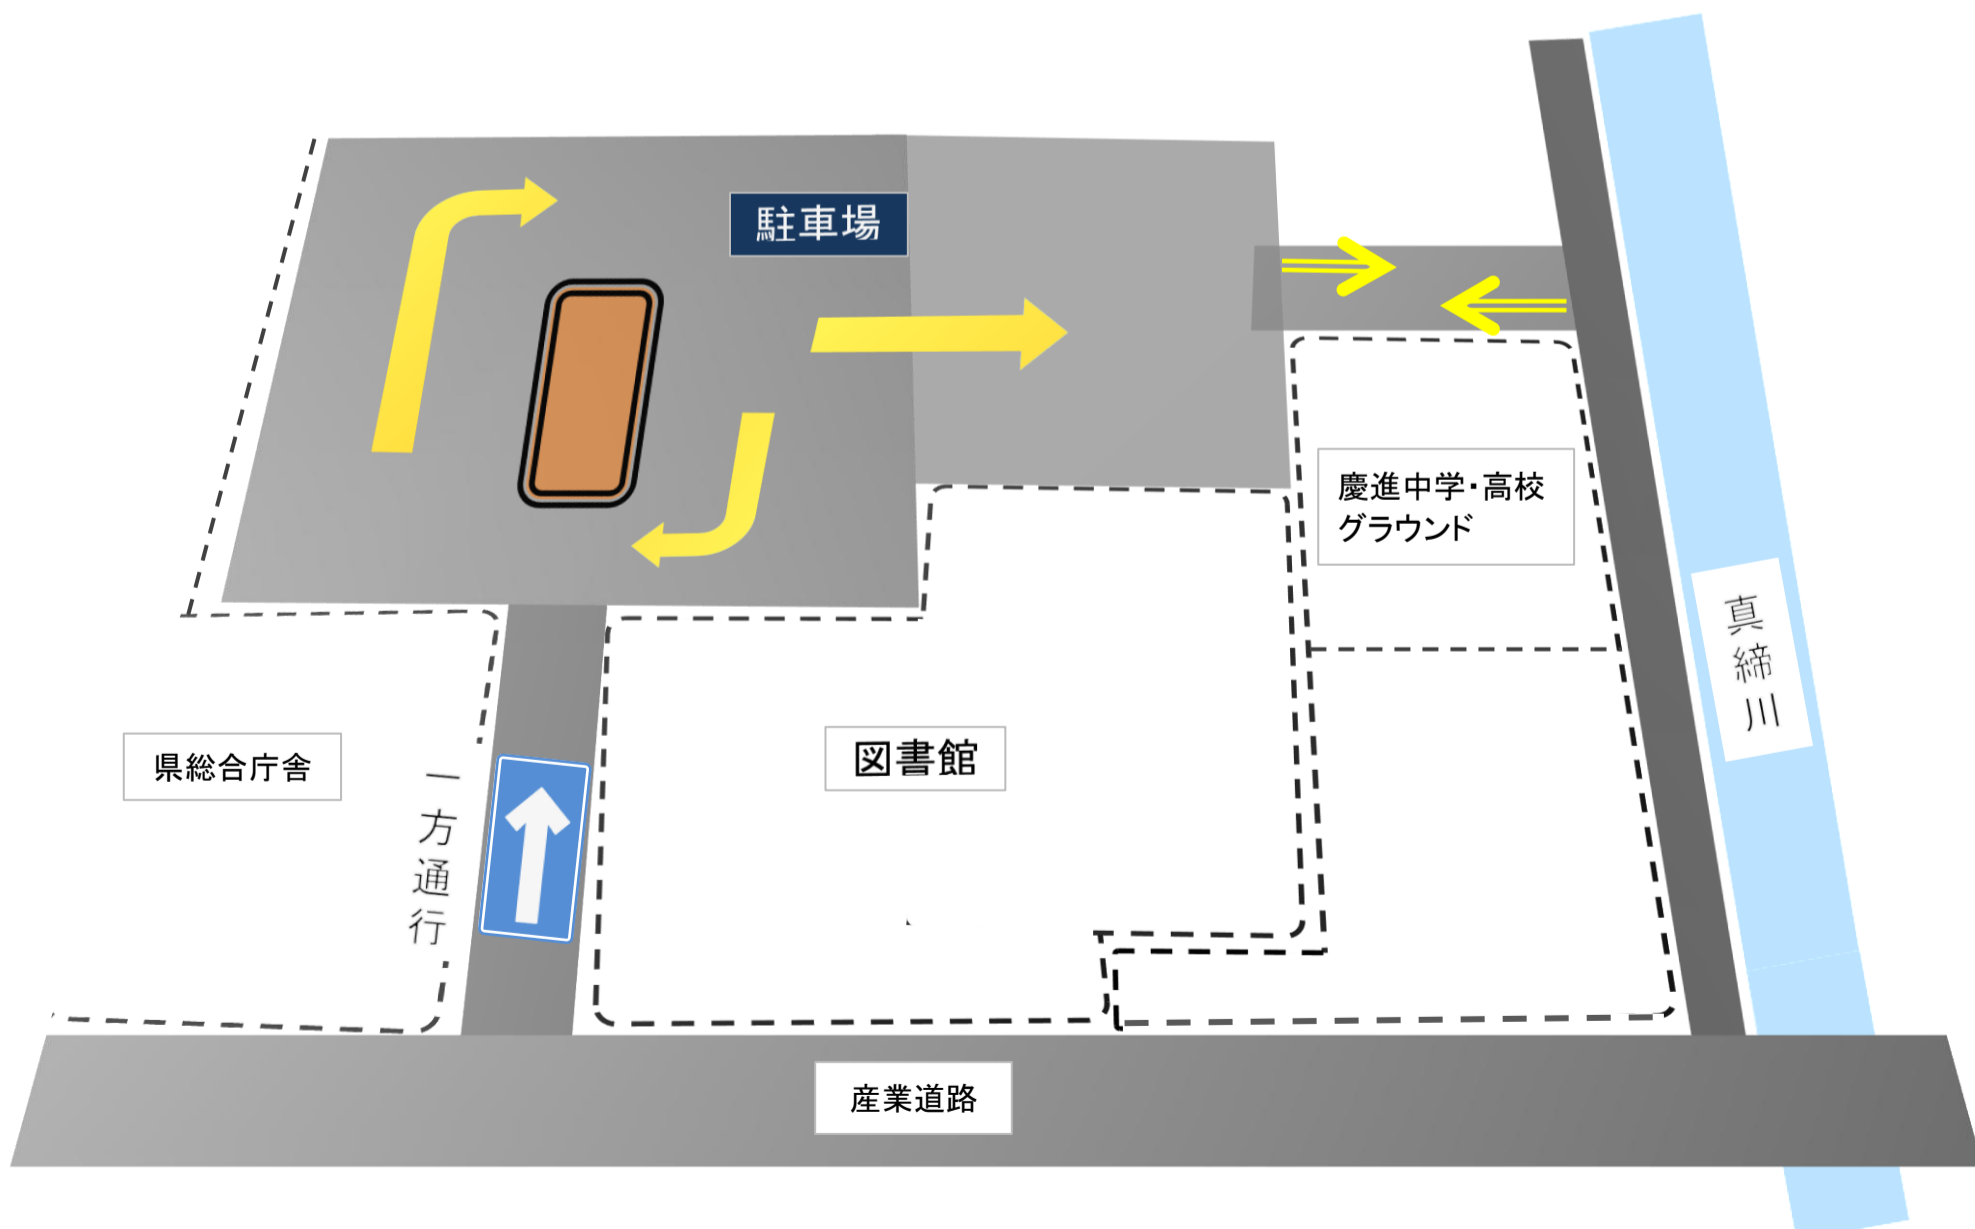

産業道路からの通路は

一方通行

となっています。

※ただし閉館時は除く

お帰りは、真締川方面への通路（慶進高校
グラウンド横の通路）をお進みください。
なお、こちらの通路は対面通行となってい
ますので、ゆずり合ってご通行ください。

※閉館時は通り抜けができません。