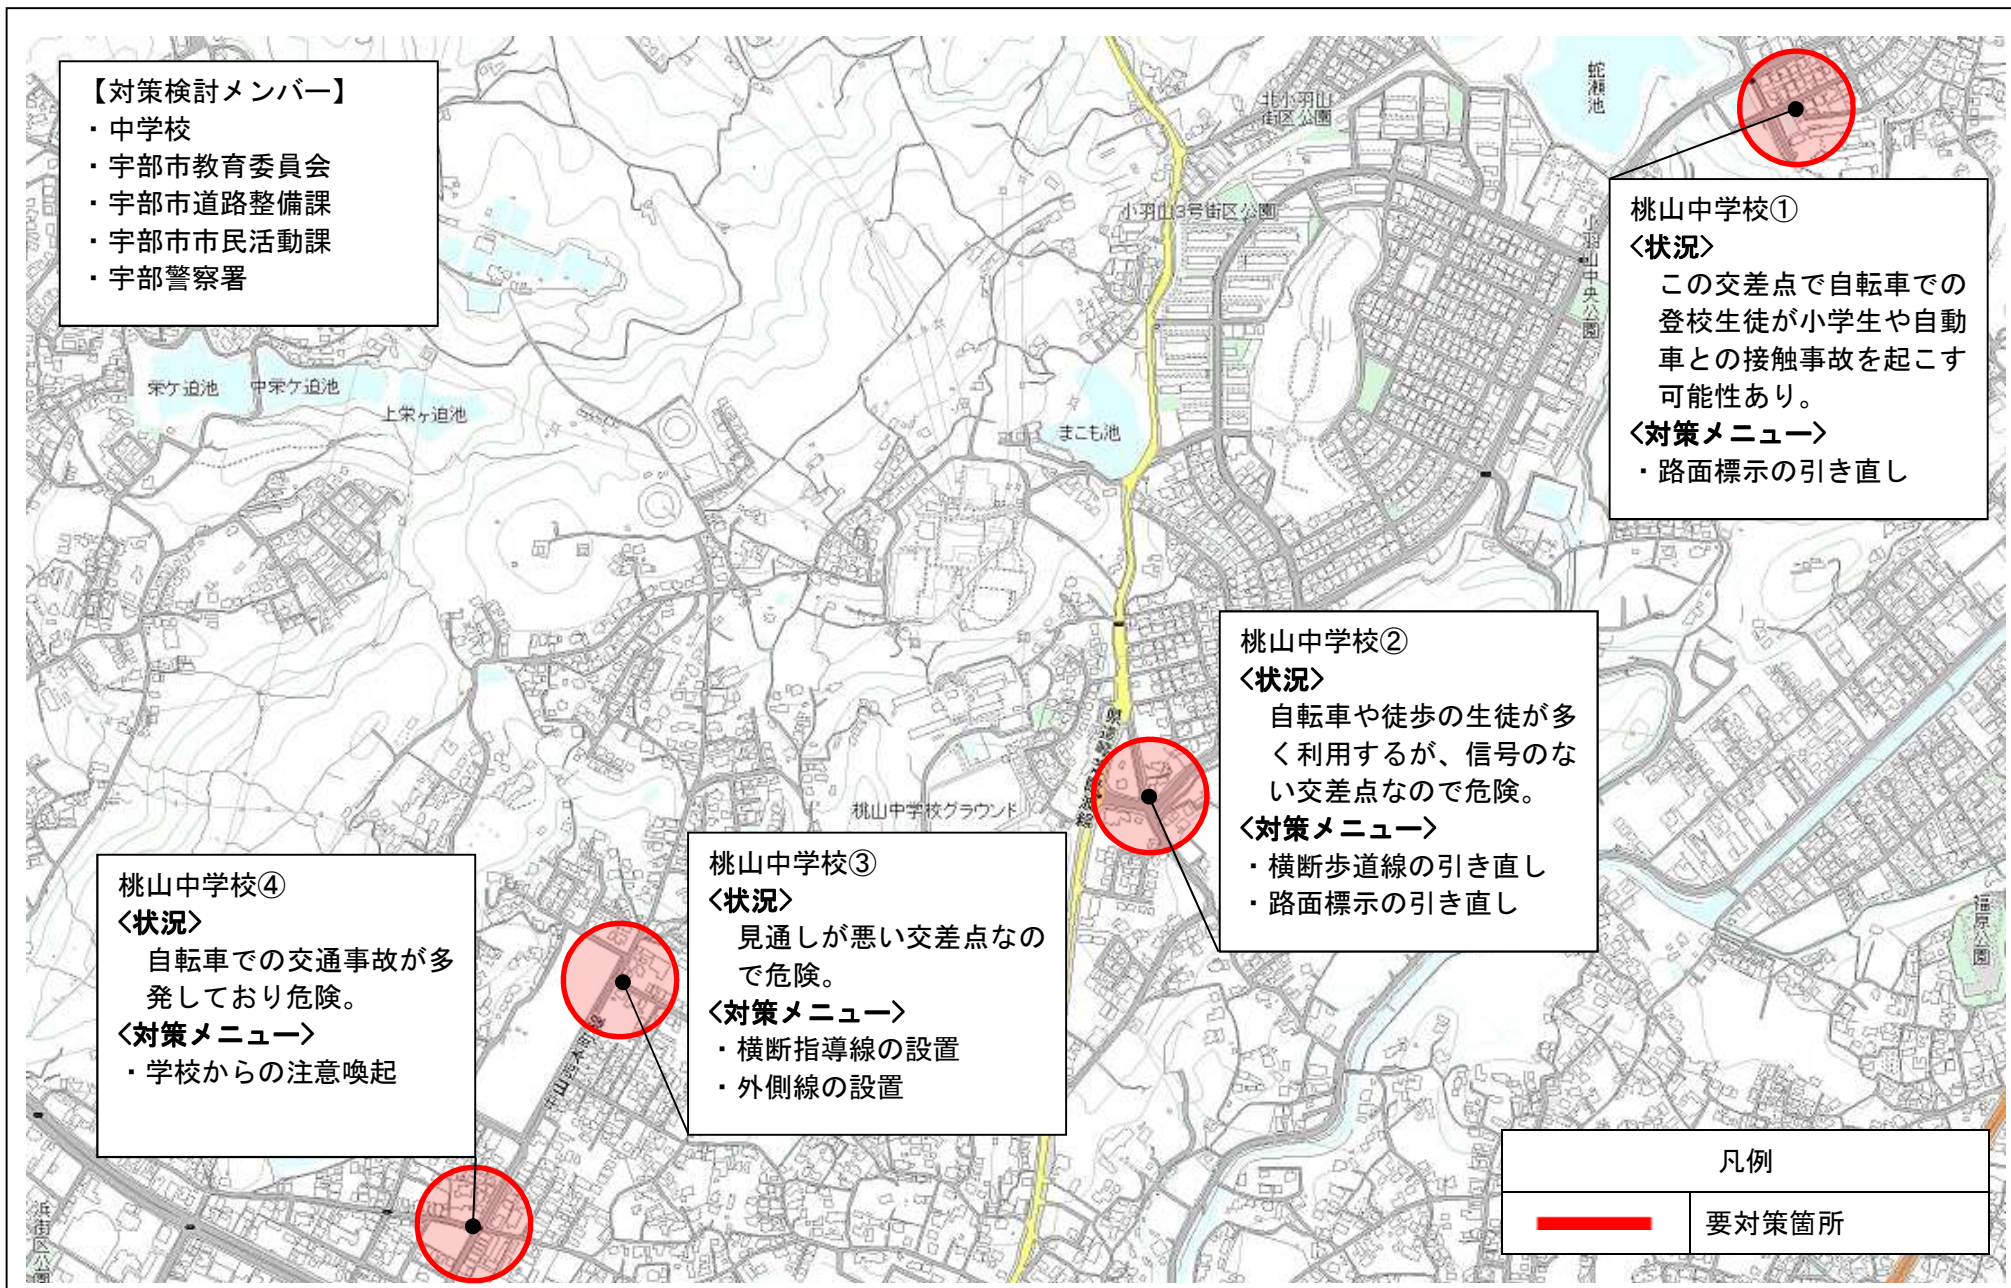

令和2年度 通学路安全対策箇所図（常盤中学校）

令和2年度 通学路安全対策箇所図（神原中学校）

令和2年度 通学路安全対策箇所図（上宇部中学校）

令和2年度 通学路安全対策箇所図（桃山中学校）

令和2年度 通学路安全対策箇所図（厚東川中学校）