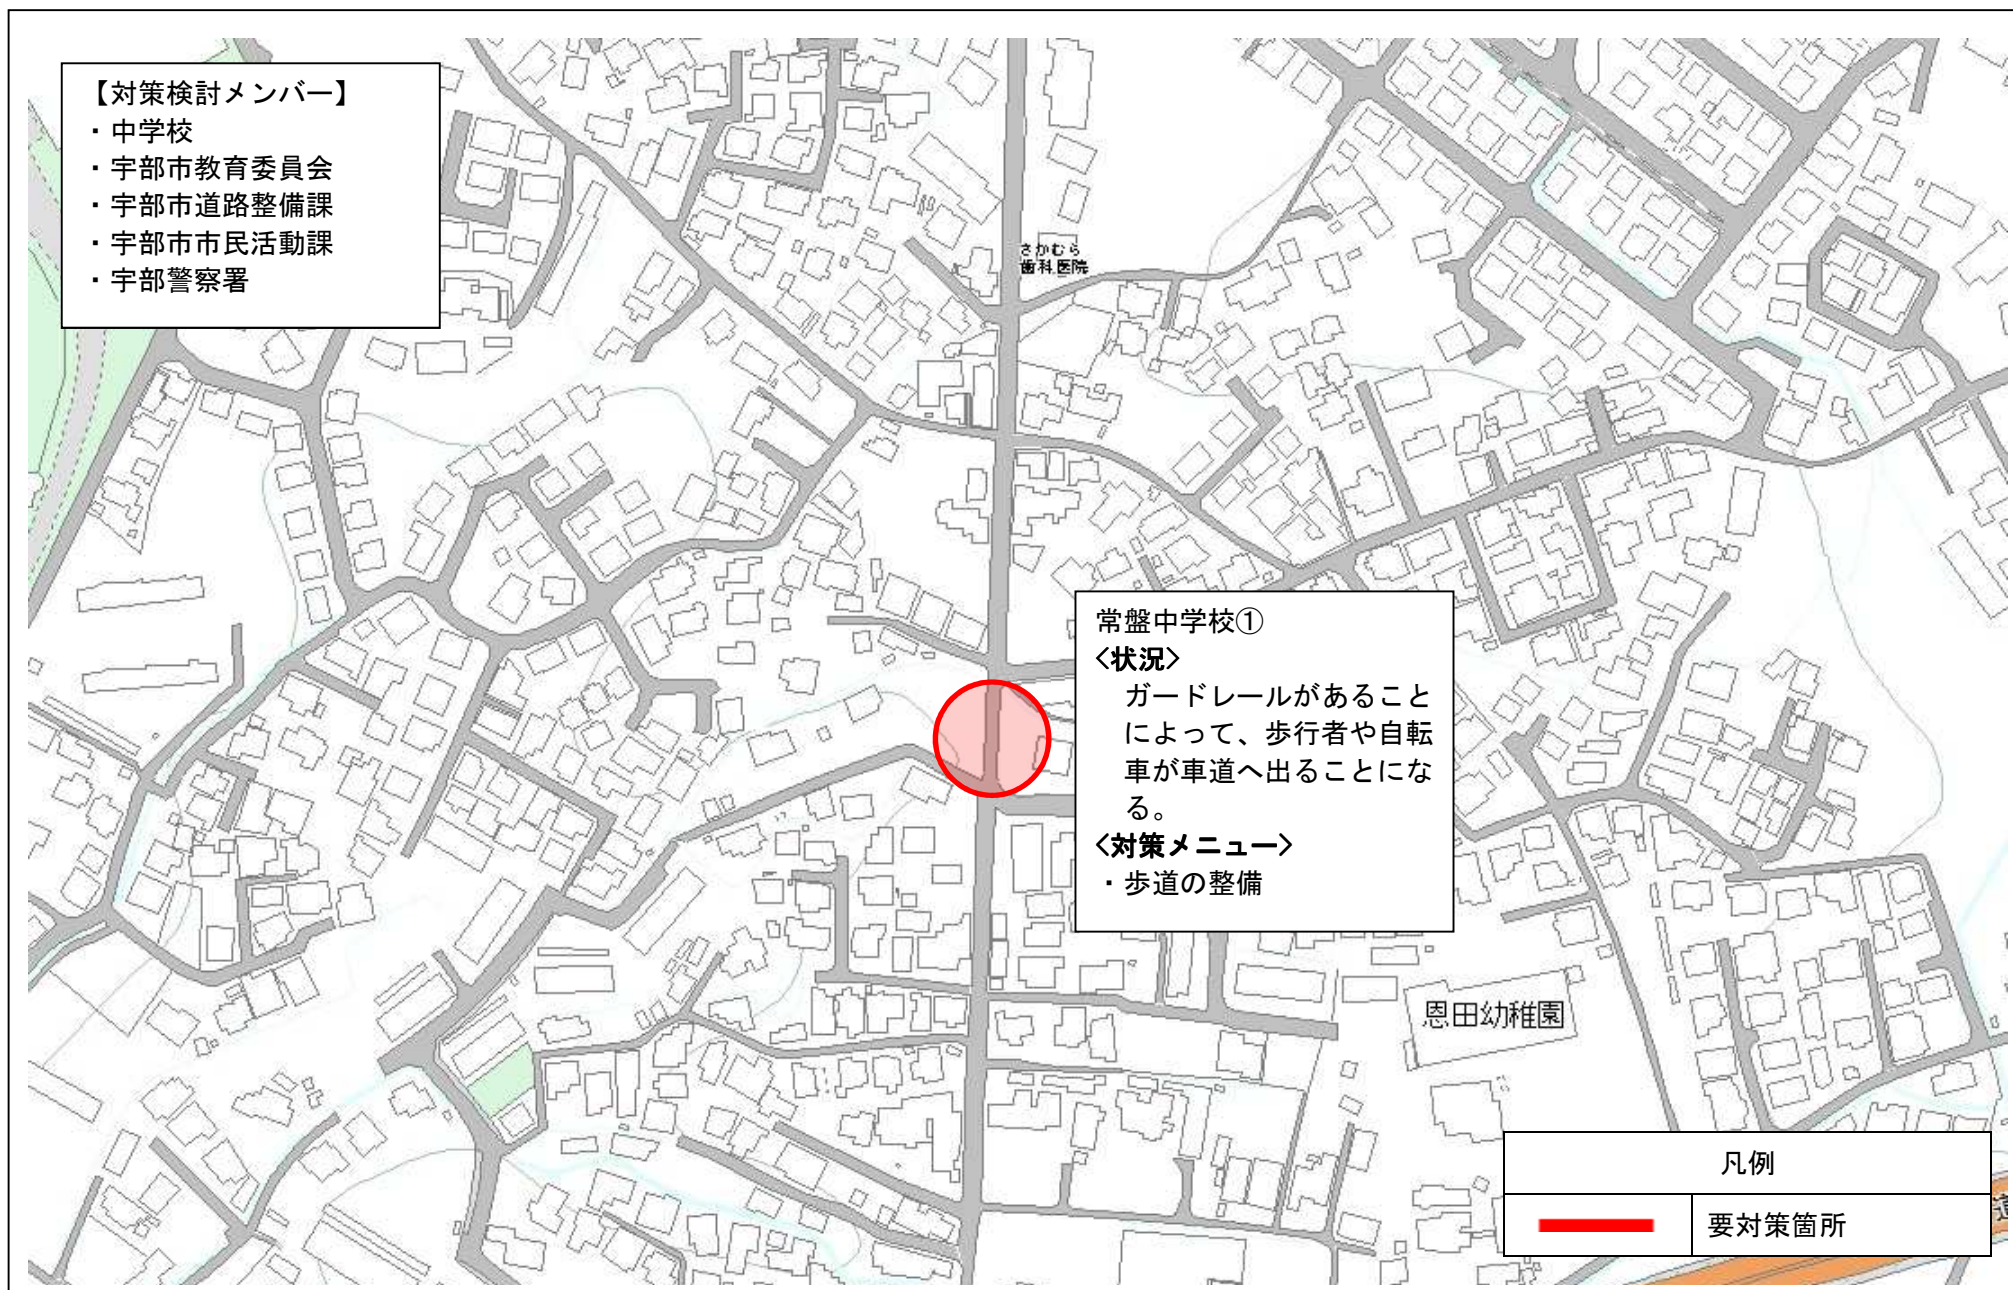

令和2年度 通学路安全対策箇所図（常盤中学校）

令和2年度 通学路安全対策箇所図（神原中学校）

令和2年度 通学路安全対策箇所図（上宇部中学校）

令和2年度 通学路安全対策箇所図（桃山中学校）

令和2年度 通学路安全対策箇所図（厚東川中学校）