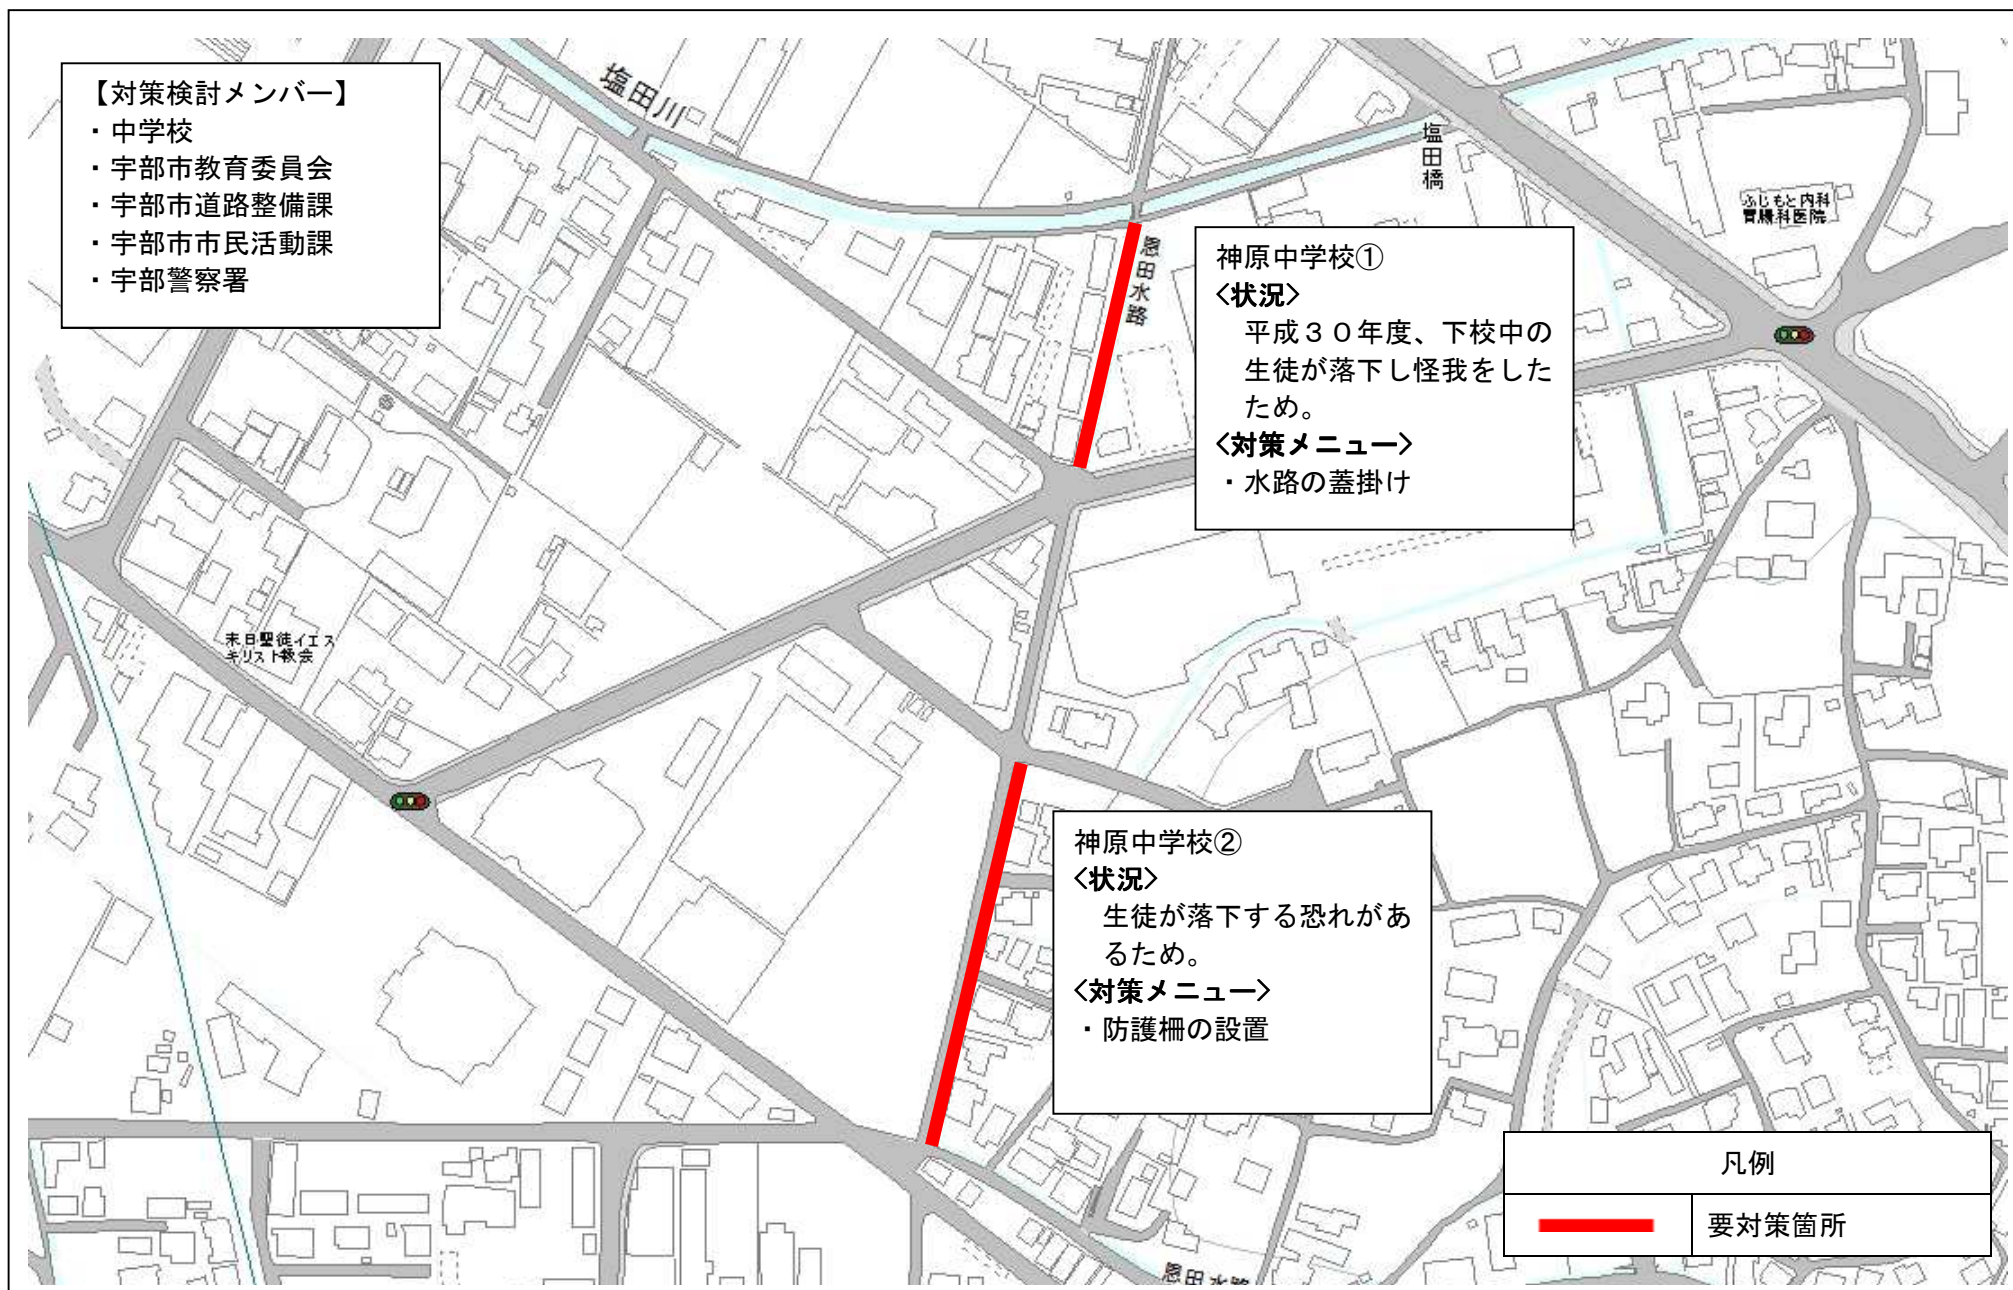

令和2年度 通学路安全対策箇所図（常盤中学校）

令和2年度 通学路安全対策箇所図（神原中学校）

令和2年度 通学路安全対策箇所図（上宇部中学校）

令和2年度 通学路安全対策箇所図（桃山中学校）

令和2年度 通学路安全対策箇所図（厚東川中学校）