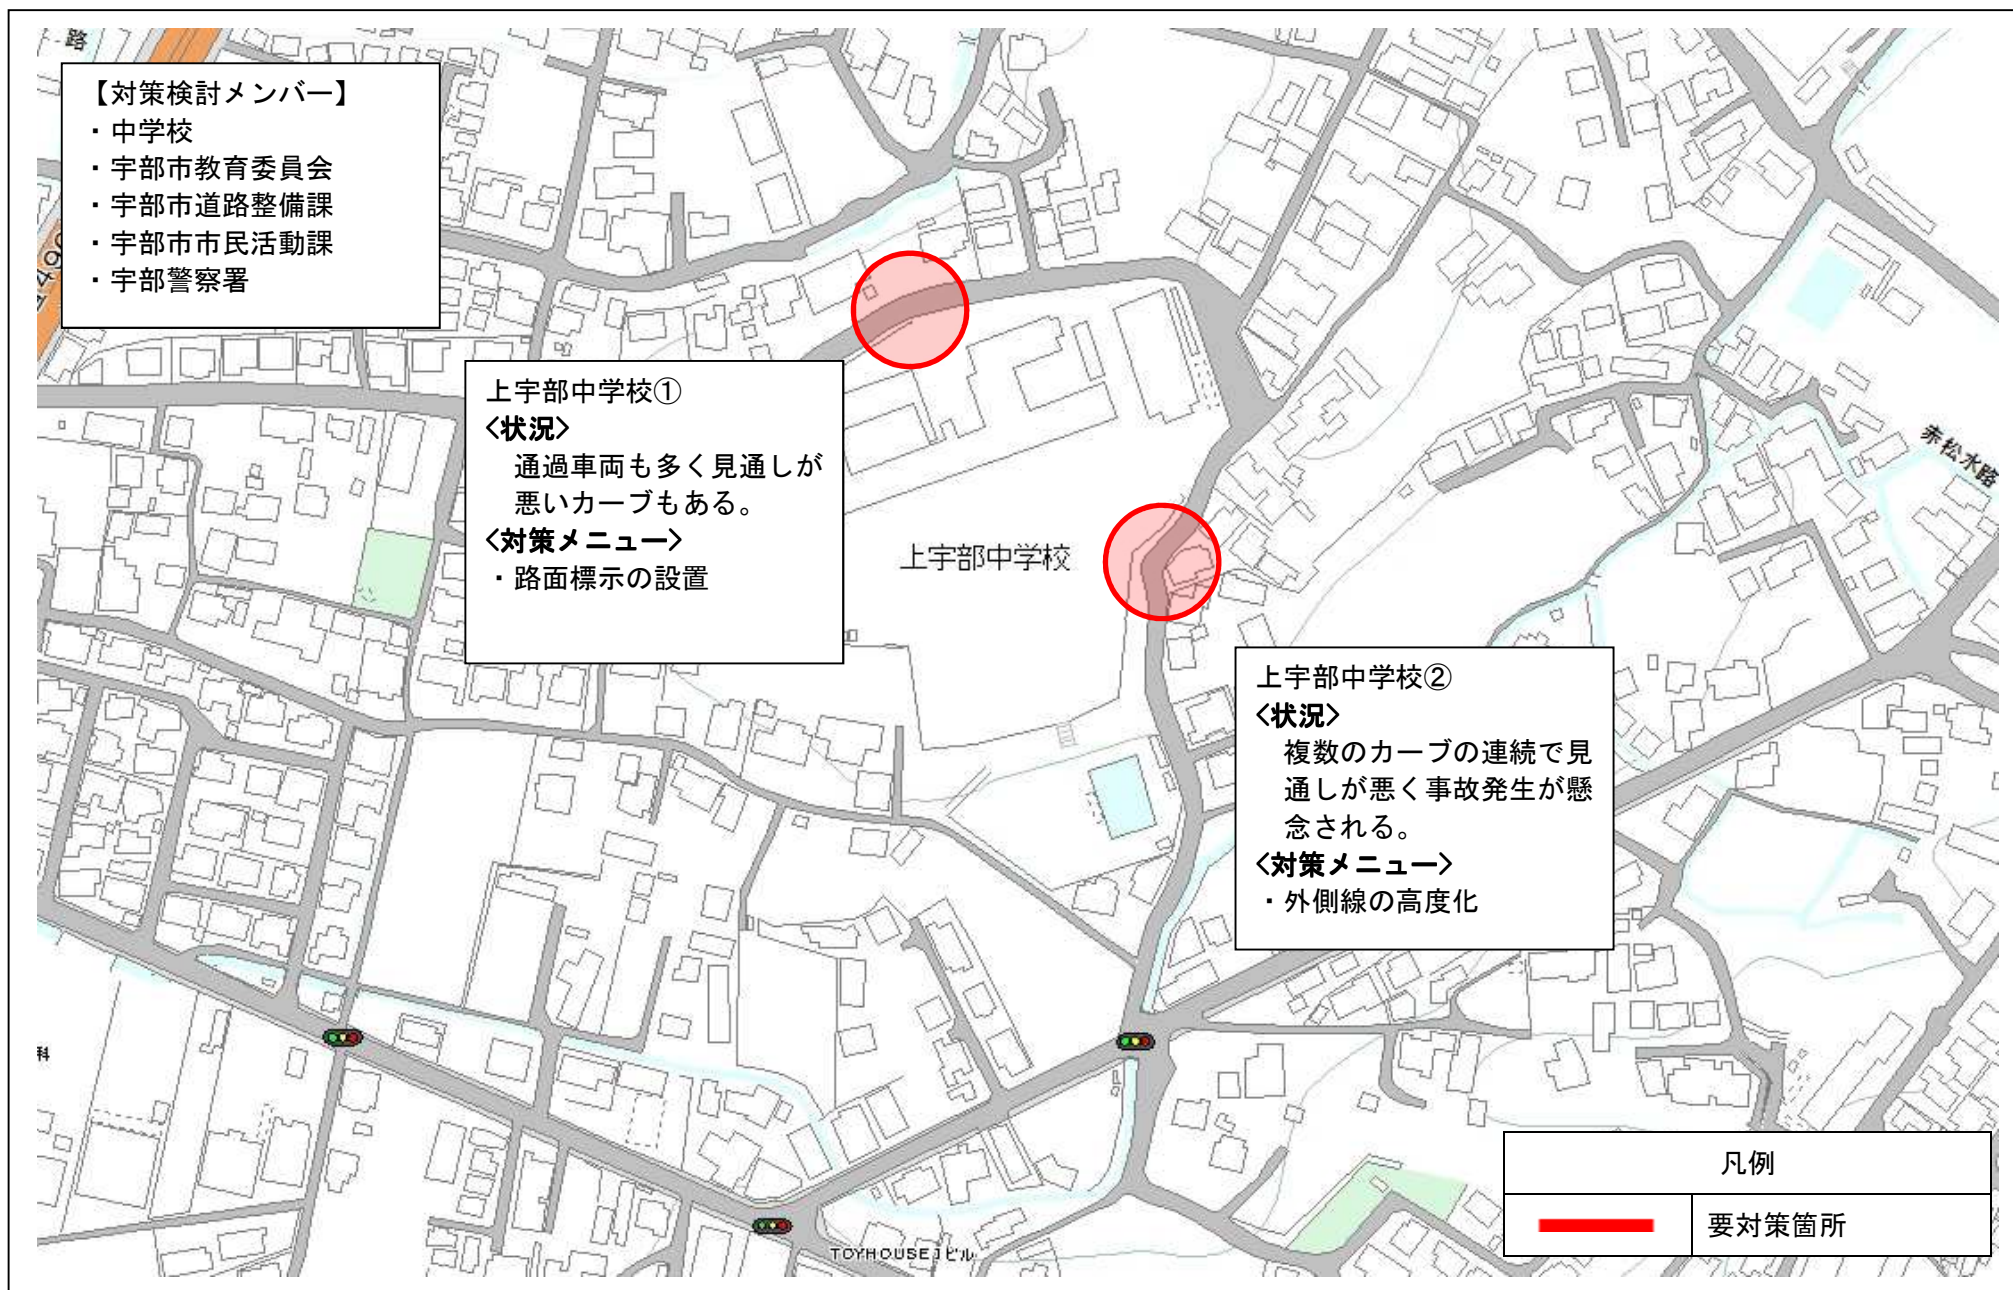

令和2年度 通学路安全対策箇所図（常盤中学校）

令和2年度 通学路安全対策箇所図（神原中学校）

令和2年度 通学路安全対策箇所図（上宇部中学校）

令和2年度 通学路安全対策箇所図（桃山中学校）

令和2年度 通学路安全対策箇所図（厚東川中学校）