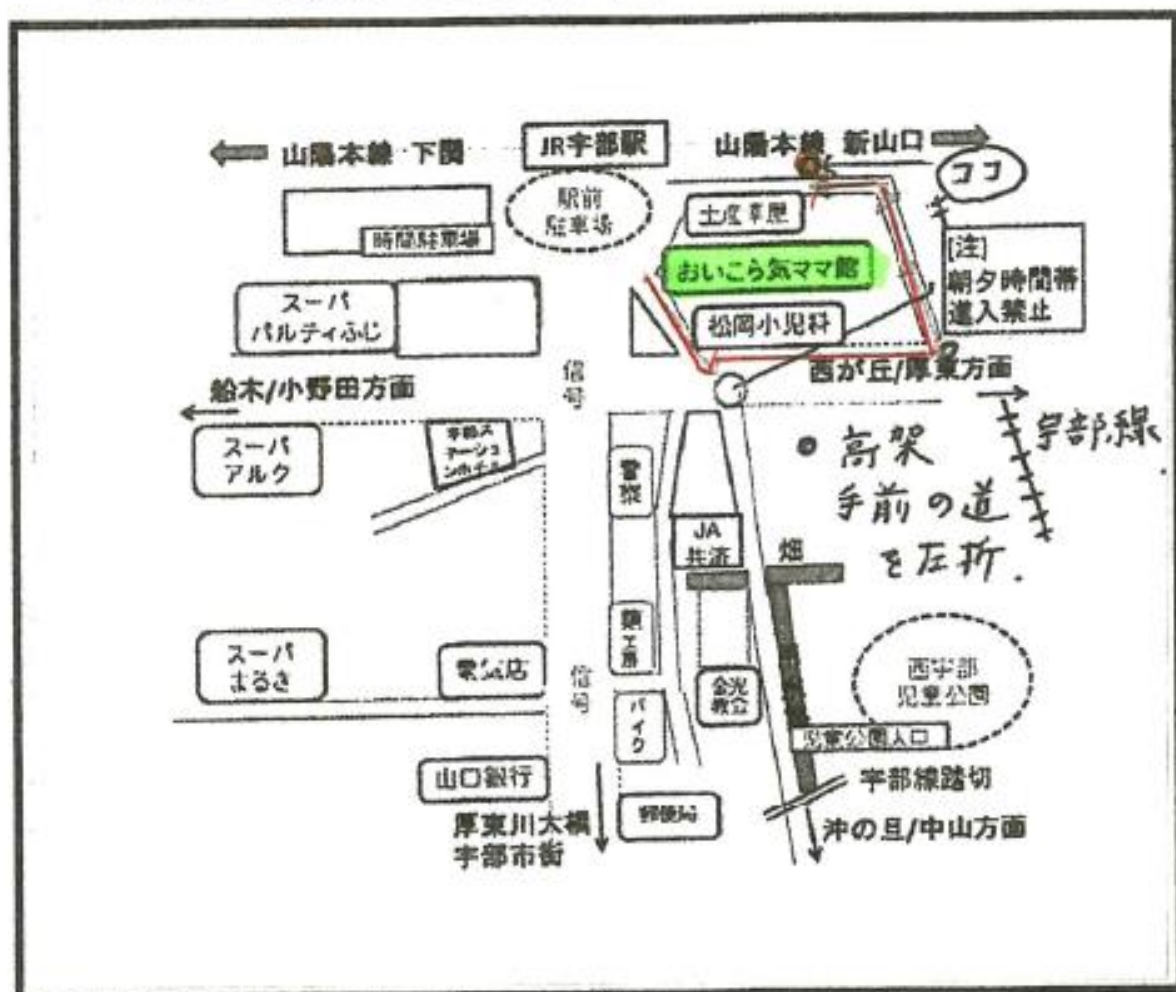

## 子育てほっとサロン利用者駐車場について🚗

子育てほっとサロン利用者用駐車場は  
西宇部町自治会館駐車場です。

コーン△が立っていない枠に駐車してください。  
よろしくお願いいたします。

**※2021年4月1日(木)～松岡小児科の駐車場  
は使用できません。ご注意ください。**

ご不明な点がございましたら、子育てほっとサロンまで

☎ 080-4553-6568