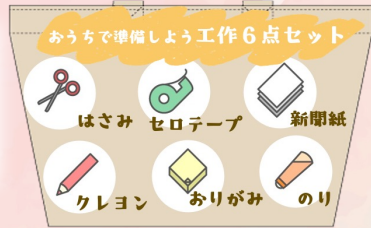

開館じかん

10:00～15:30 [ランチタイム 12:00～13:00 ※おもちゃも  
お休みです]

所在地

〒757-0216 山口県宇部市船木4-4-2-11 楠総合センター1階

[電話をいただく時のお願い]

10時半～11時半はプログラムタイムの為、電話に出られない場合があります。その場合は12時ごろ再度おかけなおください

●ひろばは、プログラムタイム以外も  
のんびりゆっくり過ごしていただけますよ  
スタッフが常駐し、見守りをしているので  
いつでも気軽にお声がけください。

		水	木	金	
		1 <b>新聞紙で おもいっきり あそんじゃおう!</b>	2 <b>フリータイムDay</b> 子どもと のんびり自由に過ごしましょ♪	3 <b>七夕かざりを つくろう♪</b> もちもの 工作セット	4 5
月	火	8 <b>フリータイムDay</b> 子どもと のんびり自由に過ごしましょ♪	9 <b>限定の じかん</b> <b>子育てスキルアップ講座</b> <b>応急救護座談会</b> 詳しくはスタッフまたはWebへGo	10 <b>サーキットで いっぱいカラダを動かそう♪</b>	11 12
6 <b>お部屋を かざろう!</b> 「くらげ」 もちもの 工作セット	7 <b>小麦粉 ねんどの日</b> もちもの 型抜き・ねんど板	15 <b>予約先着順 5組</b> <b>6/29(月) 10時～ 予約開始</b> <b>いやしの マッサージ</b> <b>フリータイムDay with</b> 子どもとのんびり 自由に過ごしましょ♪	16 <b>フリータイムDay</b> 子どもと のんびり自由に過ごしましょ♪	17 <b>年齢限定のじかん</b> <b>いらっしやい! ころん ハイハイ よちよちさんの日</b>	18 19
13 <b>ボール の日</b>	14 <b>シールとクレヨン</b> 今月は「アイスクリーム」 もちもの 工作セット	22 <b>おもちゃ コンサルタント ゆうこさんの 木のおもちゃで あそぼ!</b>	23 <b>フリータイムDay</b> 子どもと のんびり自由に過ごしましょ♪	24 <b>お魚つり ごっこ♪</b> もちもの 工作セット	25 26
20 <b>海の日</b> <b>休館日</b>	21 <b>フルーツゼリー を作ろう♪</b> もちもの 工作セット	29 <b>夏まつりの わたあめと りんごあめを つくろう♪</b> もちもの 工作セット	30 <b>つくって飾ろう♪</b> <b>8月の カレンダー</b> もちもの 工作セット	31 <b>おめでとう♪</b> <b>7月生まれさん おたんじょうび会</b>	
27 <b>カプラで あそぼう♪</b>	28 <b>フリータイムDay</b> 子どもと のんびり自由に過ごしましょ♪				