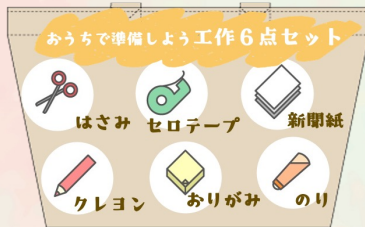

休館日

土・日・祝

開館じかん

10:00～15:30 [ランチタイム 12:00～13:00 ※おもちゃもお休みです]

所在地

〒757-0216 山口県宇部市船木4-4-2-11 楠総合センター1階

[電話をいただく時のお願い]

10時半～11時半はプログラムタイムの為、電話に出られない場合があります。その場合は12時ごろ再度おかけなおしてください

●ひろばは、プログラムタイム以外も
のんびりゆっくり過ごしていただけます
スタッフが常駐し、見守りをしているので
いつでも気軽にお声がけください。

パン 12:00～12:15
の日は、パンの
移動販売
があります!

施設の利用ガイドは
くすびよ 宇部 検索

<p>4 4 月</p> <p>みどりの日</p> <p>休館日</p>	<p>5 5 火</p> <p>こどもの日</p> <p>休館日</p>	<p>6 6 水</p> <p>振替休日</p> <p>休館日</p>	<p>7 7 木</p> <p>フリータイムDay 子どもと のんびり自由に過ごしましょ♪</p> <p>くすびよの日</p>	<p>1 1 金</p> <p>このぼりを つくろう!</p> <p>もちもの 工作セット</p>
<p>11 11 月</p> <p>年齢限定のじかん</p> <p>いらっしやい! ころん ハイハイ よちよちさんの日</p>	<p>12 12 火</p> <p>お部屋を かざろう! 「たけのこ」</p> <p>もちもの 工作セット</p>	<p>13 13 水</p> <p>フリータイムDay 子どもと のんびり自由に過ごしましょ♪</p> <p>くすびよの日</p>	<p>14 14 木</p> <p>いちご狩りを やってみよう</p> <p>もちもの 工作セット</p>	<p>8 8 金</p> <p>母の日の プレゼントを作ろう</p> <p>もちもの 工作セット</p>
<p>18 18 月</p> <p>新聞紙で おもいっきり あそんじゃおう!</p> <p>もちもの 新聞紙</p>	<p>19 19 火</p> <p>おたまじゃくしを すくってあそぼ!</p> <p>もちもの 工作セット</p>	<p>20 20 水</p> <p>限定の じかん</p> <p>予約先着順 15組 5/1(金) 10時～ 予約開始</p> <p>子育てスキルアップ講座</p> <p>おやこdeリトミック</p> <p>詳しくはスタッフまたはWebへGo</p>	<p>21 21 木</p> <p>フリータイムDay 子どもと のんびり自由に過ごしましょ♪</p> <p>くすびよの日</p>	<p>15 15 金</p> <p>ボール の日</p>
<p>25 25 月</p> <p>フリータイムDay 子どもと のんびり自由に過ごしましょ♪</p> <p>くすびよの日</p>	<p>26 26 火</p> <p>シールとクレヨン 今月は「しゃぼん玉」</p> <p>もちもの 工作セット</p>	<p>27 27 水</p> <p>小麦粉 ねんどの日</p> <p>もちもの 型抜き・ねんど板</p>	<p>28 28 木</p> <p>つくって飾ろう♪ 6月の カレンダー</p> <p>もちもの 工作セット</p>	<p>22 22 金</p> <p>サーキットで いっぱいカラダを動かそう♪</p>
<p>25 25 月</p> <p>フリータイムDay 子どもと のんびり自由に過ごしましょ♪</p> <p>くすびよの日</p>	<p>26 26 火</p> <p>シールとクレヨン 今月は「しゃぼん玉」</p> <p>もちもの 工作セット</p>	<p>27 27 水</p> <p>小麦粉 ねんどの日</p> <p>もちもの 型抜き・ねんど板</p>	<p>28 28 木</p> <p>つくって飾ろう♪ 6月の カレンダー</p> <p>もちもの 工作セット</p>	<p>29 29 金</p> <p>おめでとう♪ 5月生まれさん おたんじょうび会</p>