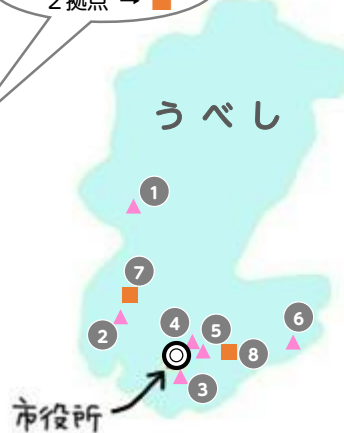

宇部市

プレママ・プレパパも大歓迎！

地域子育て支援拠点

子育て支援センター
6拠点 → ▲

子育て支援ひろば
2拠点 → ■

3歳未満のこどもと、その保護者のための集いの場です。
親子で楽しく過ごすとともに、打ち解けた雰囲気の中で、交流や情報交換ができます。保育士等が常駐しており、子育てに関する相談も気軽にできます。

センターによっては、**プレママ・プレパパさん対象**のプログラムを開催！

詳しくは、アイコン **マタニティ** があるセンターにお問い合わせください。

②子育て支援センターゆめタウンうべ 【ほのぼのキッズスマイル】

- ◆開設日時 月曜日～日曜日（木曜日、祝日を除く）
10：00～15：00
- ◆開設場所 宇部市黒石北三丁目4番1号
ゆめタウン宇部 2階
- ◆TEL 090-8064-4373

③子育て支援センターときわ通り 【子育てサークルおおきくなあれ】

マタニティ

- ◆開設日時 火曜日～土曜日（祝日を除く）10：00～15：00
※火曜日と金曜日は17：00まで開設
- ◆活動時間 [午前] 保育士と一緒に活動します
[午後] 自由にあそびます
- ◆ランチタイム 12：00～13：00
- ◆開設場所 宇部市新天町二丁目3番3号
ポストビルド 3階
- ◆TEL 080-7178-2704

⑥子育て支援センターにしきわ 【にじいろのうみ】

- ◆開設日時 月曜日～金曜日（第2・4月曜日、祝日を除く）
10：00～15：00
- ◆ランチタイム 12：00～12：50
- ◆開設場所 宇部市床波六丁目5番22号
西岐波市民センター 2階
- ◆TEL 080-3058-2416

⑦子育てほっとサロン

- ◆開設日時 火曜日・木曜日・金曜日（祝日を除く）
10：30～15：30
- ◆開設場所 宇部市西宇部南四丁目
5番25号（宇部駅前）
おいこら気マ館
- ◆TEL 080-4553-6568

⑧おやこ広場にここに

- ◆開設日時 火曜日～木曜日（祝日を除く）
10：00～15：00
- ◆開設場所 宇部市野原一丁目5番6号
かわかみ整形外科・小児科クリニック
キハハウスにここに 2階 専用ルーム
- ◆TEL 080-4558-2520
（受付時間 月～金 10：00～15：00）