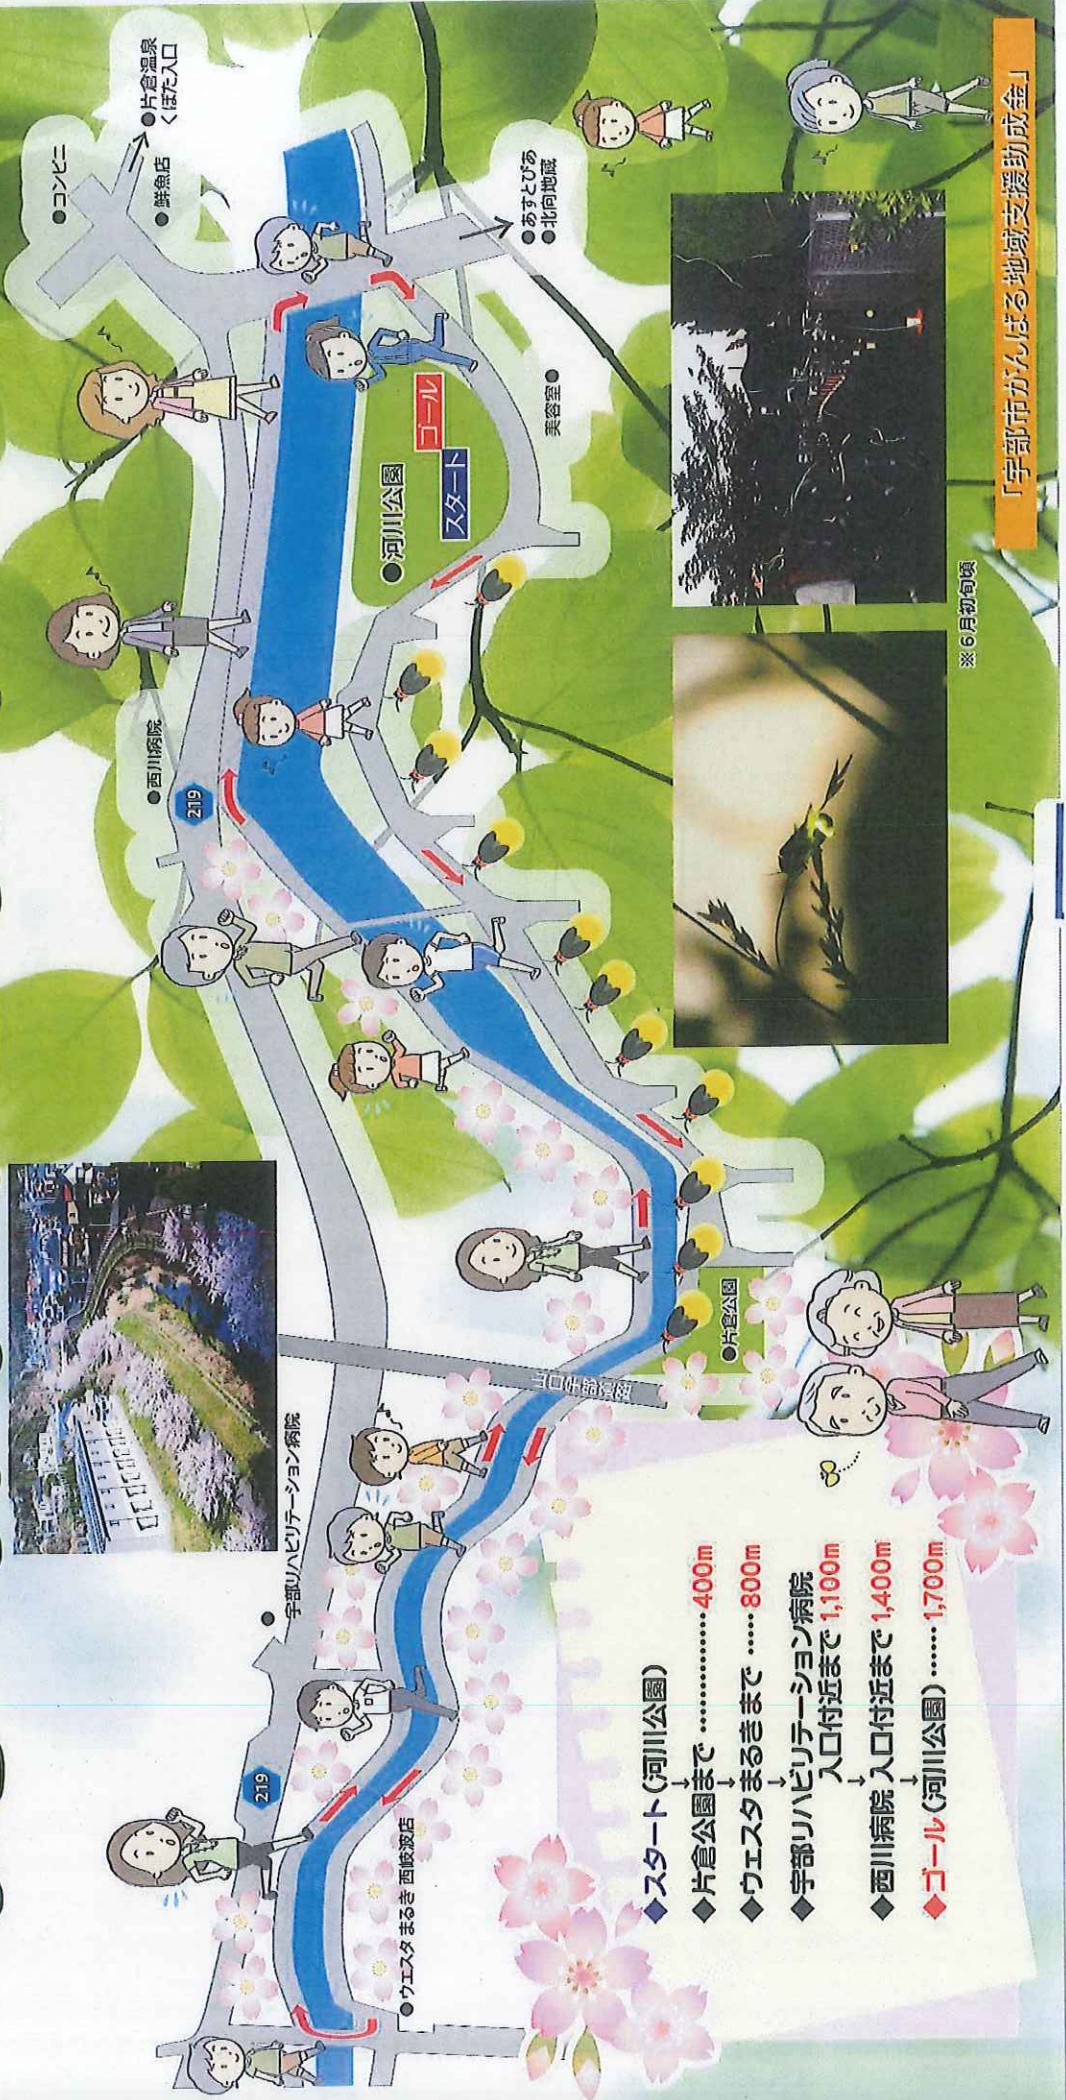

# 浪波川沿線 ウォーキング・ジョギングコース

周回  
1,700m (1.7km)

- ◆スタート(河川公園)
- ◆片倉公園まで ..... 400m
- ◆ウェスタまきまで ..... 800m
- ◆宇部リハビリテーション病院入口付近まで 1,100m
- ◆西川病院入口付近まで 1,400m
- ◆ゴール(河川公園) ..... 1,700m

※6月初旬頃

「宇部市ががんばる地域支援助成金」

W104-K27(4-80) アリス遊園センター1000mカットラネートラック(11.15.17)

浪波川沿線  
ウォーキング・ジョギングコース  
1700m

200m

W103-K27(4-80) アリス遊園センター1000mカットラネートラック(11.15.17)

浪波川沿線  
ウォーキング・ジョギングコース  
1700m

400m

W102-K27(4-80) アリス遊園センター1000mカットラネートラック(11.15.17)

浪波川沿線  
ウォーキング・ジョギングコース  
1700m

600m

W101-K27(4-80) アリス遊園センター1000mカットラネートラック(11.15.17)

浪波川沿線  
ウォーキング・ジョギングコース  
1700m

800m

W104-K27(4-80) アリス遊園センター1000mカットラネートラック(11.15.17)

浪波川沿線  
ウォーキング・ジョギングコース  
1700m

1,000m

W103-K27(4-80) アリス遊園センター1000mカットラネートラック(11.15.17)

浪波川沿線  
ウォーキング・ジョギングコース  
1700m

1,200m

W102-K27(4-80) アリス遊園センター1000mカットラネートラック(11.15.17)

浪波川沿線  
ウォーキング・ジョギングコース  
1700m

1,400m

W101-K27(4-80) アリス遊園センター1000mカットラネートラック(11.15.17)

浪波川沿線  
ウォーキング・ジョギングコース  
1700m