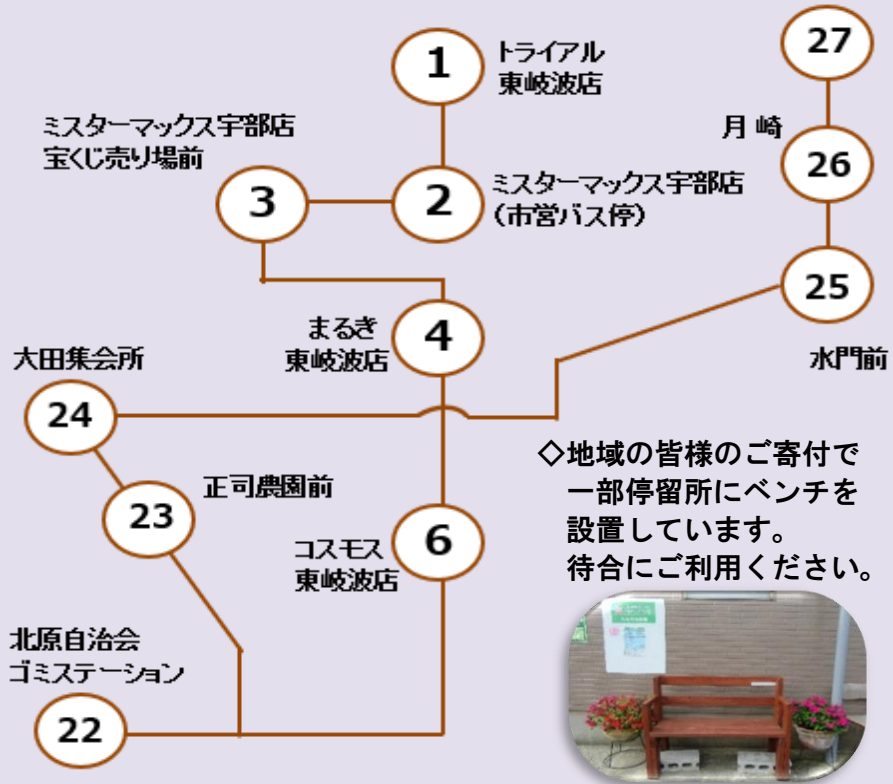

# コミュニティタクシー きわぞう号

日の山・花園・北原・大田ルート 日の山自治会館

◆緑の看板をつけた、宇部第一交通(株)のタクシーが走ります

発行 東岐波地区地域内交通運営協議会  
 問合せ 東岐波市民センター  
 電話 (0836) 58-2351F A X (0836) 59-0003

一乗車あたり **250円** (中学生以上)  
 小学生 150円 未就学児 無料

地元のコミュニティタクシー「きわぞう号」です。ぜひ、ご利用ください。

日の山自治会館→トライアル

トライアル→日の山自治会館

番号	停留所	行き (1便)	番号	停留所	帰り (2便)
27	日の山自治会館	10:23	1	トライアル東岐波店	11:48
26	月崎	10:24	2	ミスターマックス宇部店	11:49
25	水門前	10:25	3	ミスターマックス宇部店 宝くじ売り場前	11:50
24	大田集会所	10:31	4	まるき東岐波店	11:52
23	正司農園前	10:33	6	コスモス東岐波店	11:54
22	北原自治会 ごみステーション	10:37	22	北原自治会 ごみステーション	11:56
6	コスモス東岐波店	10:39	23	正司農園前	12:00
4	まるき東岐波店	10:41	24	大田集会所	12:02
3	ミスターマックス宇部店 宝くじ売り場前	10:43	25	水門前	12:08
2	ミスターマックス宇部店	10:44	26	月崎	12:09
1	トライアル東岐波店	10:45	27	日の山自治会館	12:10

【令和6年10月1日改正】

一乗車あたり **250円** (中学生以上)  
小学生 150円 未就学児 無料

運行…毎週 **火曜日・金曜日**  
運休…祝日、年末年始(12/29~1/3)

地元の「きわぞう号」です。ぜひ、ご利用ください。

トライアル → 宇部中央病院

宇部中央病院 → トライアル

岐波・丸尾・丸尾原ルート

【令和6年10月1日改正】

番号	停留所	行き (1便)	行き (3便)
①	トライアル東岐波店	-	10:47
②	ミスターマックス宇部店	-	10:48
③	ミスターマックス宇部店 宝くじ売り場前	-	10:49
④	まるき東岐波店	-	10:51
⑤	JR岐波駅前	-	10:53
⑥	コスモス東岐波店	-	10:55
⑦	東岐波中学校前	-	10:57
⑧	こころの医療センター前	-	10:59
⑨	古殿2ごみステーション前	-	11:00
⑩	黒崎自治会館	9:10	11:01
⑪	越川橋	9:11	11:02
⑫	旧高杉商店前	9:12	11:03
⑬	丸尾自治会館	9:13	11:04
⑭	金山池前	9:14	11:05
⑮	永ヶ久保	9:16	11:07
⑯	砂山	9:17	11:08
⑰	三軒屋交差点	9:18	11:09
⑱	三軒屋8班	9:19	11:10
⑲	丸尾原自治会館	9:20	11:11
⑳	丸尾駅	9:21	11:12
㉑	宇部中央病院	9:25	11:16