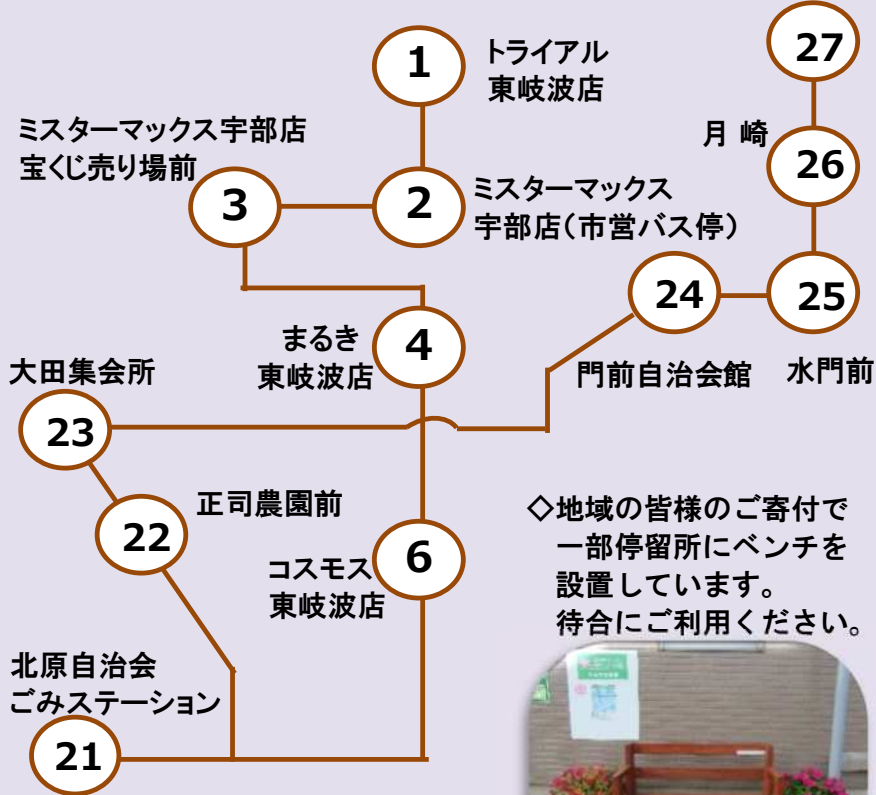

コミュニティタクシー きわぞう号

日の山・花園・北原・大田ルート

日の山自治会館

◇地域の皆様のご寄付で一部停留所にベンチを設置しています。待合にご利用ください。

10月1日(金)から、新ダイヤがスタートします

岐波・丸尾・丸尾原ルートに【東岐波中学校前】停留所を新設します。時刻表も一部変更していますのでご確認をお願いします。どなたでも利用できます。買い物などにぜひご利用ください。

◆緑の看板をつけた、宇部第一交通(株)のタクシーが走ります

日の山自治会館→トリアル

番号	停留所	行き(1便)
27	日の山自治会館	10:23
26	月崎	10:24
25	水門前	10:25
24	門前自治会館	10:27
23	大田集会所	10:31
22	正司農園前	10:33
21	北原自治会ごみステーション	10:37
6	コスモス東岐波店	10:39
4	まるき東岐波店	10:41
3	ミスターマックス宇部店宝くじ売り場前	10:43
2	ミスターマックス宇部店	10:44
1	トリアル東岐波店	10:45

トリアル→日の山自治会館

番号	停留所	帰り(2便)
1	トリアル東岐波店	11:48
2	ミスターマックス宇部店	11:49
3	ミスターマックス宇部店宝くじ売り場前	11:50
4	まるき東岐波店	11:52
6	コスモス東岐波店	11:54
21	北原自治会ごみステーション	11:56
22	正司農園前	12:00
23	大田集会所	12:02
24	門前自治会館	12:06
25	水門前	12:08
26	月崎	12:09
27	日の山自治会館	12:10

トライアル → 宇部興産中央病院

宇部興産中央病院 → トライアル

岐波・丸尾・丸尾原ルート

【令和3年10月1日改正】

番号	停留所	行き (1便)	行き (3便)
①	トライアル東岐波店	-	10:47
②	ミスターマックス宇部店	-	10:48
③	ミスターマックス宇部店 宝くじ売り場前	-	10:49
④	まるき東岐波店	-	10:51
⑤	J R 岐波駅前	-	10:53
⑥	コスモス東岐波店	-	10:55
⑦	東岐波中学校前	-	10:57
⑧	こころの医療センター前	-	10:59
⑨	古殿2 ごみステーション前	-	11:00
⑩	黒崎自治会館	9:10	11:01
⑪	越川橋	9:11	11:02
⑫	旧高杉商店前	9:12	11:03
⑬	丸尾自治会館	9:13	11:04
⑭	金山池前	9:14	11:05
⑮	永ヶ久保	9:16	11:07
⑯	砂山	9:17	11:08
⑰	三軒屋交差点	9:18	11:09
⑱	丸尾原自治会館	9:20	11:11
⑲	丸尾駅	9:21	11:12
⑳	宇部興産中央病院	9:25	11:16