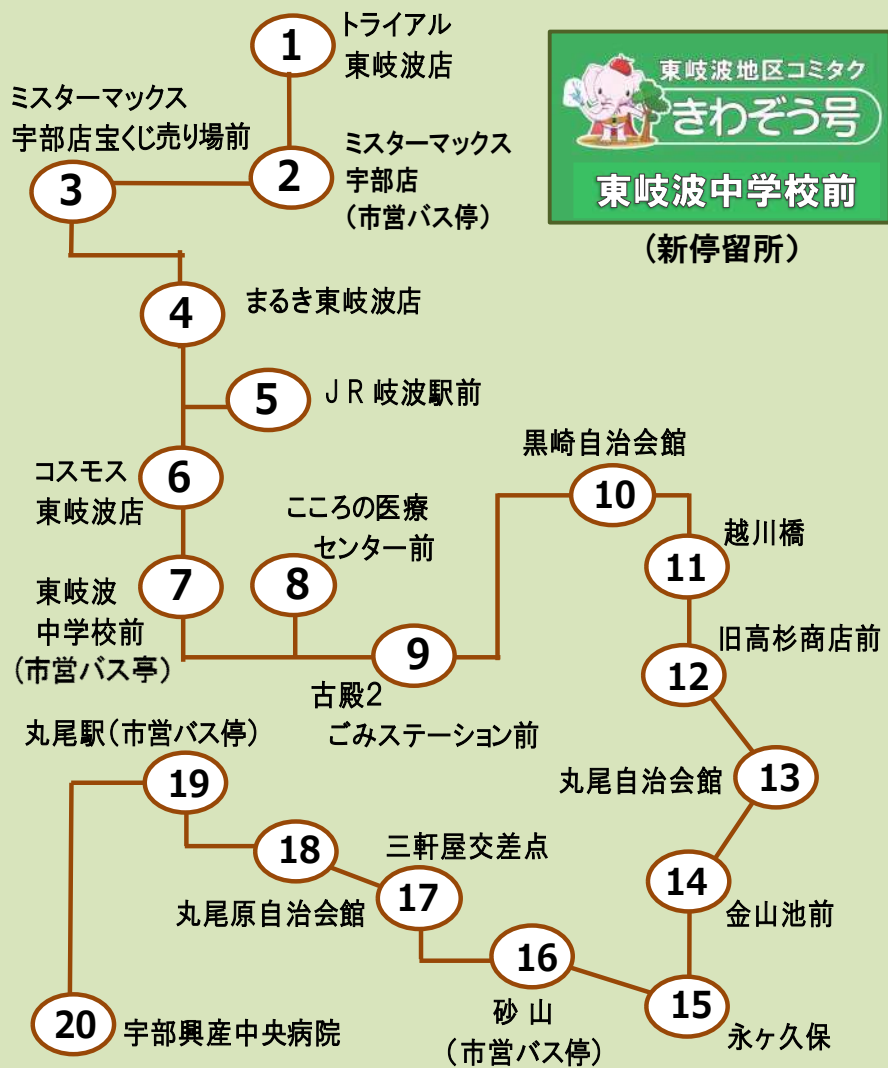

トリアル→日の山自治会館

番号	停留所	帰り(2便)
1	トリアル東岐波店	11:48
2	ミスターマックス宇部店	11:49
3	ミスターマックス宇部店宝くじ売り場前	11:50
4	まるき東岐波店	11:52
6	コスモス東岐波店	11:54
21	北原自治会ごみステーション	11:56
22	正司農園前	12:00
23	大田集会所	12:02
24	門前自治会館	12:06
25	水門前	12:08
26	月崎	12:09
27	日の山自治会館	12:10

一乗車あたり **250円** (中学生以上)
小学生 150円 未就学児 無料

発行 東岐波地区地域内交通運営協議会
問合せ 東岐波ふれあいセンター 電話・FAX (0836) 58-2098

【令和3年10月1日改正】

一乗車あたり **250円** (中学生以上)
小学生 150円 未就学児 無料

運行…毎週 **火曜日・金曜日**
運休…祝日、年末年始(12/29~1/3)

地元の「きわぞう号」です。ぜひ、ご利用ください。

トライアル → 宇部興産中央病院

宇部興産中央病院 → トライアル

岐波・丸尾・丸尾原ルート

【令和3年10月1日改正】

番号	停留所	行き (1便)	行き (3便)
①	トライアル東岐波店	-	10:47
②	ミスターマックス宇部店	-	10:48
③	ミスターマックス宇部店 宝くじ売り場前	-	10:49
④	まるき東岐波店	-	10:51
⑤	J R 岐波駅前	-	10:53
⑥	コスモス東岐波店	-	10:55
⑦	東岐波中学校前	-	10:57
⑧	こころの医療センター前	-	10:59
⑨	古殿2 ごみステーション前	-	11:00
⑩	黒崎自治会館	9:10	11:01
⑪	越川橋	9:11	11:02
⑫	旧高杉商店前	9:12	11:03
⑬	丸尾自治会館	9:13	11:04
⑭	金山池前	9:14	11:05
⑮	永ヶ久保	9:16	11:07
⑯	砂山	9:17	11:08
⑰	三軒屋交差点	9:18	11:09
⑱	丸尾原自治会館	9:20	11:11
⑲	丸尾駅	9:21	11:12
⑳	宇部興産中央病院	9:25	11:16

番号	停留所	帰り (2便)	帰り (4便)
⑳	宇部興産中央病院	9:28	11:18
⑲	丸尾駅	9:32	11:22
⑱	丸尾原自治会館	9:33	11:23
⑰	三軒屋交差点	9:35	11:25
⑯	砂山	9:36	11:26
⑮	永ヶ久保	9:37	11:27
⑭	金山池前	9:39	11:29
⑬	丸尾自治会館	9:40	11:30
⑫	旧高杉商店前	9:41	11:31
⑪	越川橋	9:42	11:32
⑩	黒崎自治会館	9:43	11:33
⑨	古殿2 ごみステーション前	9:44	11:34
⑧	こころの医療センター前	9:45	11:35
⑦	東岐波中学校前	9:47	11:37
⑥	コスモス東岐波店	9:49	11:39
⑤	J R 岐波駅前	9:51	11:41
④	まるき東岐波店	9:53	11:43
③	ミスターマックス宇部店 宝くじ売り場前	9:55	11:45
②	ミスターマックス宇部店	9:56	11:46
①	トライアル東岐波店	9:57	11:47